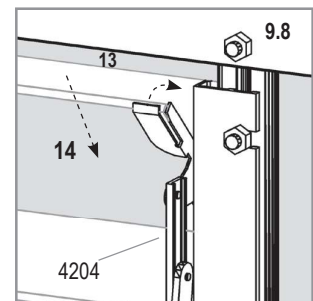

7.8a	(X)	≈ <	quantity
6608 4x	①	830mm	2x
	②	472mm	2x
	③	317mm	4x
	④	162mm	4x
	⑤	156mm	8x
6614 2x	⑥	1910mm	2x

VM0055-FL

7 (7600)

7600	
1020	
1x	
1318	
4x	
2399	
8x	

*	
6601	
4x	
6605	
8x	
6606	
4x	
6608	
27x	
6615	
10x	

7.8a	⊗	≈ ✂	quantity
6608 7x	①	830mm	4x
	②	472mm	4x
	③	317mm	4x
	④	162mm	4x
	⑦	310mm	6x
	⑧	627mm	2x
	⑨	25mm	2x (S.9)
	⑩	2550mm	2x
6615 2x			

VM0055-FL

9 (7600)

7600	
1002 4x	
1020 1x	
2001 4x	
4203 (4202) 1x	
4204 (4202) 1x	
4206 1x	
4207 1x	

*	
⑨ 2x	

No.	mm, Glass	mm (±3mm), 6mm PC	
13	367840	612 x 50	-
14	015599	575 x 100	-
Total			4x

VM0055-FL