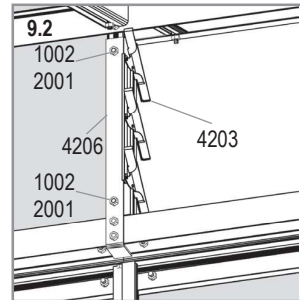

7.8a	(X)	≈ <	quantity
6608 4x	①	830mm	2x
	②	472mm	2x
	③	317mm	4x
	④	162mm	4x
	⑤	156mm	8x
6614 2x	⑥	1910mm	2x

VM0055-FL

7 (7600)

7600	
1020	
1x	
1318	
4x	
2399	
8x	

*	
6601	
4x	
6605	
8x	
6606	
4x	
6608	
27x	
6615	
10x	

7.8a	⊗	≈ ✂	quantity
6608 7x	①	830mm	4x
	②	472mm	4x
	③	317mm	4x
	④	162mm	4x
	⑦	310mm	6x
	⑧	627mm	2x
	⑨	25mm	2x (S.9)
	⑩	2550mm	2x
6615 2x			

VM0055-FL

9 (7600)

7600	
1002 4x	
1020 1x	
2001 4x	
4203 (4202) 1x	
4204 (4202) 1x	
4206 1x	
4207 1x	

*	
⑨ 2x	

No.	mm, Glass	mm (±3mm), 6mm PC	
13	367840	612 x 50	-
14	015599	575 x 100	-
Total			4x

VM0055-FL