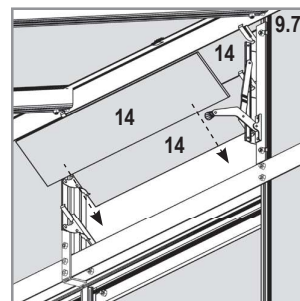

7.8a	⊗	≈ ✂	quantity
6608 7x	①	830mm	4x
	②	472mm	4x
	③	317mm	4x
	④	162mm	4x
	⑦	310mm	6x
	⑧	627mm	2x
	⑨	25mm	2x (S.9)
	⑩	2550mm	2x
6615 2x			

VM0055-FL

9 (7600)

7600	
1002 4x	
1020 1x	
2001 4x	
4203 (4202) 1x	
4204 (4202) 1x	
4206 1x	
4207 1x	

*	
⑨ 2x	

No.	mm, Glass	mm (±3mm), 6mm PC	
13	367840	612 x 50	-
14	015599	575 x 100	-
Total			4x

VM0055-FL