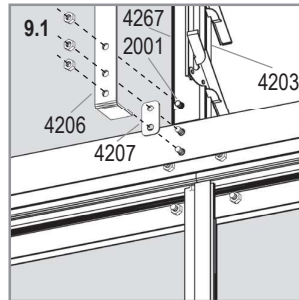

7.8a	⊗	≈ ✂	quantity
6608 7x	①	830mm	4x
	②	472mm	4x
	③	317mm	4x
	④	162mm	4x
	⑦	310mm	6x
	⑧	627mm	2x
	⑨	25mm	2x (S.9)
	⑩	2550mm	2x
6615 2x			

VM0055-FL

9 (7600)

7600	
1002 4x	
1020 1x	
2001 4x	
4203 (4202) 1x	
4204 (4202) 1x	
4206 1x	
4207 1x	

*	
⑨ 2x	

No.	mm, Glass	mm (±3mm), 6mm PC	
13	367840	612 x 50	-
14	015599	575 x 100	-
Total			4x

VM0055-FL