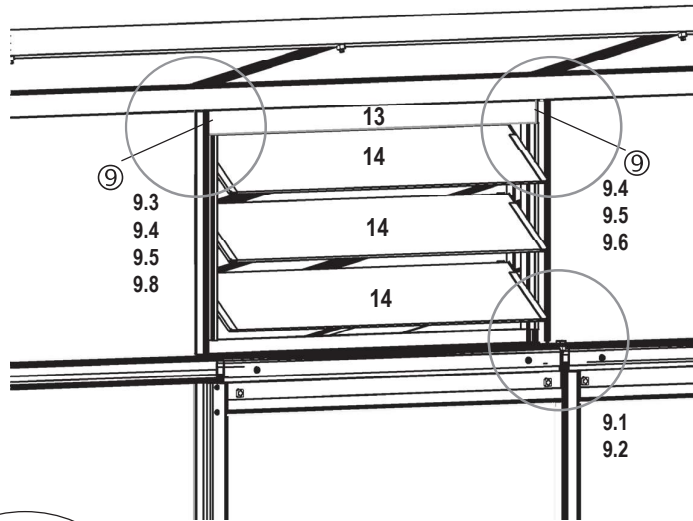

7.8a	⊗	≈ ✂	quantity
6608 7x	①	830mm	4x
	②	472mm	4x
	③	317mm	4x
	④	162mm	4x
	⑦	310mm	6x
	⑧	627mm	2x
	⑨	25mm	2x (S.9)
	⑩	2550mm	2x
6615 2x			

VM0055-FL

9 (7600)

7600	
1002 4x	
1020 1x	
2001 4x	
4203 (4202) 1x	
4204 (4202) 1x	
4206 1x	
4207 1x	

*	
⑨ 2x	

No.	mm, Glass	mm (±3mm), 6mm PC	
13	367840	612 x 50	-
14	015599	575 x 100	-
Total			4x

VM0055-FL