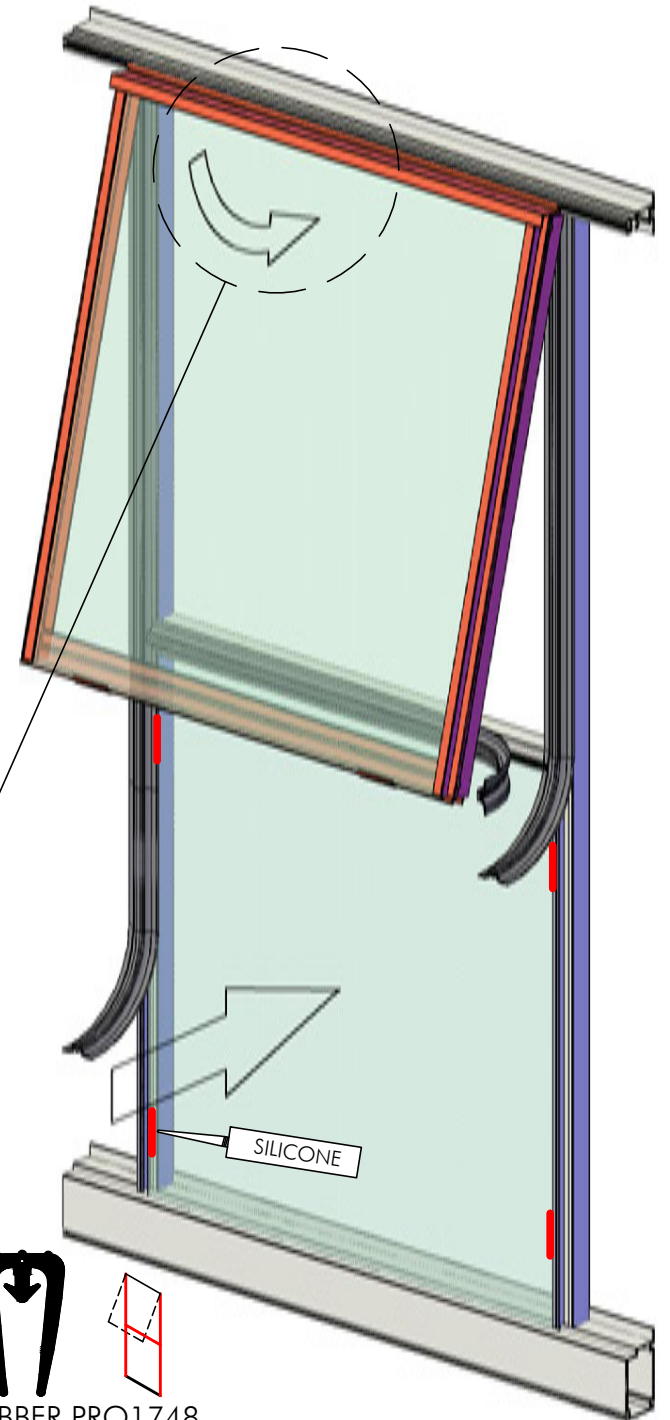

RW

LV

1

2

3

4X

4

FLV

SW

HD

HD 1

	ITEM	PC.	L
	L 40X40	4 PC	36 MM
	PRO6280	2 PC	703 MM
	PRO6280	2 PC	1.441 MM
	PRO6280	2 PC	1.930 MM
	4,2 x 13	8 PC	

HD 7

OPTION: STAGING TAB2

TAB2

OPTION: STAGING TAB5