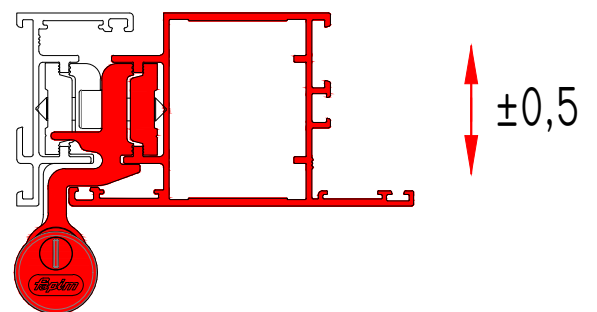

RW

LV

1

2

3

4X

4

FLV

SW

HD

HD 1

	ITEM	PC.	L
	L 40X40	4 PC	36 MM
	PRO6280	2 PC	703 MM
	PRO6280	2 PC	1.441 MM
	PRO6280	2 PC	1.930 MM
	4,2 x 13	8 PC	

HD 7

OPTION: STAGING TAB2

TAB2

OPTION: STAGING TAB5

TAB5

OPTION: SHELF SH

STANDARD

ALTERNATIVE

SH

OPTION: SEEDBED ST

STANDARD

ALTERNATIVE