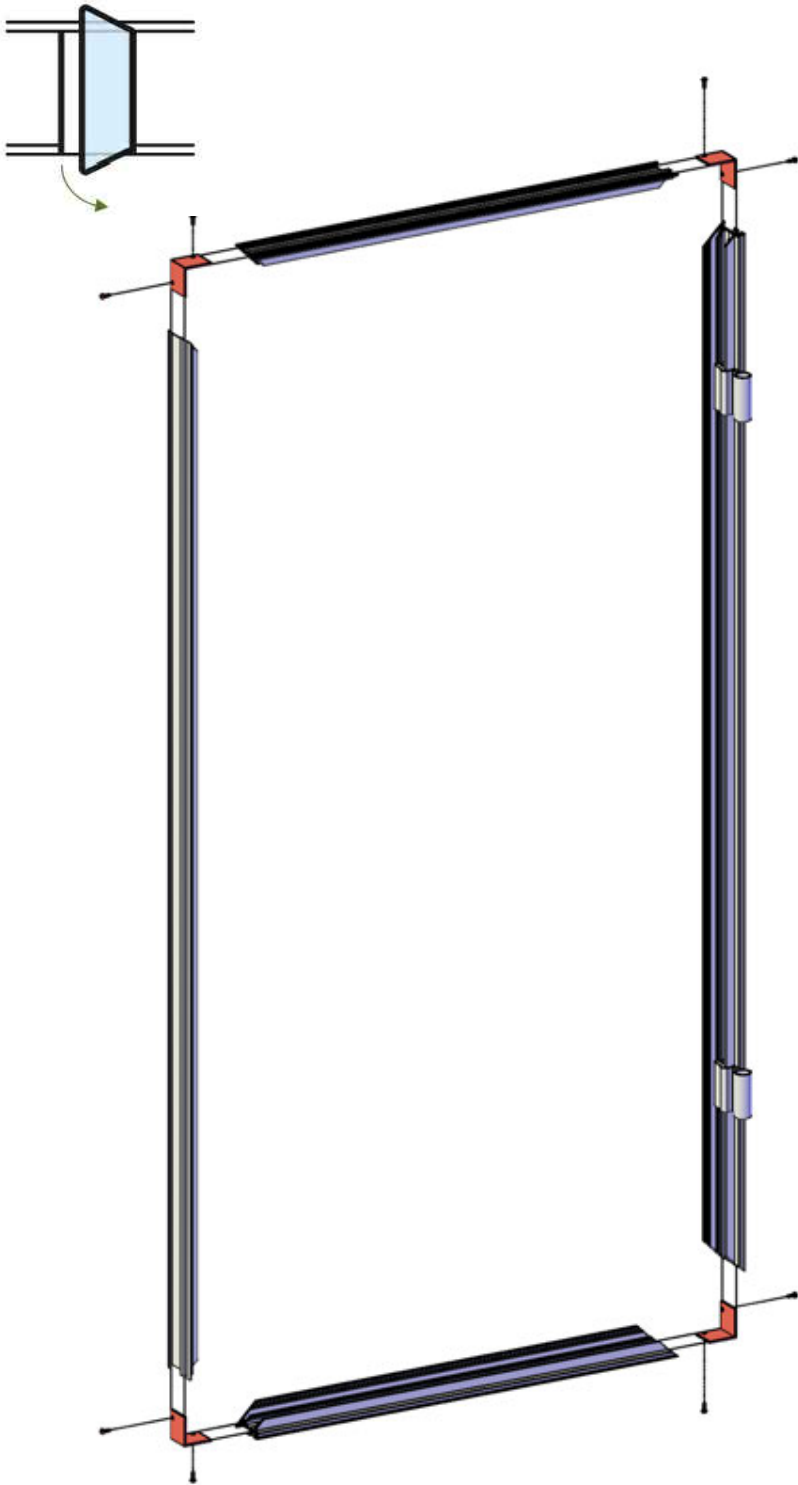

SW

HD

HD 1

	ITEM	PC.	L
	L 40X40	4 PC	36 MM
	PRO6280	2 PC	703 MM
	PRO6280	2 PC	1.441 MM
	PRO6280	2 PC	1.930 MM
	4,2 x 13	8 PC	

HD 7

OPTION: STAGING TAB2

TAB2

OPTION: STAGING TAB5