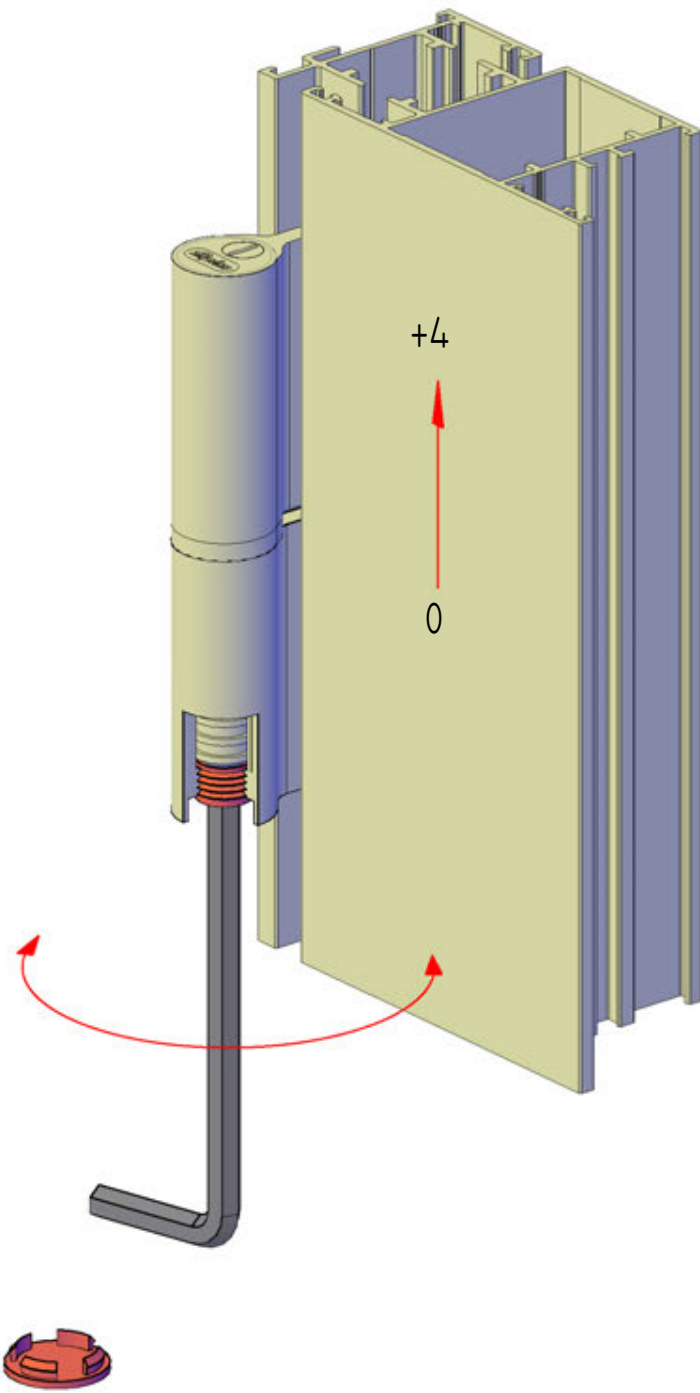

SW

HD

HD 1

	ITEM	PC.	L
	L 40X40	4 PC	36 MM
	PRO6280	2 PC	703 MM
	PRO6280	2 PC	1.441 MM
	PRO6280	2 PC	1.930 MM
	4,2 x 13	8 PC	

HD 7

OPTION: STAGING TAB2

TAB2

OPTION: STAGING TAB5

TAB5

OPTION: SHELF SH

STANDARD

ALTERNATIVE

SH

OPTION: SEEDBED ST

STANDARD

ALTERNATIVE