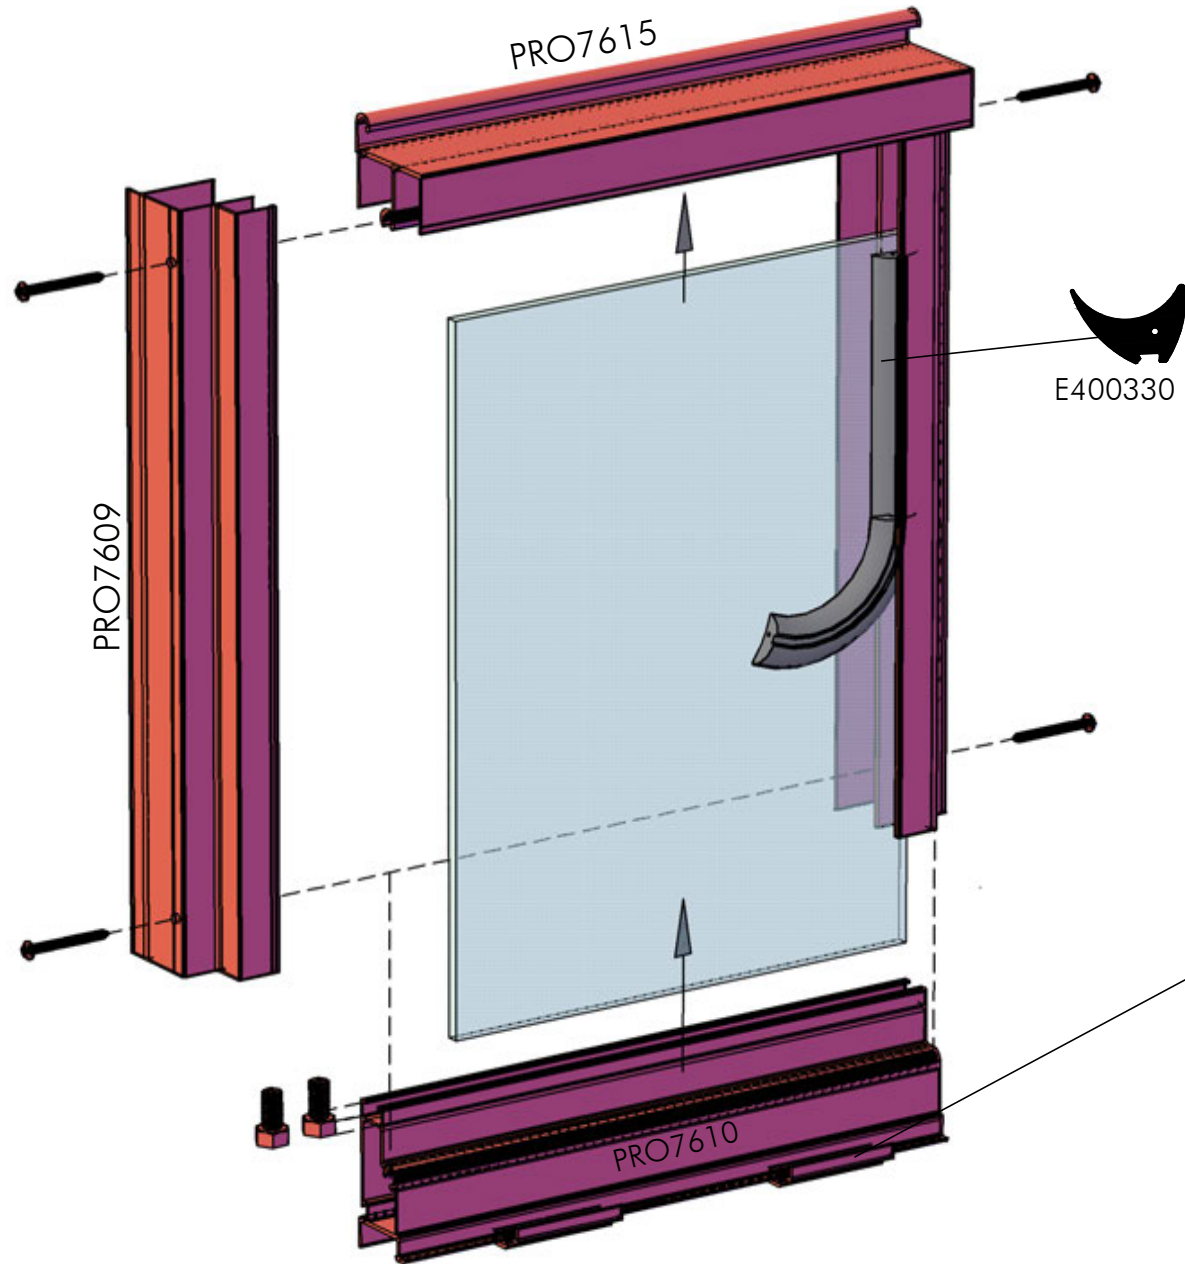

RW

LV

1

2

3

4X

4

FLV

SW

HD

HD 1

	ITEM	PC.	L
	L 40X40	4 PC	36 MM
	PRO6280	2 PC	703 MM
	PRO6280	2 PC	1.441 MM
	PRO6280	2 PC	1.930 MM
	4,2 x 13	8 PC	

HD 7

OPTION: STAGING TAB2

TAB2

OPTION: STAGING TAB5