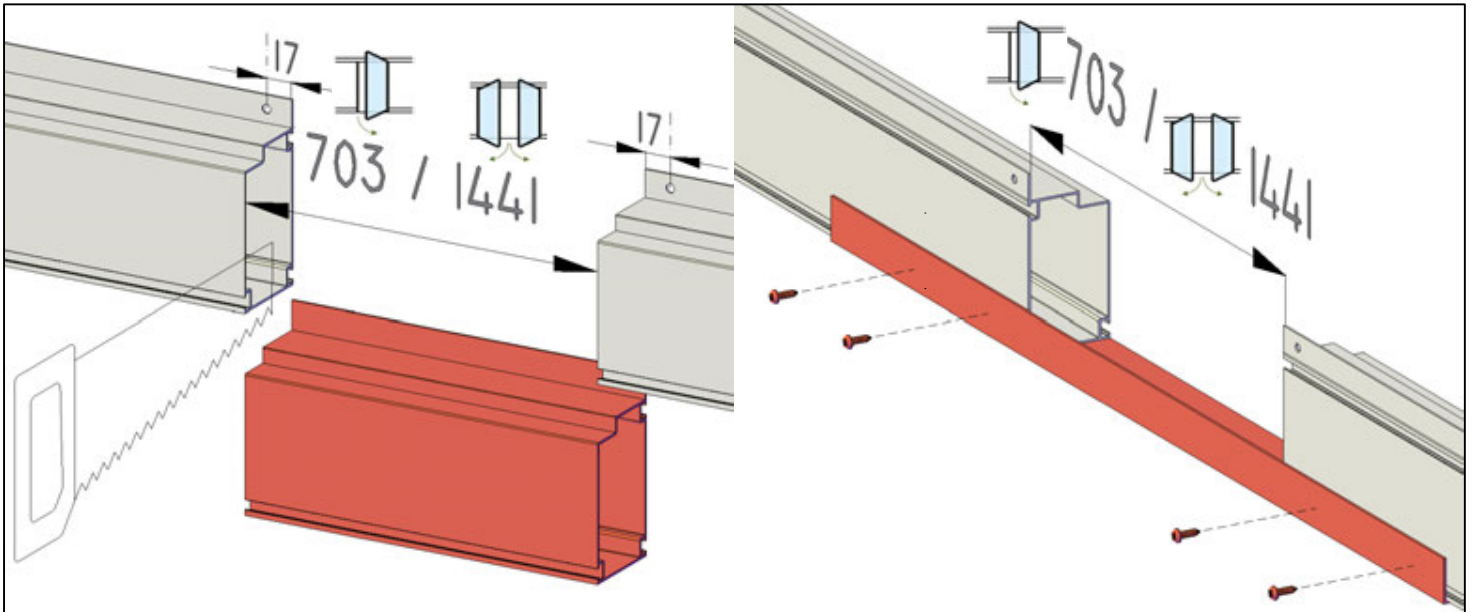

SW

HD

HD 1

	ITEM	PC.	L
	L 40X40	4 PC	36 MM
	PRO6280	2 PC	703 MM
	PRO6280	2 PC	1.441 MM
	PRO6280	2 PC	1.930 MM
	4,2 x 13	8 PC	

HD 7

OPTION: STAGING TAB2

TAB2

OPTION: STAGING TAB5