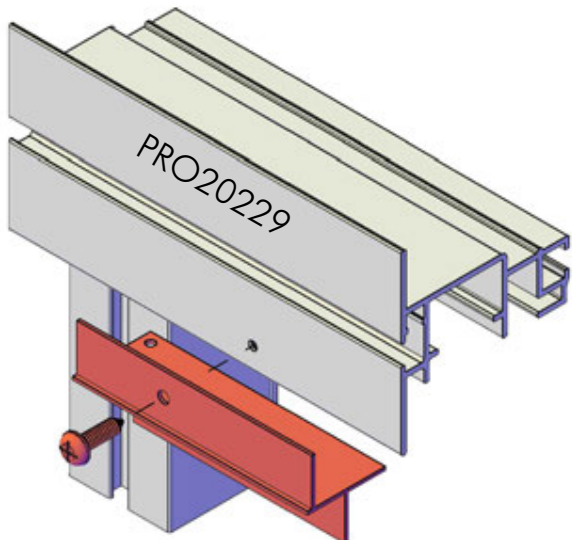

RW

LV

1

2

3

4X

4

FLV

SW

HD

HD 1

	ITEM	PC.	L
	L 40X40	4 PC	36 MM
	PRO6280	2 PC	703 MM
	PRO6280	2 PC	1.441 MM
	PRO6280	2 PC	1.930 MM
	4,2 x 13	8 PC	

HD 7

OPTION: STAGING TAB2

TAB2

OPTION: STAGING TAB5