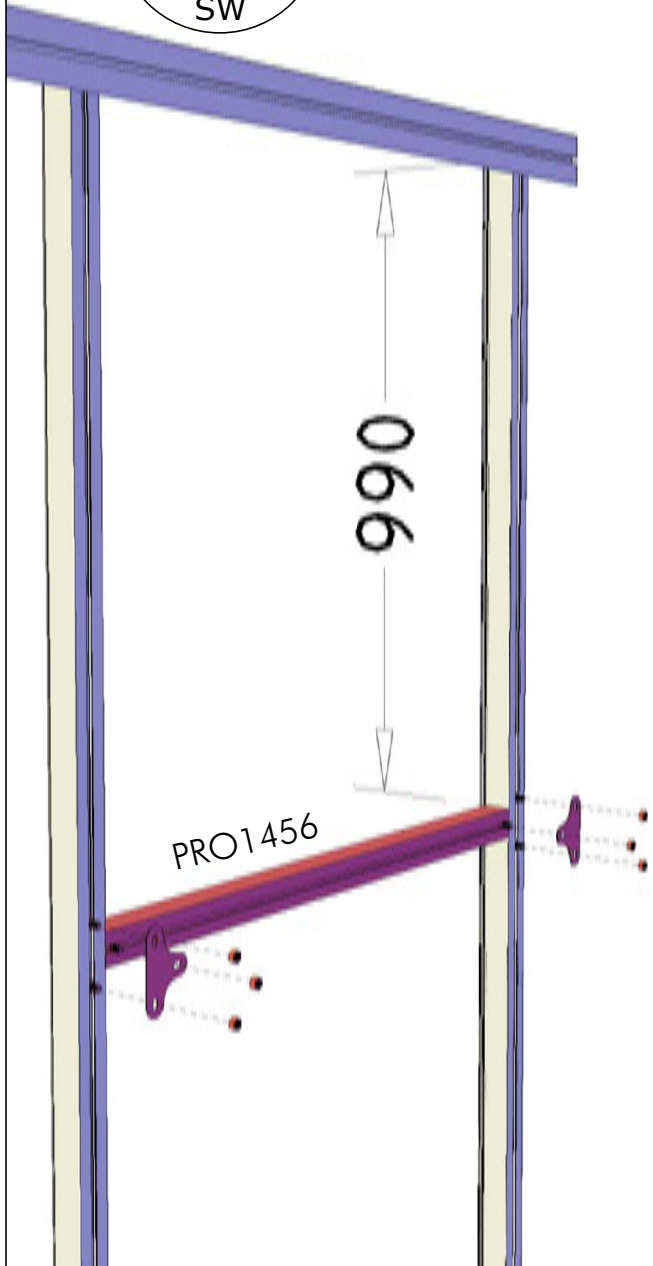

RW

LV

1

2

3

4X

4

FLV

SW

HD

HD 1

	ITEM	PC.	L
	L 40X40	4 PC	36 MM
	PRO6280	2 PC	703 MM
	PRO6280	2 PC	1.441 MM
	PRO6280	2 PC	1.930 MM
	4,2 x 13	8 PC	

HD 7

OPTION: STAGING TAB2

TAB2

OPTION: STAGING TAB5