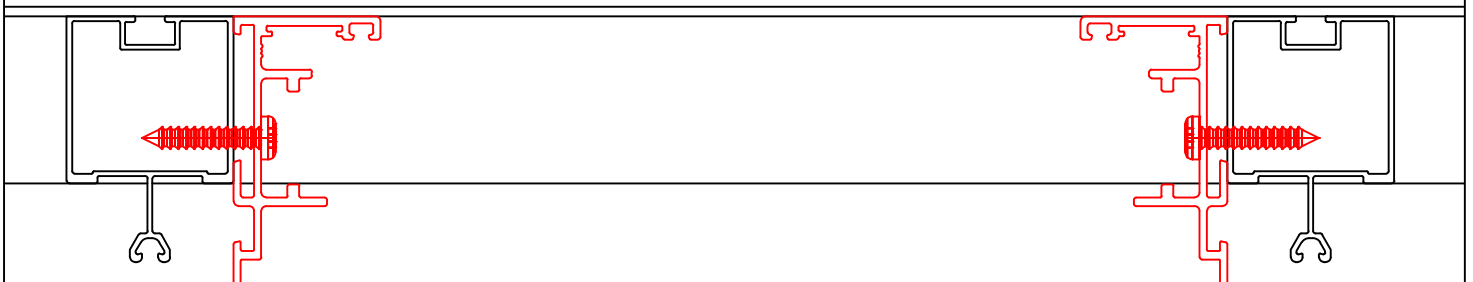

SW

HD

HD 1

	ITEM	PC.	L
	L 40X40	4 PC	36 MM
	PRO6280	2 PC	703 MM
	PRO6280	2 PC	1.441 MM
	PRO6280	2 PC	1.930 MM
	4,2 x 13	8 PC	

HD 7

OPTION: STAGING TAB2

TAB2

OPTION: STAGING TAB5

TAB5

OPTION: SHELF SH

STANDARD

ALTERNATIVE

SH

OPTION: SEEDBED ST

STANDARD

ALTERNATIVE