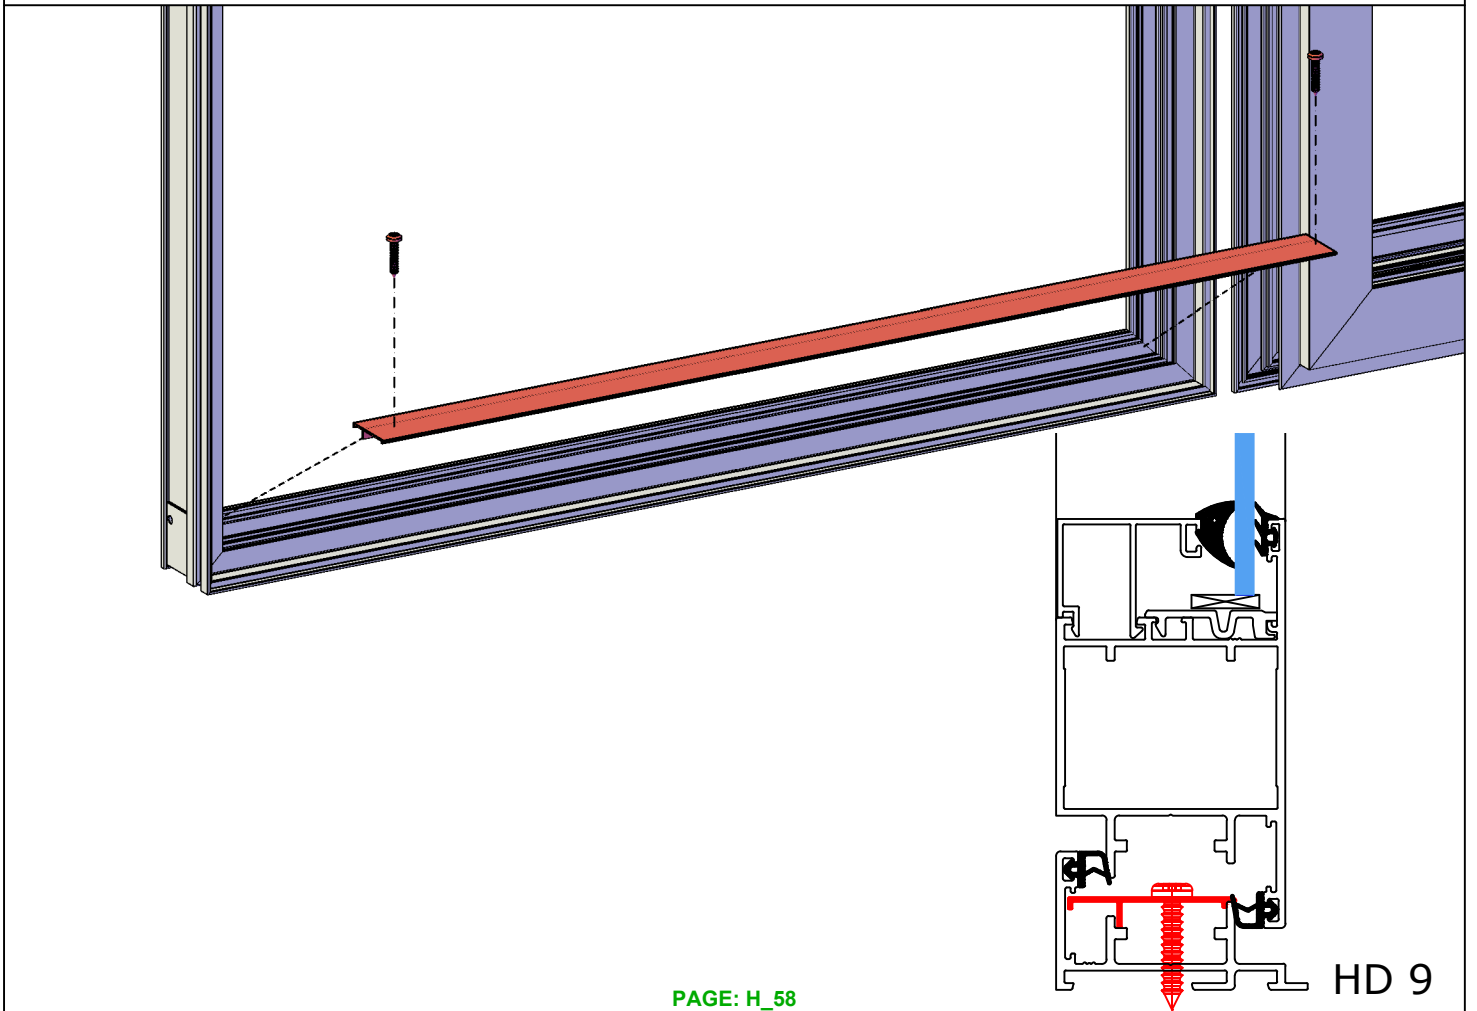

SW

HD

HD 1

	ITEM	PC.	L
	L 40X40	4 PC	36 MM
	PRO6280	2 PC	703 MM
	PRO6280	2 PC	1.441 MM
	PRO6280	2 PC	1.930 MM
	4,2 x 13	8 PC	

HD 7

OPTION: STAGING TAB2

TAB2

OPTION: STAGING TAB5