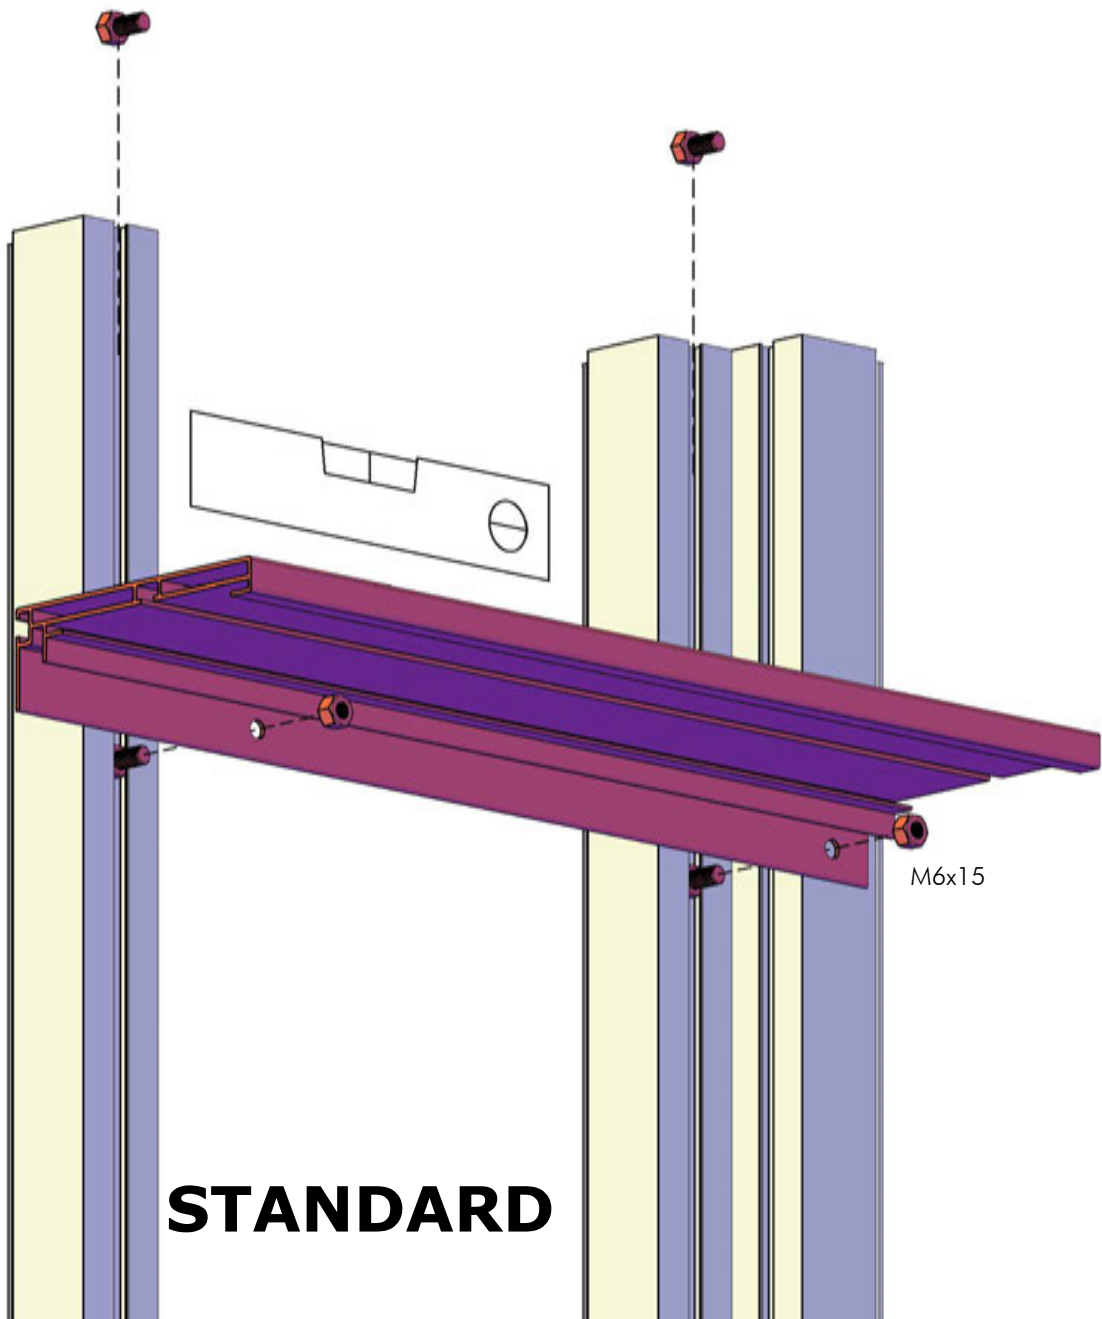

SW

HD

HD 1

	ITEM	PC.	L
	L 40X40	4 PC	36 MM
	PRO6280	2 PC	703 MM
	PRO6280	2 PC	1.441 MM
	PRO6280	2 PC	1.930 MM
	4,2 x 13	8 PC	

HD 7

OPTION: STAGING TAB2

TAB2

OPTION: STAGING TAB5

TAB5

OPTION: SHELF SH

STANDARD

ALTERNATIVE

SH

OPTION: SEEDBED ST

STANDARD

ALTERNATIVE