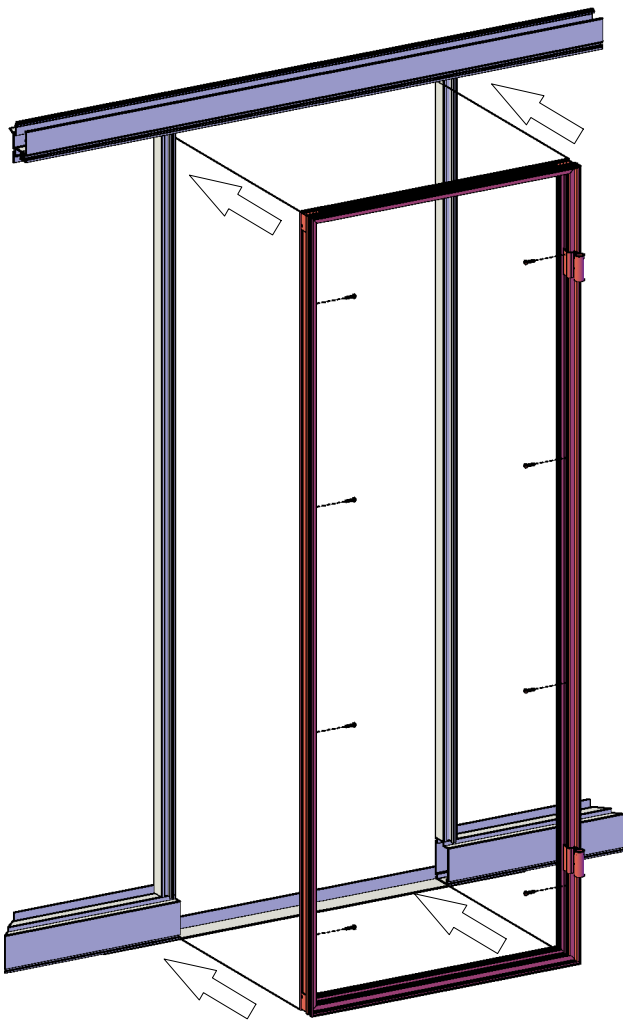

SW

HD

HD 1

	ITEM	PC.	L
	L 40X40	4 PC	36 MM
	PRO6280	2 PC	703 MM
	PRO6280	2 PC	1.441 MM
	PRO6280	2 PC	1.930 MM
	4,2 x 13	8 PC	

HD 7

OPTION: STAGING TAB2

TAB2

OPTION: STAGING TAB5

TAB5

OPTION: SHELF SH

STANDARD

ALTERNATIVE

SH

OPTION: SEEDBED ST

STANDARD

ALTERNATIVE