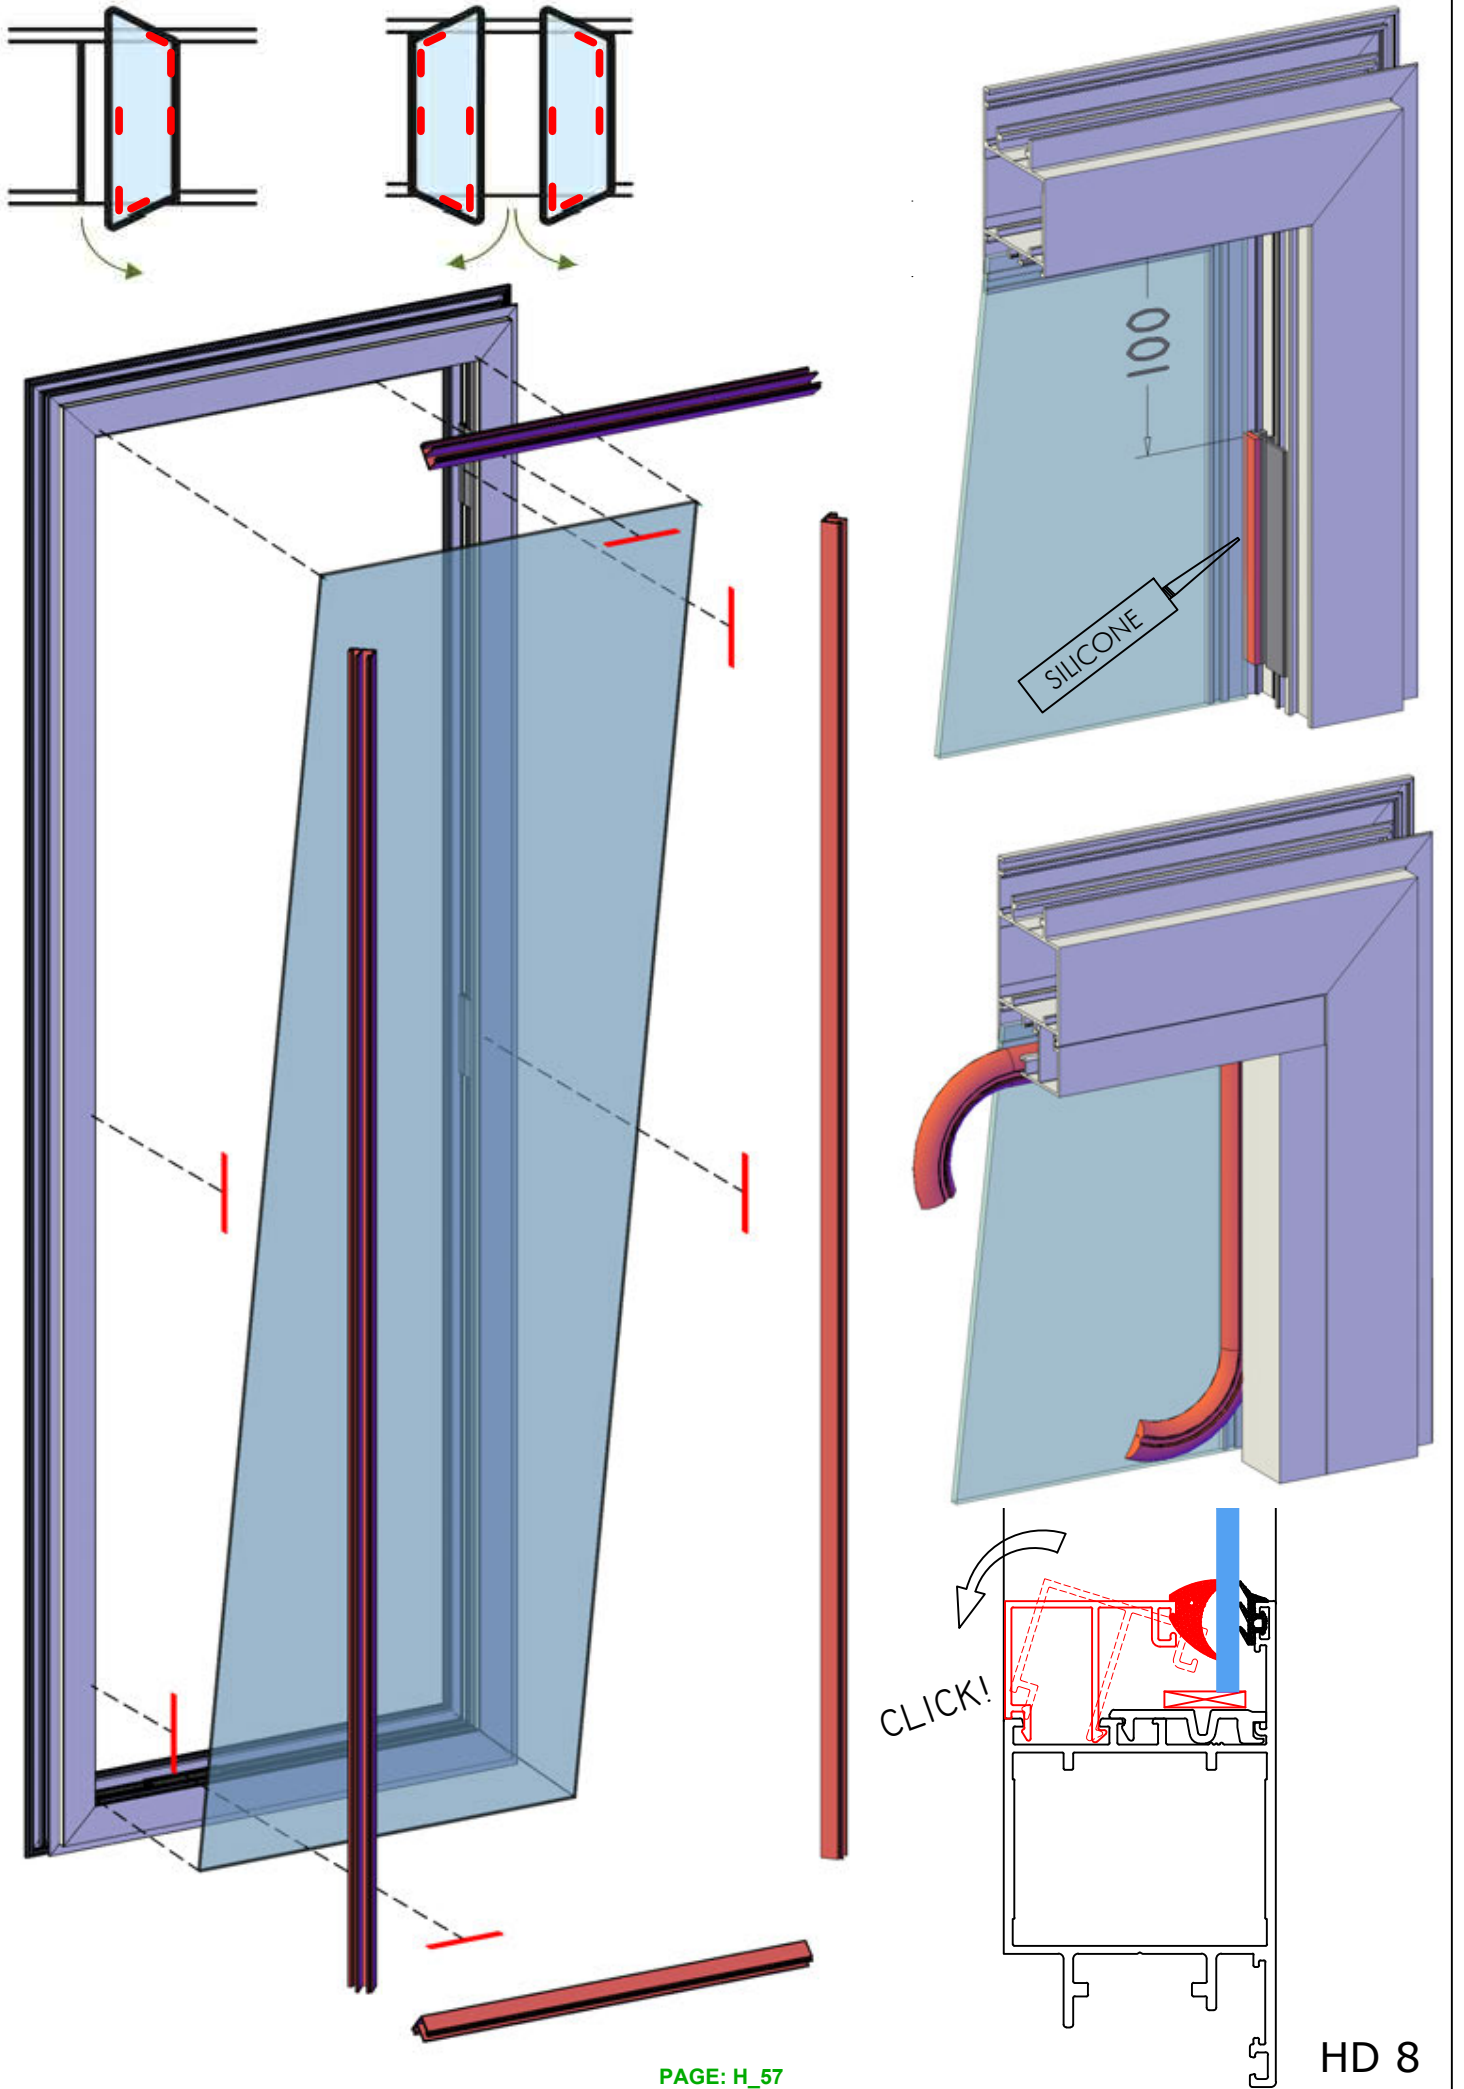

SW

HD

HD 1

	ITEM	PC.	L
	L 40X40	4 PC	36 MM
	PRO6280	2 PC	703 MM
	PRO6280	2 PC	1.441 MM
	PRO6280	2 PC	1.930 MM
	4,2 x 13	8 PC	

HD 7

OPTION: STAGING TAB2

TAB2

OPTION: STAGING TAB5