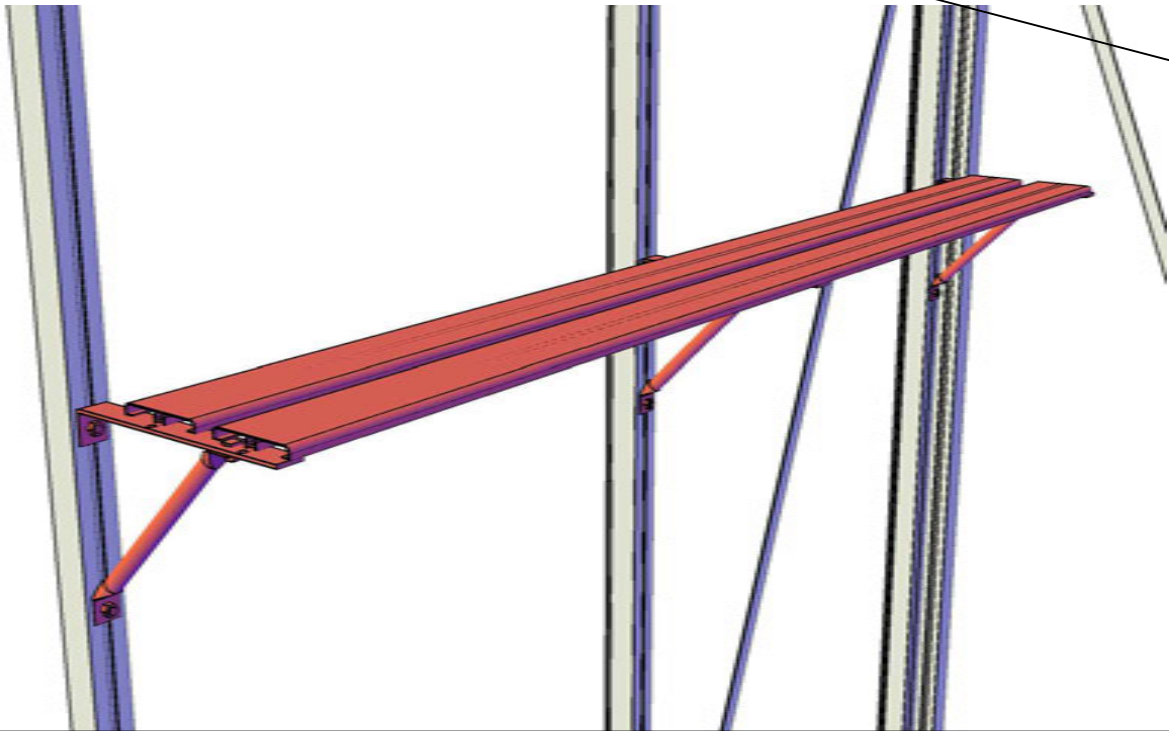

SW

HD

HD 1

	ITEM	PC.	L
	L 40X40	4 PC	36 MM
	PRO6280	2 PC	703 MM
	PRO6280	2 PC	1.441 MM
	PRO6280	2 PC	1.930 MM
	4,2 x 13	8 PC	

HD 7

OPTION: STAGING TAB2

TAB2

OPTION: STAGING TAB5

TAB5

OPTION: SHELF SH

STANDARD

ALTERNATIVE

SH

OPTION: SEEDBED ST

STANDARD

ALTERNATIVE