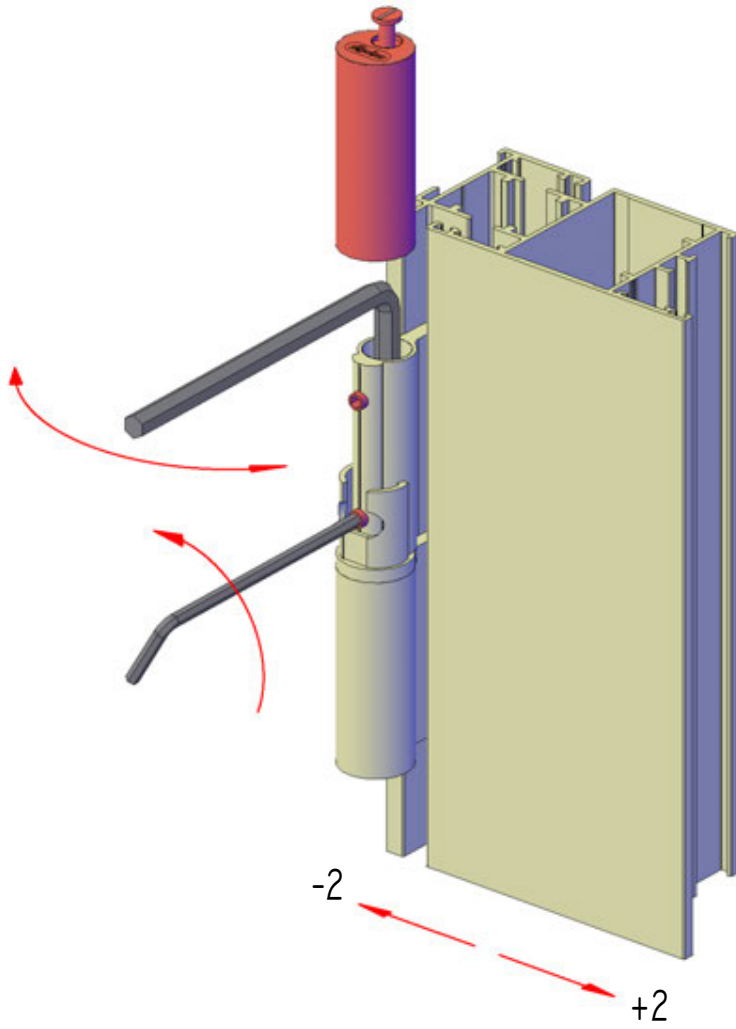

SW

HD

HD 1

	ITEM	PC.	L
	L 40X40	4 PC	36 MM
	PRO6280	2 PC	703 MM
	PRO6280	2 PC	1.441 MM
	PRO6280	2 PC	1.930 MM
	4,2 x 13	8 PC	

HD 7

OPTION: STAGING TAB2

TAB2

OPTION: STAGING TAB5