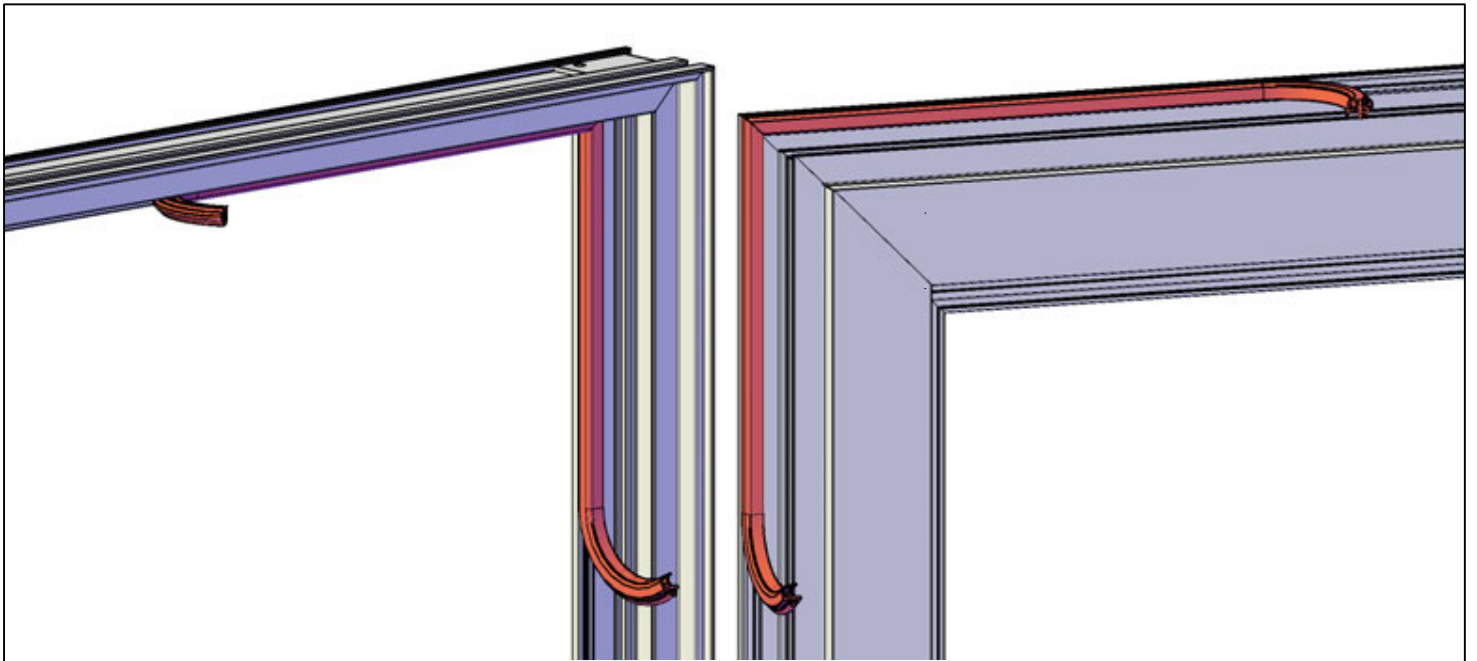

SW

HD

HD 1

	ITEM	PC.	L
	L 40X40	4 PC	36 MM
	PRO6280	2 PC	703 MM
	PRO6280	2 PC	1.441 MM
	PRO6280	2 PC	1.930 MM
	4,2 x 13	8 PC	

HD 7

OPTION: STAGING TAB2

TAB2

OPTION: STAGING TAB5

TAB5

OPTION: SHELF SH

STANDARD

ALTERNATIVE

SH

OPTION: SEEDBED ST

STANDARD

ALTERNATIVE