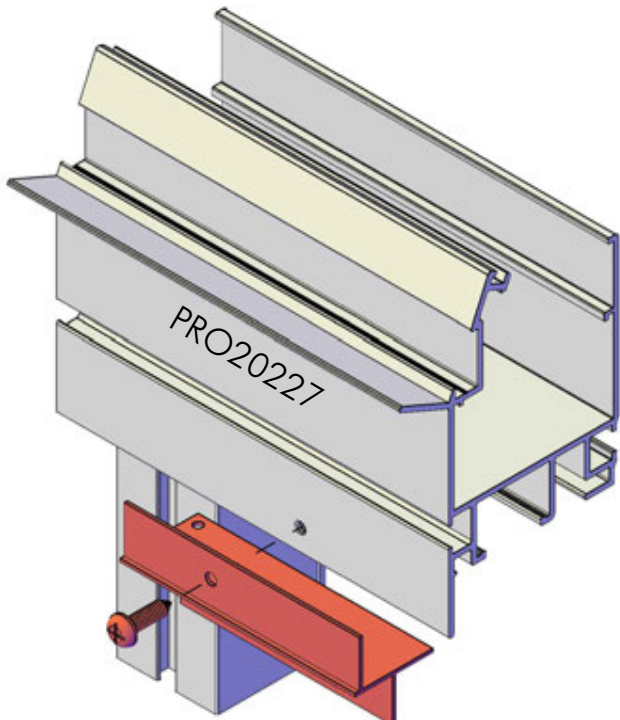

RW

LV

1

2

3

4X

4

FLV

SW

HD

HD 1

	ITEM	PC.	L
	L 40X40	4 PC	36 MM
	PRO6280	2 PC	703 MM
	PRO6280	2 PC	1.441 MM
	PRO6280	2 PC	1.930 MM
	4,2 x 13	8 PC	

HD 7

OPTION: STAGING TAB2

TAB2

OPTION: STAGING TAB5