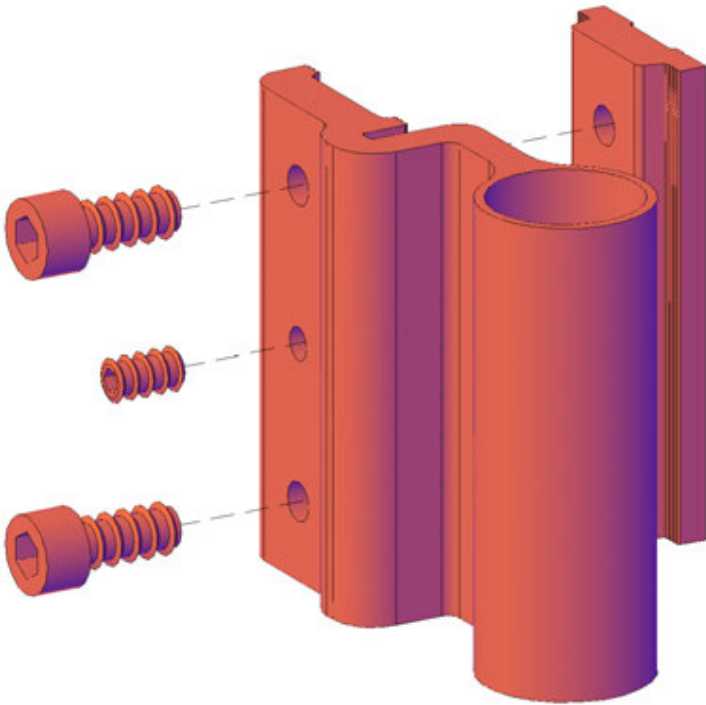

SW

HD

HD 1

	ITEM	PC.	L
	L 40X40	4 PC	36 MM
	PRO6280	2 PC	703 MM
	PRO6280	2 PC	1.441 MM
	PRO6280	2 PC	1.930 MM
	4,2 x 13	8 PC	

HD 7

OPTION: STAGING TAB2

TAB2

OPTION: STAGING TAB5

TAB5

OPTION: SHELF SH

STANDARD

ALTERNATIVE

SH

OPTION: SEEDBED ST

STANDARD

ALTERNATIVE