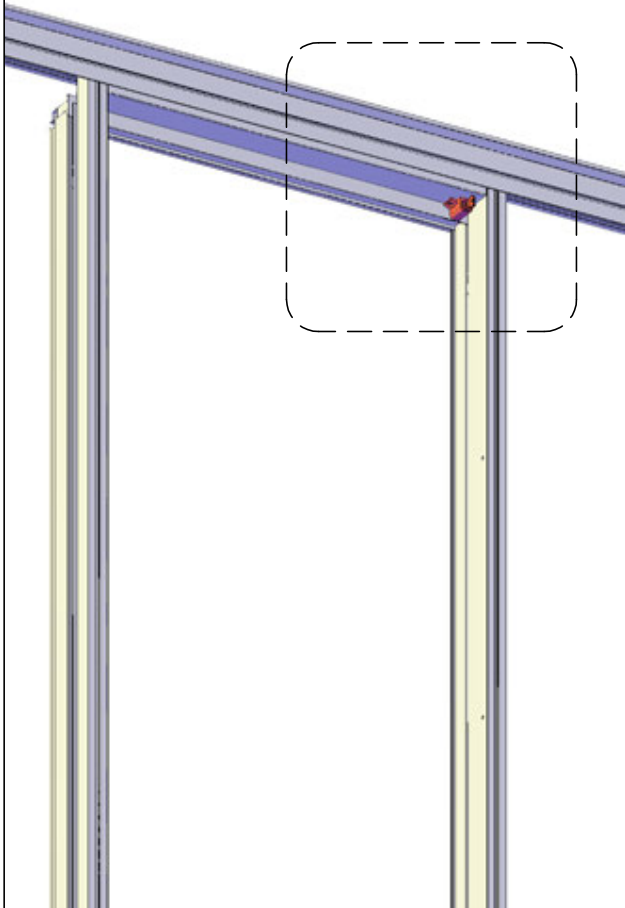

KSD_70 KSD_144

703 / 1441

KSD_144

FD

4,5 X 50 4,5 X 50 4,5 X 50

4,5 X 50

4,5 X 50

4,5 X 50

RW

LV

1

2

3

4X

4

FLV

SW

HD

HD 1

	ITEM	PC.	L
	L 40X40	4 PC	36 MM
	PRO6280	2 PC	703 MM
	PRO6280	2 PC	1.441 MM
	PRO6280	2 PC	1.930 MM
	4,2 x 13	8 PC	

HD 7

OPTION: STAGING TAB2

TAB2

OPTION: STAGING TAB5