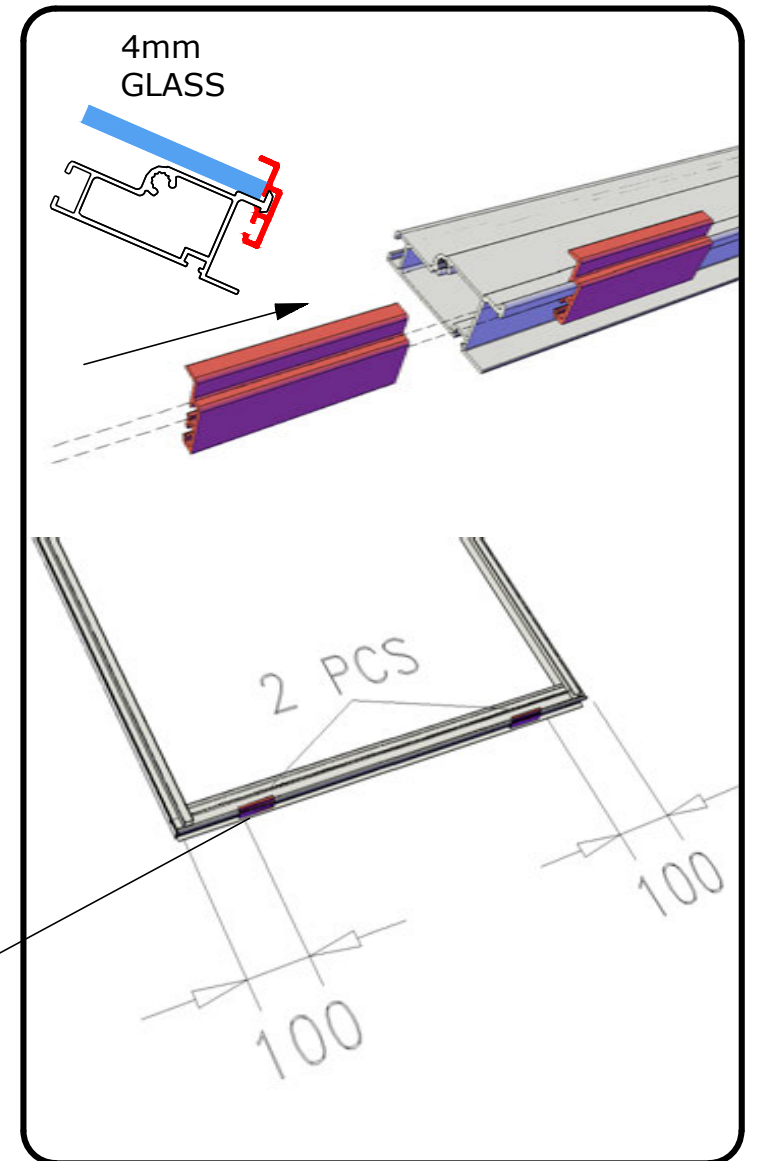

KSD_70 KSD_144

703 / 1441

KSD_144

FD

4,5 X 50 4,5 X 50 4,5 X 50

4,5 X 50

4,5 X 50

4,5 X 50

RW

LV

1

2

3

4X

4

FLV

SW

HD

HD 1

	ITEM	PC.	L
	L 40X40	4 PC	36 MM
	PRO6280	2 PC	703 MM
	PRO6280	2 PC	1.441 MM
	PRO6280	2 PC	1.930 MM
	4,2 x 13	8 PC	

HD 7

OPTION: STAGING TAB2

TAB2

OPTION: STAGING TAB5