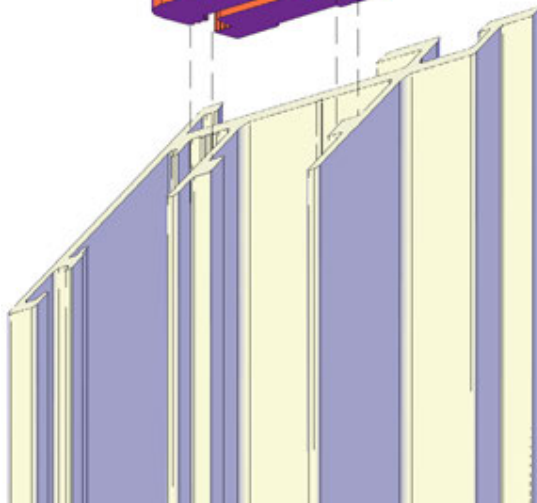

RW

LV

1

2

3

4X

4

FLV

SW

HD

HD 1

	ITEM	PC.	L
	L 40X40	4 PC	36 MM
	PRO6280	2 PC	703 MM
	PRO6280	2 PC	1.441 MM
	PRO6280	2 PC	1.930 MM
	4,2 x 13	8 PC	

HD 7

OPTION: STAGING TAB2

TAB2

OPTION: STAGING TAB5

TAB5

OPTION: SHELF SH

STANDARD

ALTERNATIVE

SH

OPTION: SEEDBED ST

STANDARD

ALTERNATIVE