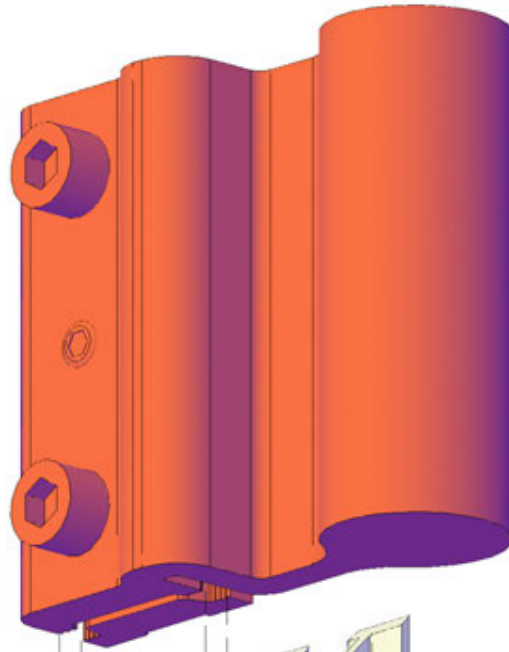

RW

LV

1

2

3

4X

4

FLV

SW

HD

HD 1

	ITEM	PC.	L
	L 40X40	4 PC	36 MM
	PRO6280	2 PC	703 MM
	PRO6280	2 PC	1.441 MM
	PRO6280	2 PC	1.930 MM
	4,2 x 13	8 PC	

HD 7

OPTION: STAGING TAB2

TAB2

OPTION: STAGING TAB5

TAB5

OPTION: SHELF SH

STANDARD

ALTERNATIVE

SH

OPTION: SEEDBED ST

STANDARD

ALTERNATIVE