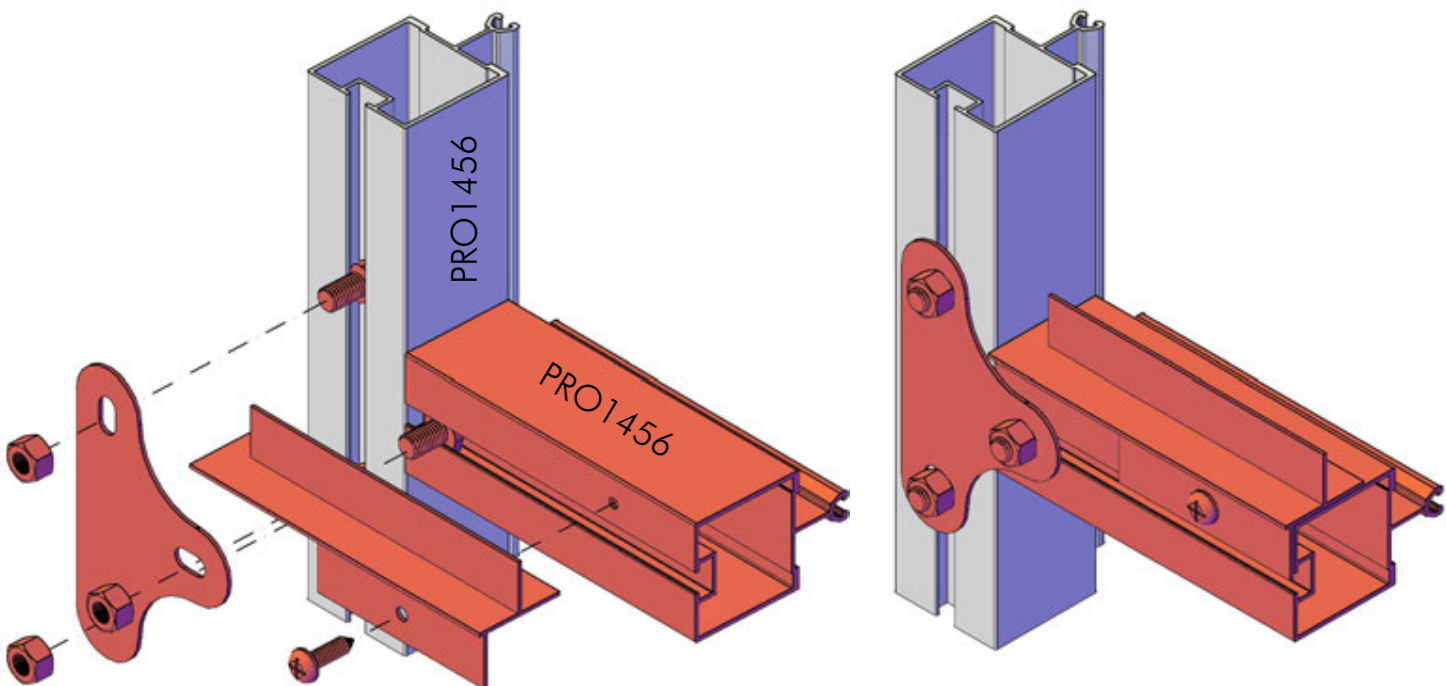

RW

LV

1

2

3

4X

4

FLV

SW

HD

HD 1

	ITEM	PC.	L
	L 40X40	4 PC	36 MM
	PRO6280	2 PC	703 MM
	PRO6280	2 PC	1.441 MM
	PRO6280	2 PC	1.930 MM
	4,2 x 13	8 PC	

HD 7

OPTION: STAGING TAB2

TAB2

OPTION: STAGING TAB5