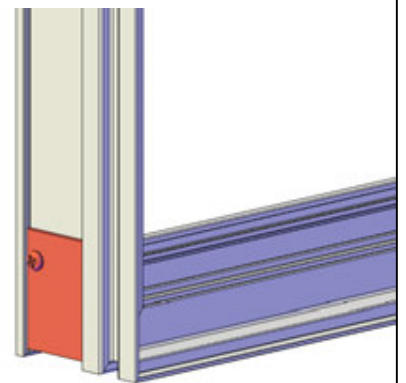

RW

LV

1

2

3

4X

4

FLV

SW

HD

HD 1

	ITEM	PC.	L
	L 40X40	4 PC	36 MM
	PRO6280	2 PC	703 MM
	PRO6280	2 PC	1.441 MM
	PRO6280	2 PC	1.930 MM
	4,2 x 13	8 PC	

HD 7

OPTION: STAGING TAB2

TAB2

OPTION: STAGING TAB5

TAB5

OPTION: SHELF SH

STANDARD

ALTERNATIVE

SH

OPTION: SEEDBED ST

STANDARD

ALTERNATIVE