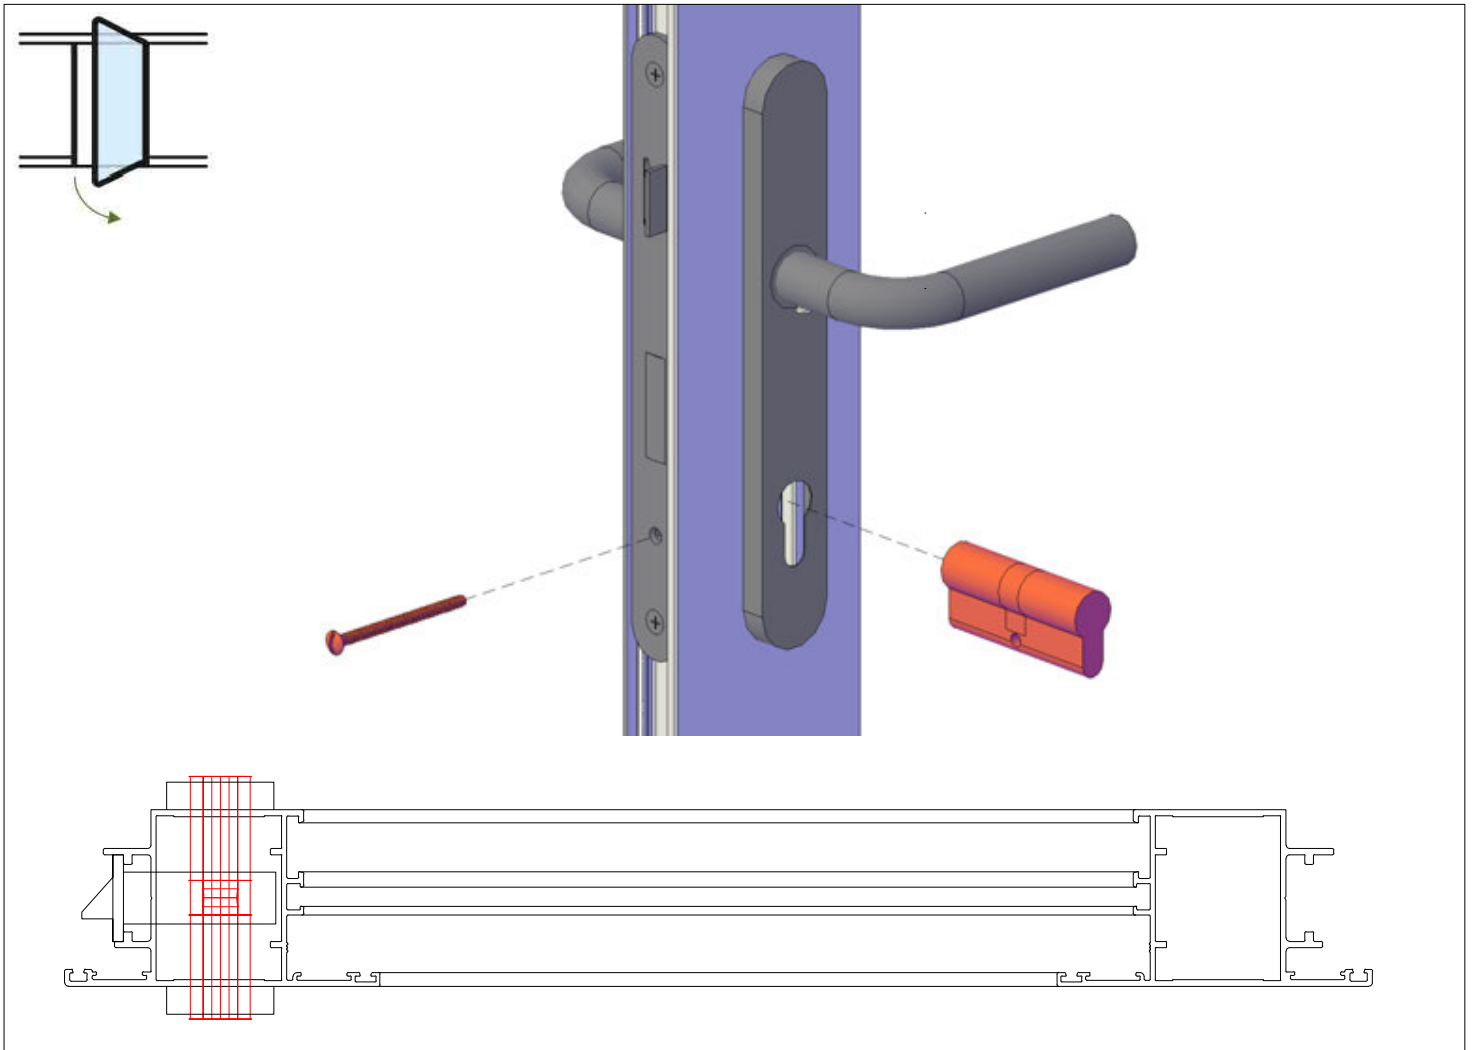

SW

HD

HD 1

	ITEM	PC.	L
	L 40X40	4 PC	36 MM
	PRO6280	2 PC	703 MM
	PRO6280	2 PC	1.441 MM
	PRO6280	2 PC	1.930 MM
	4,2 x 13	8 PC	

HD 7

OPTION: STAGING TAB2

TAB2

OPTION: STAGING TAB5