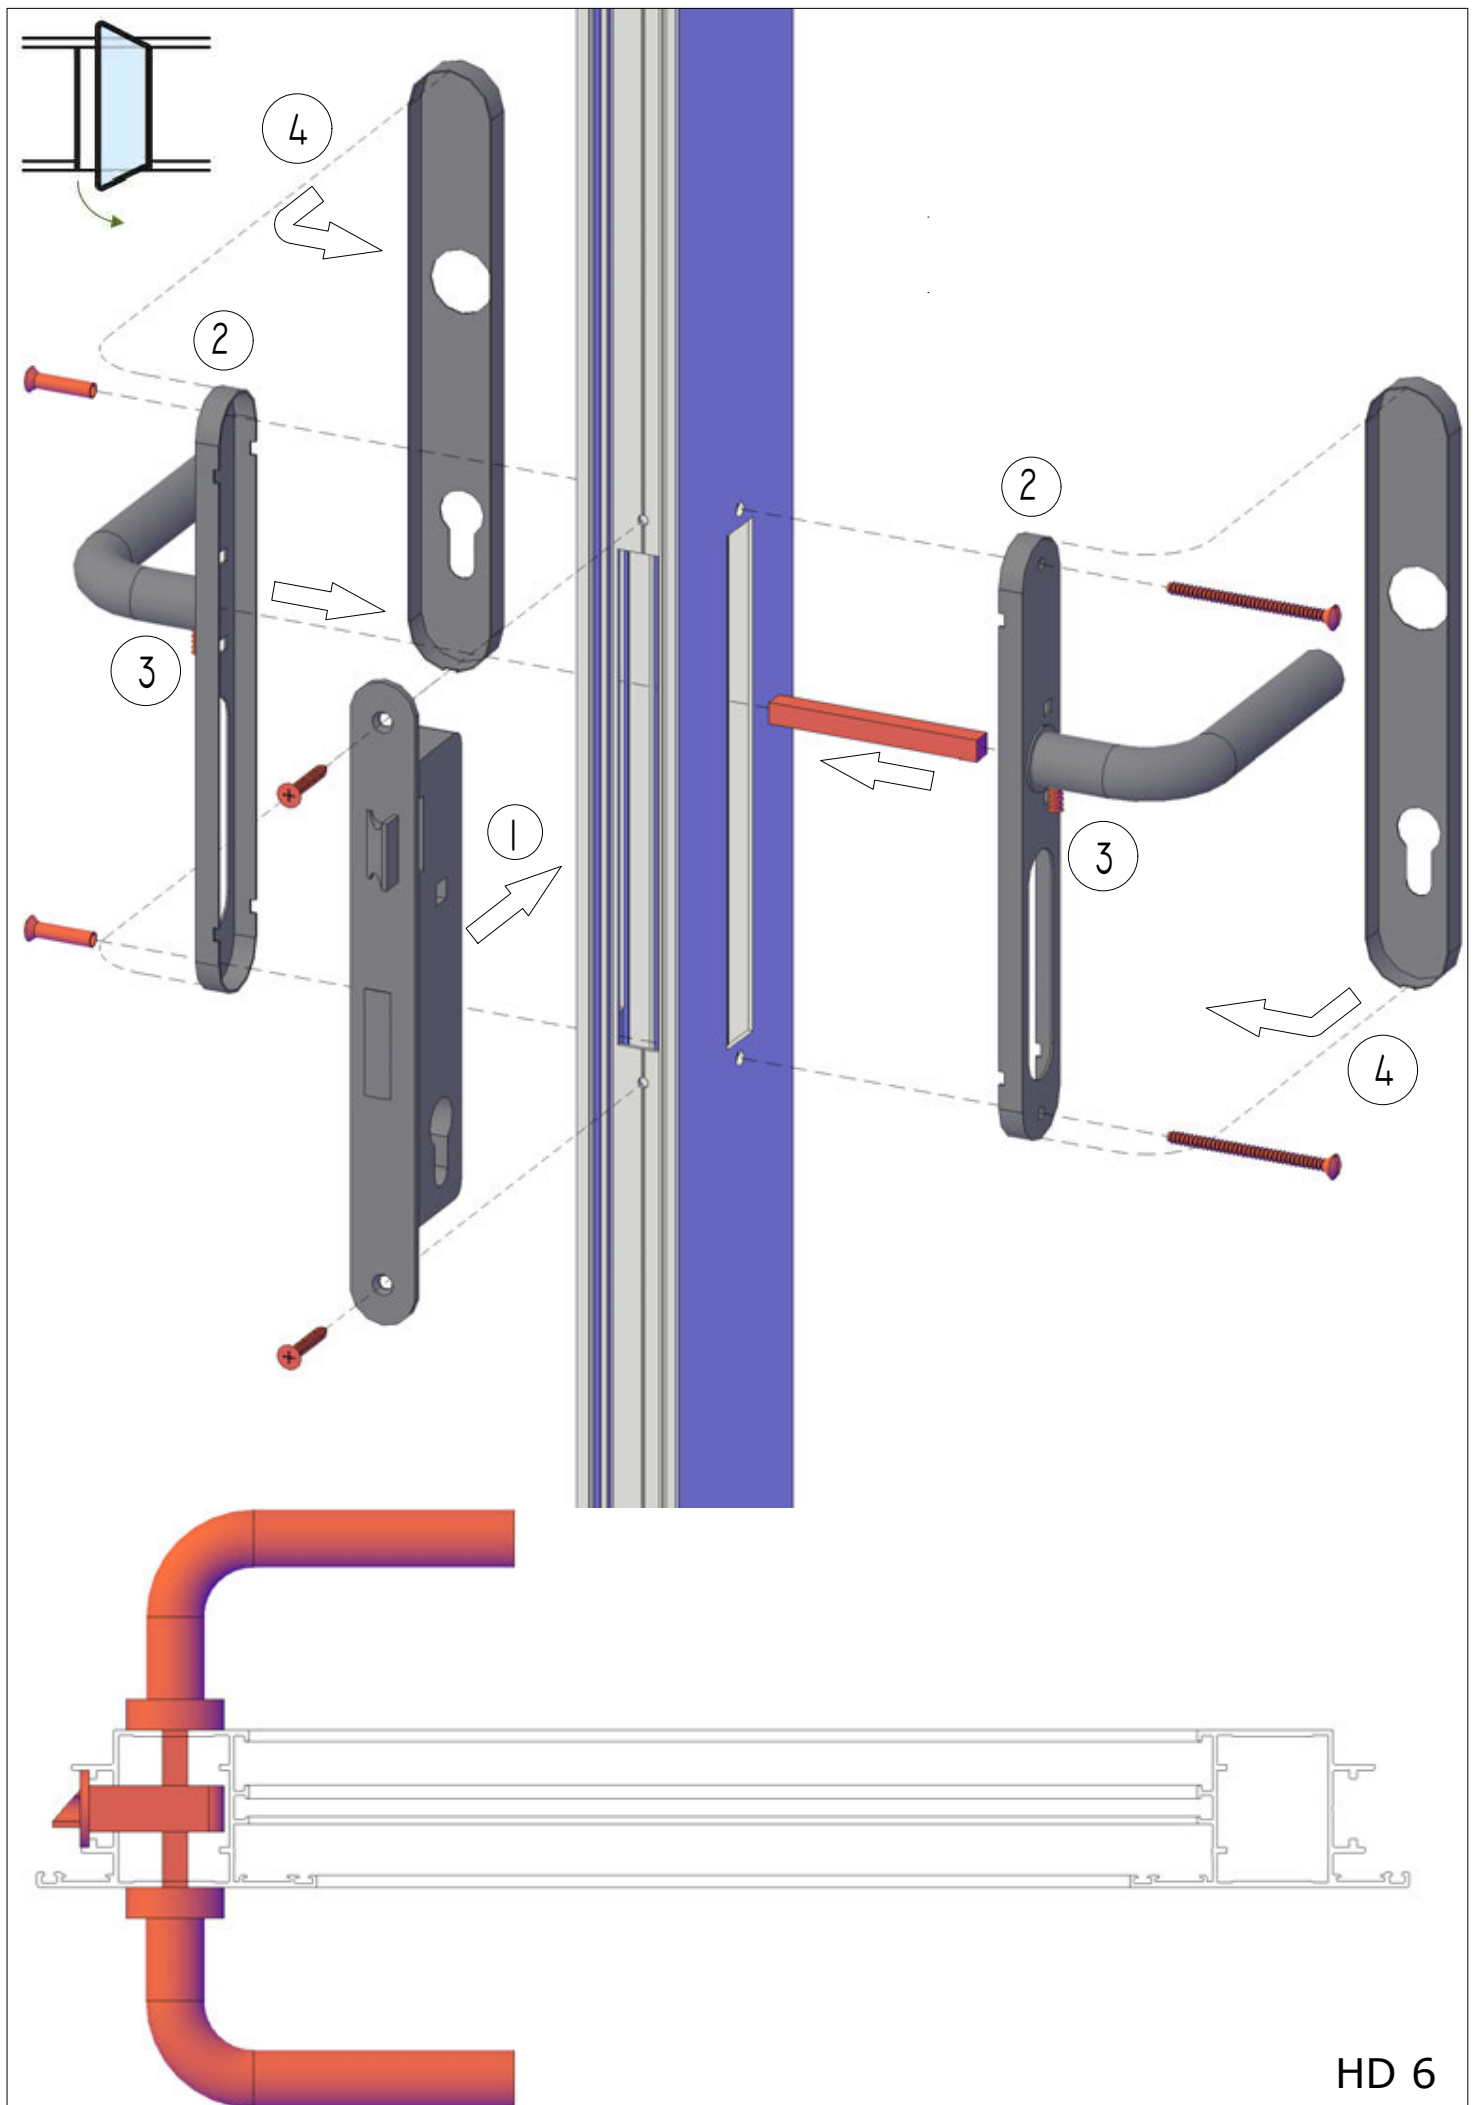

SW

HD

HD 1

	ITEM	PC.	L
	L 40X40	4 PC	36 MM
	PRO6280	2 PC	703 MM
	PRO6280	2 PC	1.441 MM
	PRO6280	2 PC	1.930 MM
	4,2 x 13	8 PC	

HD 7

OPTION: STAGING TAB2

TAB2

OPTION: STAGING TAB5