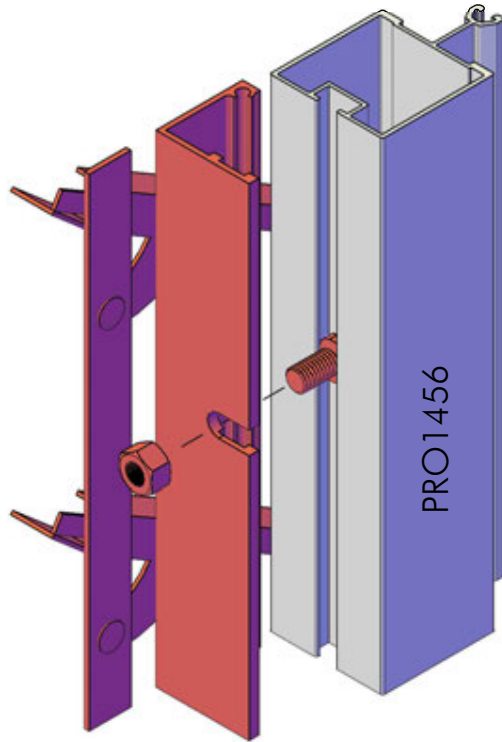

RW

LV

1

2

3

4X

4

FLV

SW

HD

HD 1

	ITEM	PC.	L
	L 40X40	4 PC	36 MM
	PRO6280	2 PC	703 MM
	PRO6280	2 PC	1.441 MM
	PRO6280	2 PC	1.930 MM
	4,2 x 13	8 PC	

HD 7

OPTION: STAGING TAB2

TAB2

OPTION: STAGING TAB5