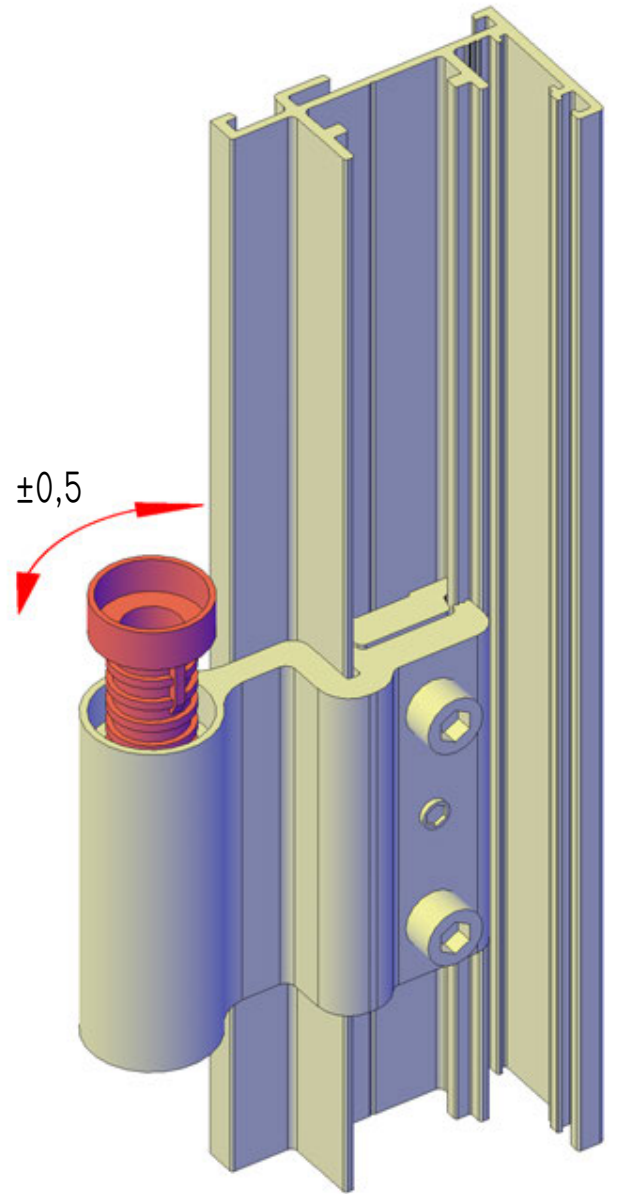

SW

HD

HD 1

	ITEM	PC.	L
	L 40X40	4 PC	36 MM
	PRO6280	2 PC	703 MM
	PRO6280	2 PC	1.441 MM
	PRO6280	2 PC	1.930 MM
	4,2 x 13	8 PC	

HD 7

OPTION: STAGING TAB2

TAB2

OPTION: STAGING TAB5

TAB5

OPTION: SHELF SH

STANDARD

ALTERNATIVE

SH

OPTION: SEEDBED ST

STANDARD

ALTERNATIVE