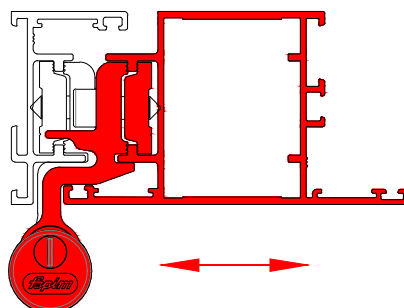

RW

LV

1

2

3

4X

4

FLV

SW

HD

HD 1

	ITEM	PC.	L
	L 40X40	4 PC	36 MM
	PRO6280	2 PC	703 MM
	PRO6280	2 PC	1.441 MM
	PRO6280	2 PC	1.930 MM
	4,2 x 13	8 PC	

HD 7

OPTION: STAGING TAB2

TAB2

OPTION: STAGING TAB5

TAB5

OPTION: SHELF SH

STANDARD

ALTERNATIVE

SH

OPTION: SEEDBED ST

STANDARD

ALTERNATIVE