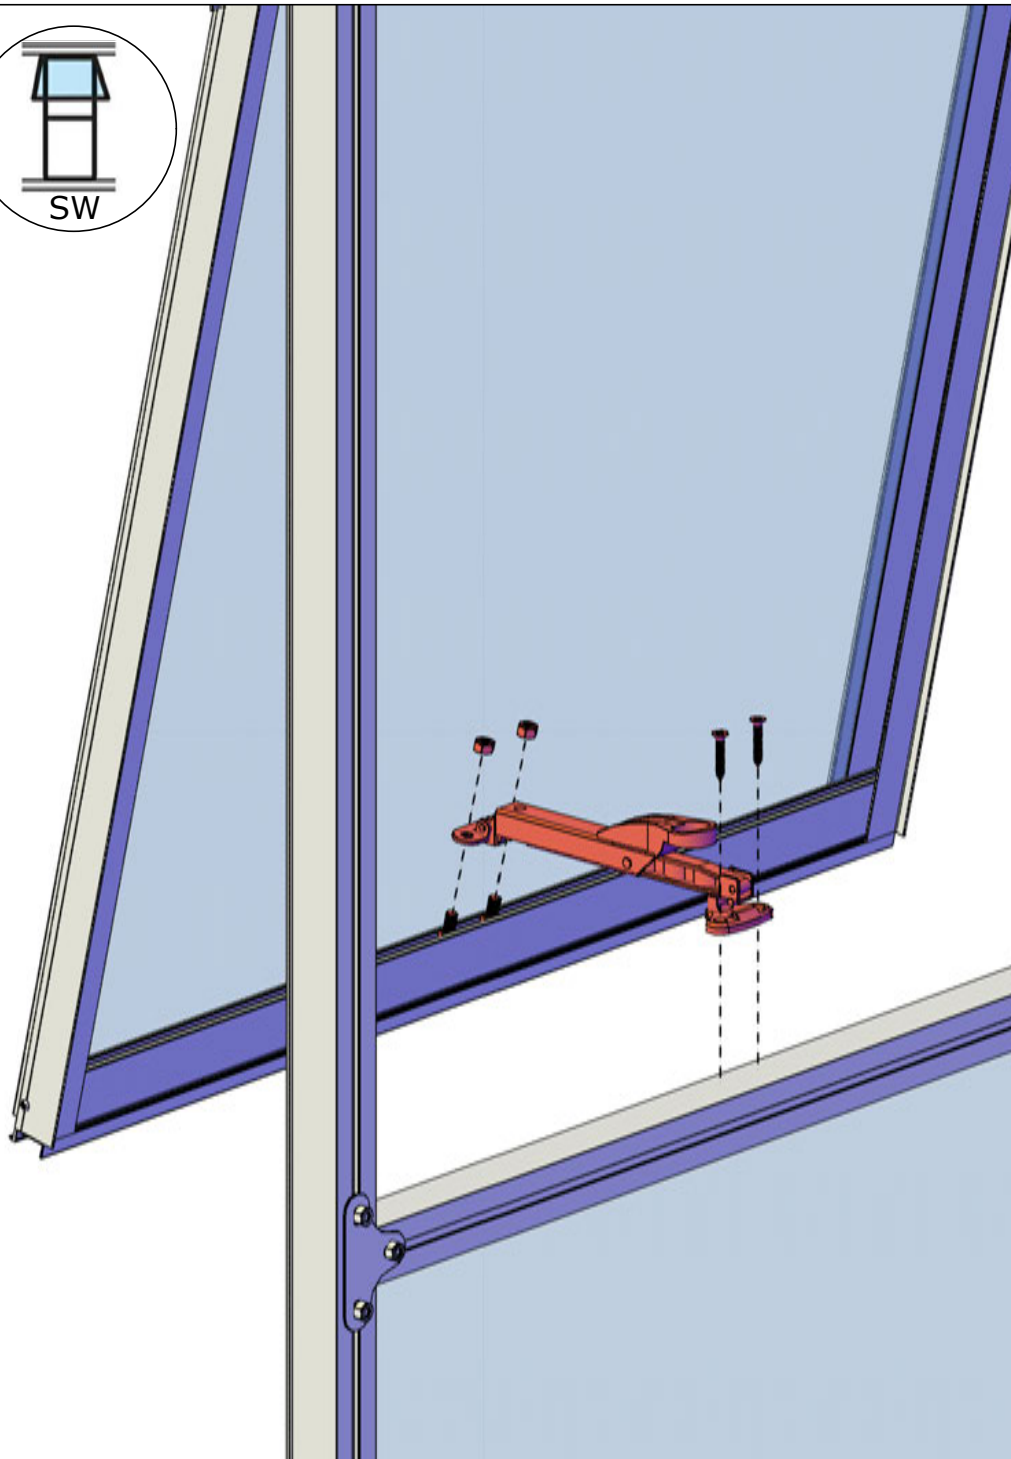

SW

HD

HD 1

	ITEM	PC.	L
	L 40X40	4 PC	36 MM
	PRO6280	2 PC	703 MM
	PRO6280	2 PC	1.441 MM
	PRO6280	2 PC	1.930 MM
	4,2 x 13	8 PC	

HD 7

OPTION: STAGING TAB2

TAB2

OPTION: STAGING TAB5