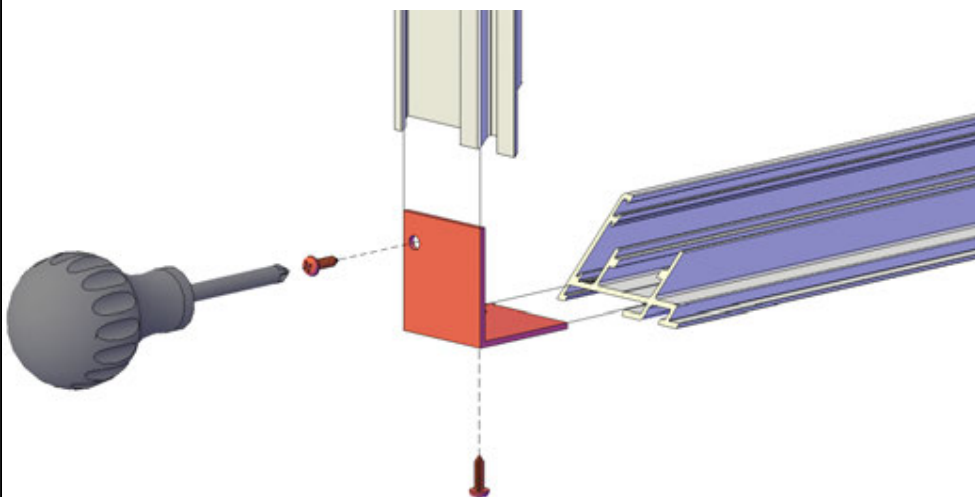

SW

HD

HD 1

	ITEM	PC.	L
	L 40X40	4 PC	36 MM
	PRO6280	2 PC	703 MM
	PRO6280	2 PC	1.441 MM
	PRO6280	2 PC	1.930 MM
	4,2 x 13	8 PC	

HD 7

OPTION: STAGING TAB2

TAB2

OPTION: STAGING TAB5

TAB5

OPTION: SHELF SH

STANDARD

ALTERNATIVE

SH

OPTION: SEEDBED ST

STANDARD

ALTERNATIVE