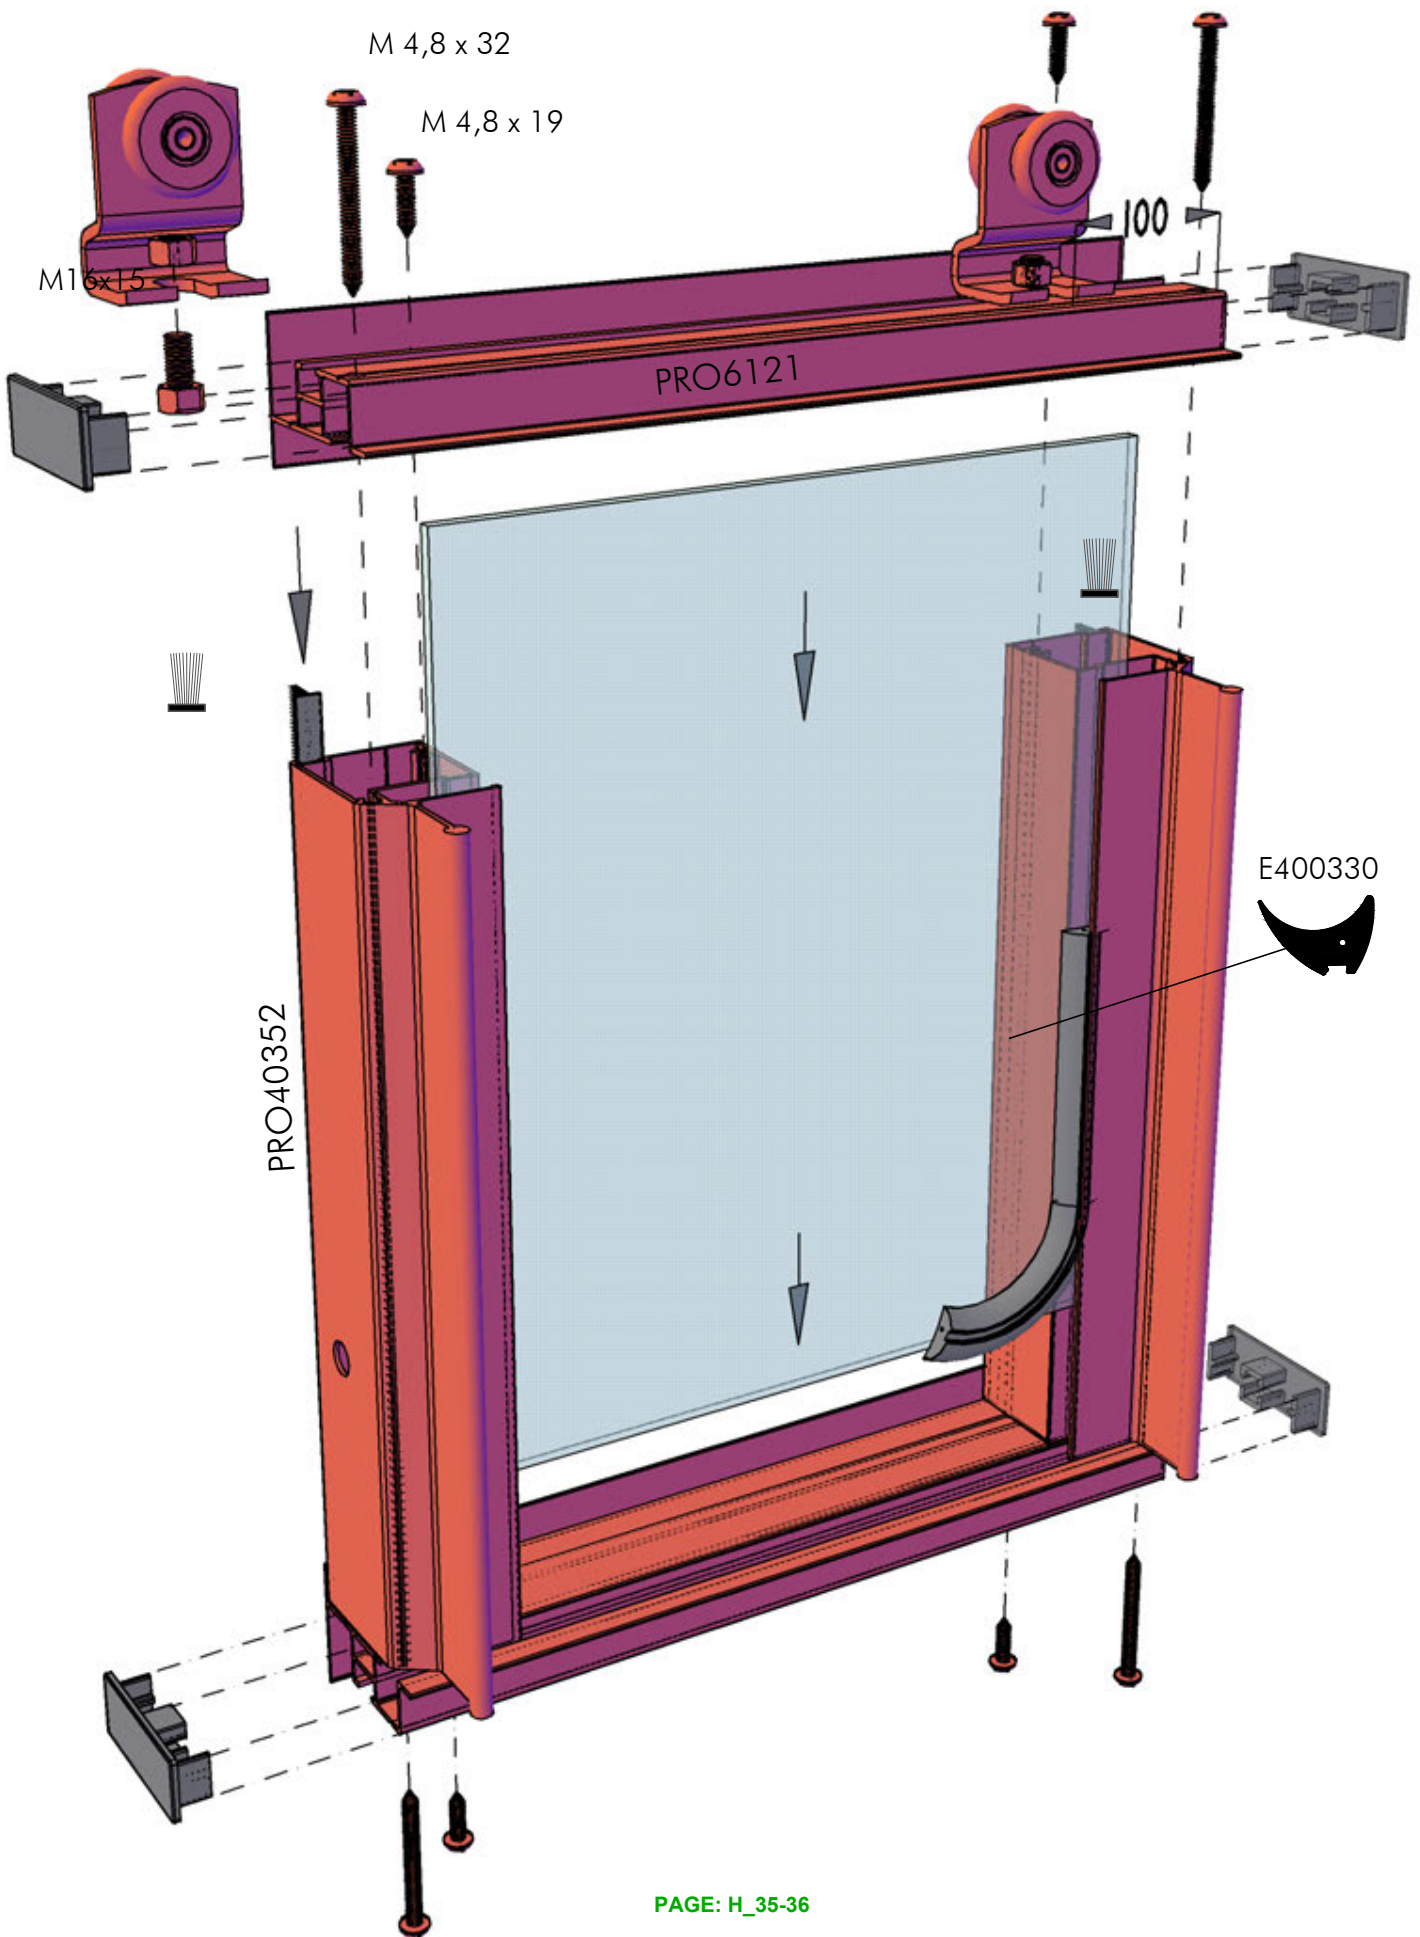

ACCESSOIRES / TOEBEHOREN

ACCESSOIRES

ACCESSORIES

ZUBEHOR

SD

STOP

STOP

PRO1456

KSD_70 KSD_144

703 / 1441

KSD_144

FD

4,5 X 50 4,5 X 50 4,5 X 50

4,5 X 50

4,5 X 50

4,5 X 50

SW

HD

HD 1

	ITEM	PC.	L
	L 40X40	4 PC	36 MM
	PRO6280	2 PC	703 MM
	PRO6280	2 PC	1.441 MM
	PRO6280	2 PC	1.930 MM
	4,2 x 13	8 PC	

HD 7

OPTION: STAGING TAB2

TAB2

OPTION: STAGING TAB5