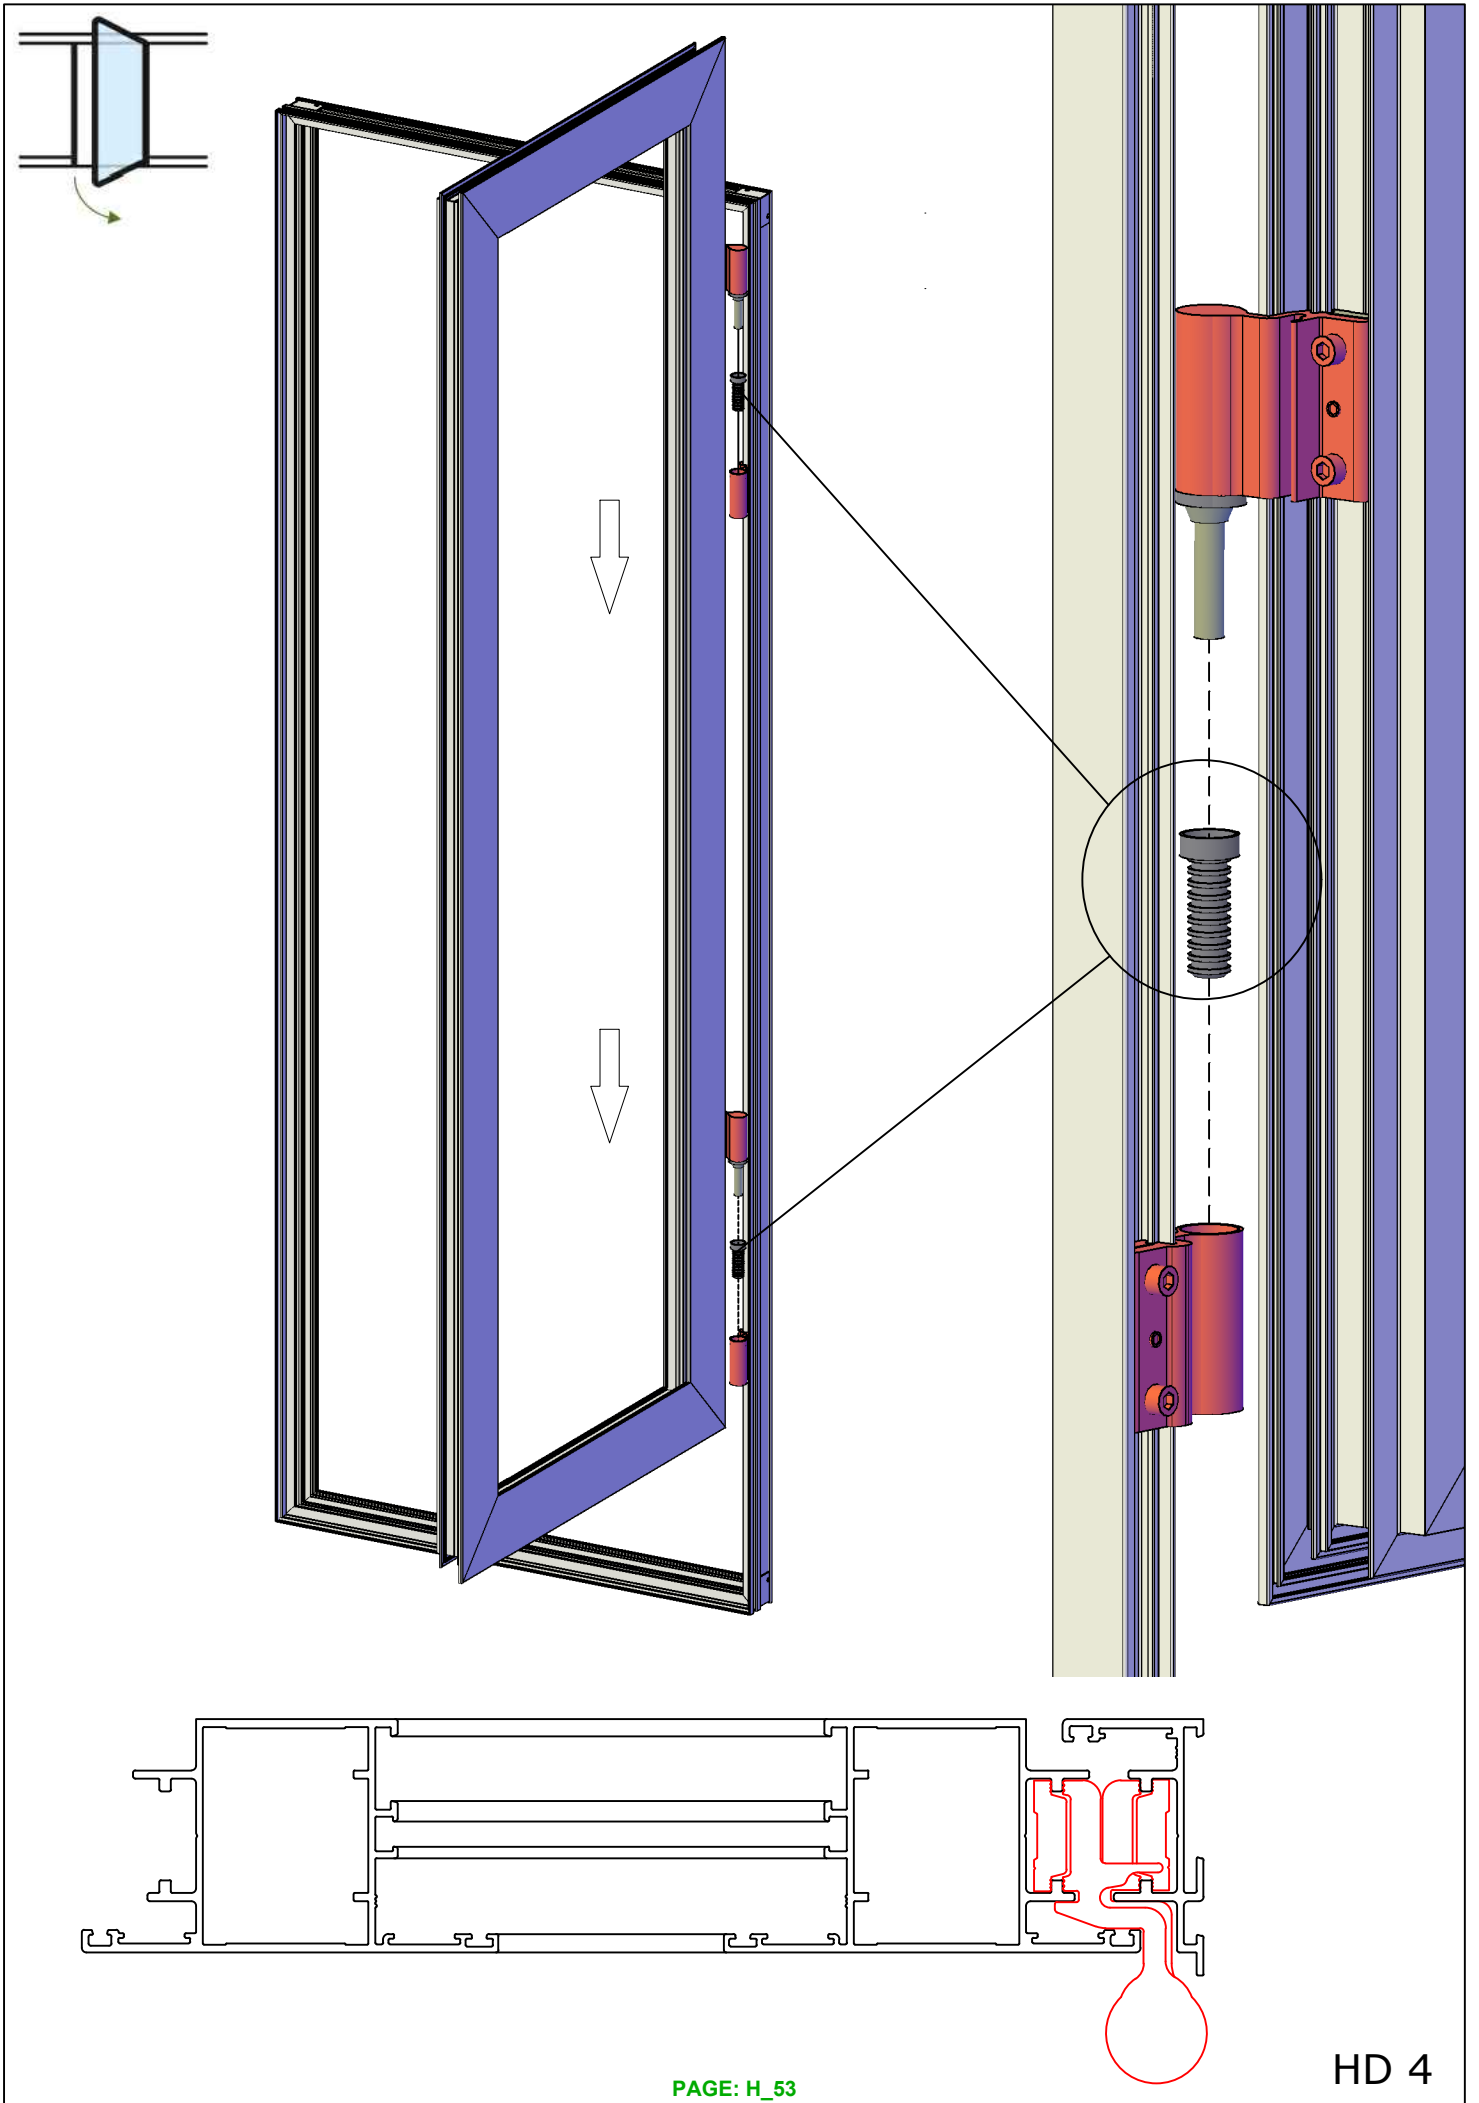

SW

HD

HD 1

	ITEM	PC.	L
	L 40X40	4 PC	36 MM
	PRO6280	2 PC	703 MM
	PRO6280	2 PC	1.441 MM
	PRO6280	2 PC	1.930 MM
	4,2 x 13	8 PC	

HD 7

OPTION: STAGING TAB2

TAB2

OPTION: STAGING TAB5