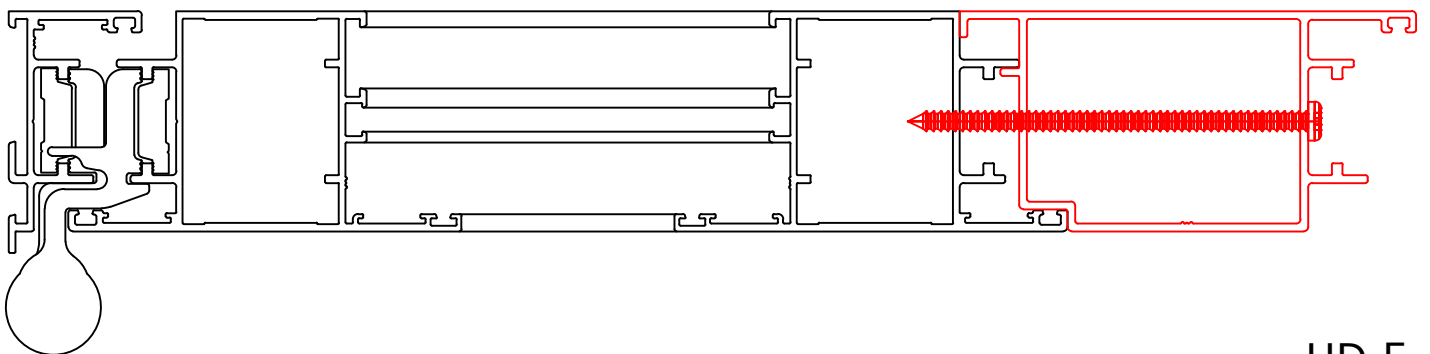

SW

HD

HD 1

	ITEM	PC.	L
	L 40X40	4 PC	36 MM
	PRO6280	2 PC	703 MM
	PRO6280	2 PC	1.441 MM
	PRO6280	2 PC	1.930 MM
	4,2 x 13	8 PC	

HD 7

OPTION: STAGING TAB2

TAB2

OPTION: STAGING TAB5

TAB5

OPTION: SHELF SH

STANDARD

ALTERNATIVE

SH

OPTION: SEEDBED ST

STANDARD

ALTERNATIVE