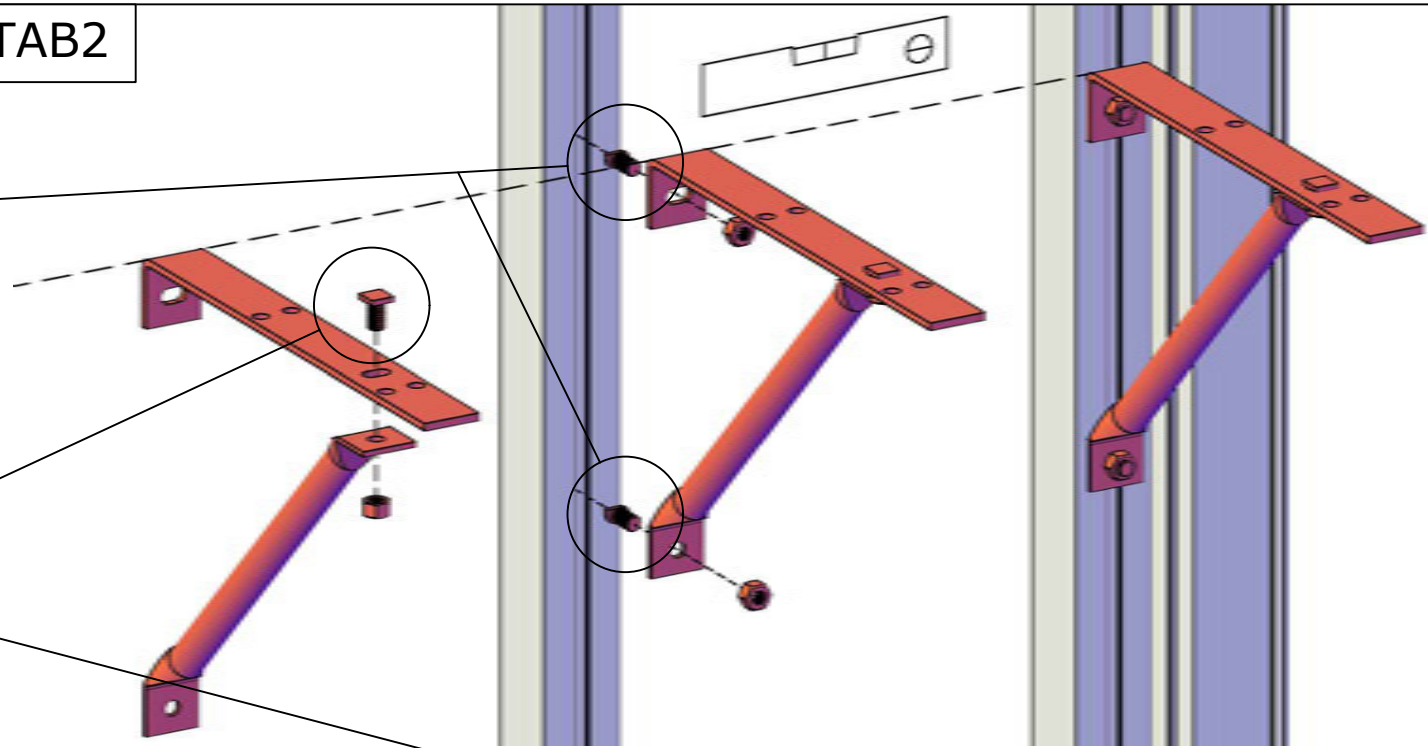

SW

HD

HD 1

	ITEM	PC.	L
	L 40X40	4 PC	36 MM
	PRO6280	2 PC	703 MM
	PRO6280	2 PC	1.441 MM
	PRO6280	2 PC	1.930 MM
	4,2 x 13	8 PC	

HD 7

OPTION: STAGING TAB2

TAB2

OPTION: STAGING TAB5

TAB5

OPTION: SHELF SH

STANDARD

ALTERNATIVE

SH

OPTION: SEEDBED ST

STANDARD

ALTERNATIVE