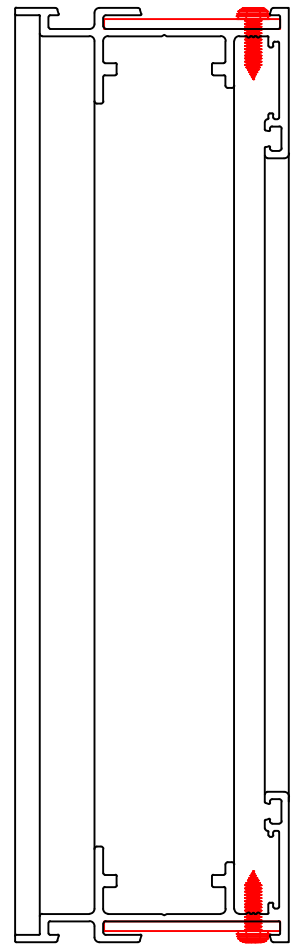

KSD_70 KSD_144

703 / 1441

KSD_144

FD

4,5 X 50 4,5 X 50 4,5 X 50

4,5 X 50

4,5 X 50

4,5 X 50

RW

LV

1

2

3

4X

4

FLV

SW

HD

HD 1

	ITEM	PC.	L
	L 40X40	4 PC	36 MM
	PRO6280	2 PC	703 MM
	PRO6280	2 PC	1.441 MM
	PRO6280	2 PC	1.930 MM
	4,2 x 13	8 PC	

HD 7

OPTION: STAGING TAB2

TAB2

OPTION: STAGING TAB5

TAB5

OPTION: SHELF SH

STANDARD

ALTERNATIVE

SH

OPTION: SEEDBED ST

STANDARD

ALTERNATIVE