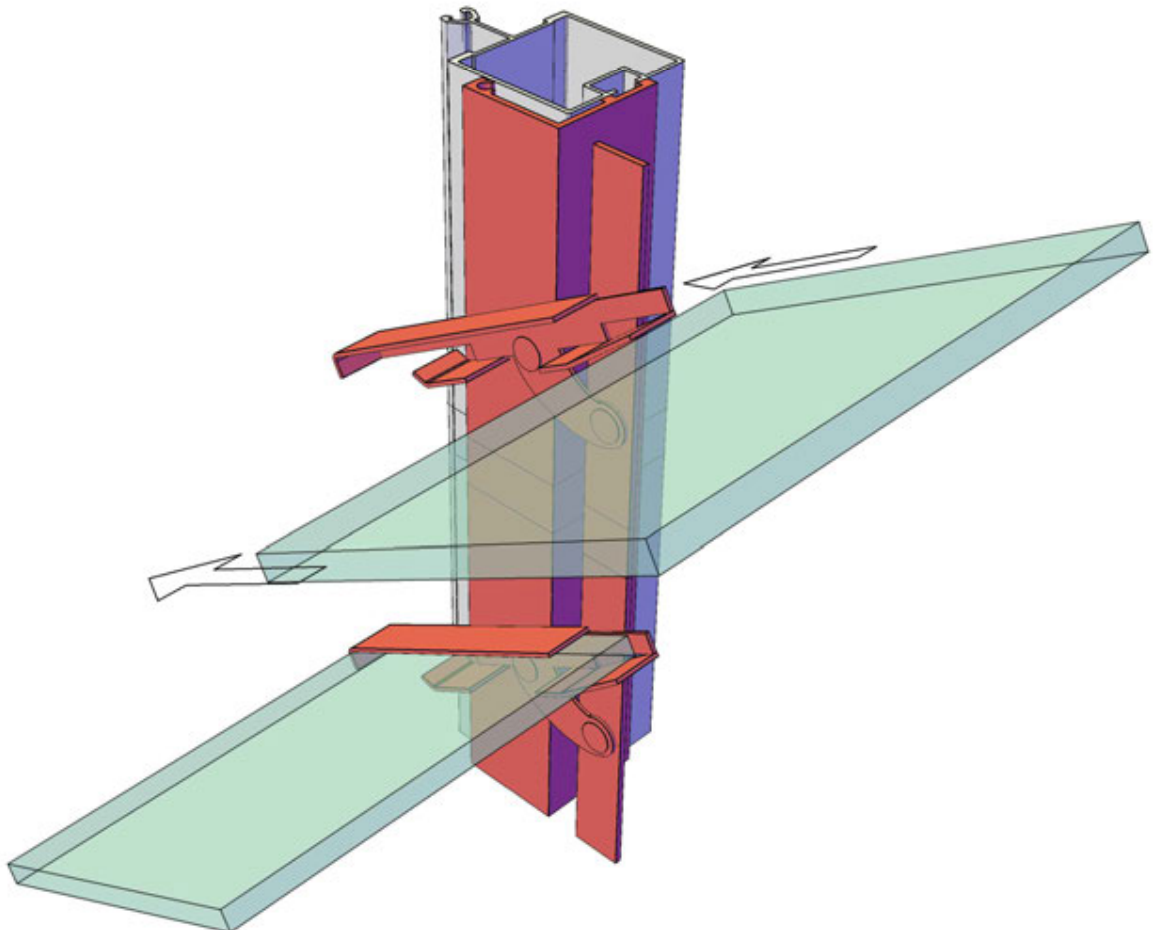

RW

LV

1

2

3

4X

4

FLV

SW

HD

HD 1

	ITEM	PC.	L
	L 40X40	4 PC	36 MM
	PRO6280	2 PC	703 MM
	PRO6280	2 PC	1.441 MM
	PRO6280	2 PC	1.930 MM
	4,2 x 13	8 PC	

HD 7

OPTION: STAGING TAB2

TAB2

OPTION: STAGING TAB5