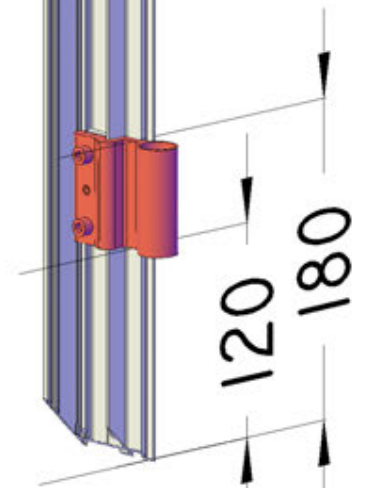

RW

LV

1

2

3

4X

4

FLV

SW

HD

HD 1

	ITEM	PC.	L
	L 40X40	4 PC	36 MM
	PRO6280	2 PC	703 MM
	PRO6280	2 PC	1.441 MM
	PRO6280	2 PC	1.930 MM
	4,2 x 13	8 PC	

HD 7

OPTION: STAGING TAB2

TAB2

OPTION: STAGING TAB5