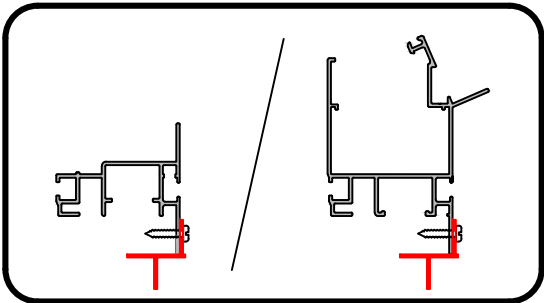

RW

LV

1

2

3

4X

4

FLV

SW

HD

HD 1

	ITEM	PC.	L
	L 40X40	4 PC	36 MM
	PRO6280	2 PC	703 MM
	PRO6280	2 PC	1.441 MM
	PRO6280	2 PC	1.930 MM
	4,2 x 13	8 PC	

HD 7

OPTION: STAGING TAB2

TAB2

OPTION: STAGING TAB5