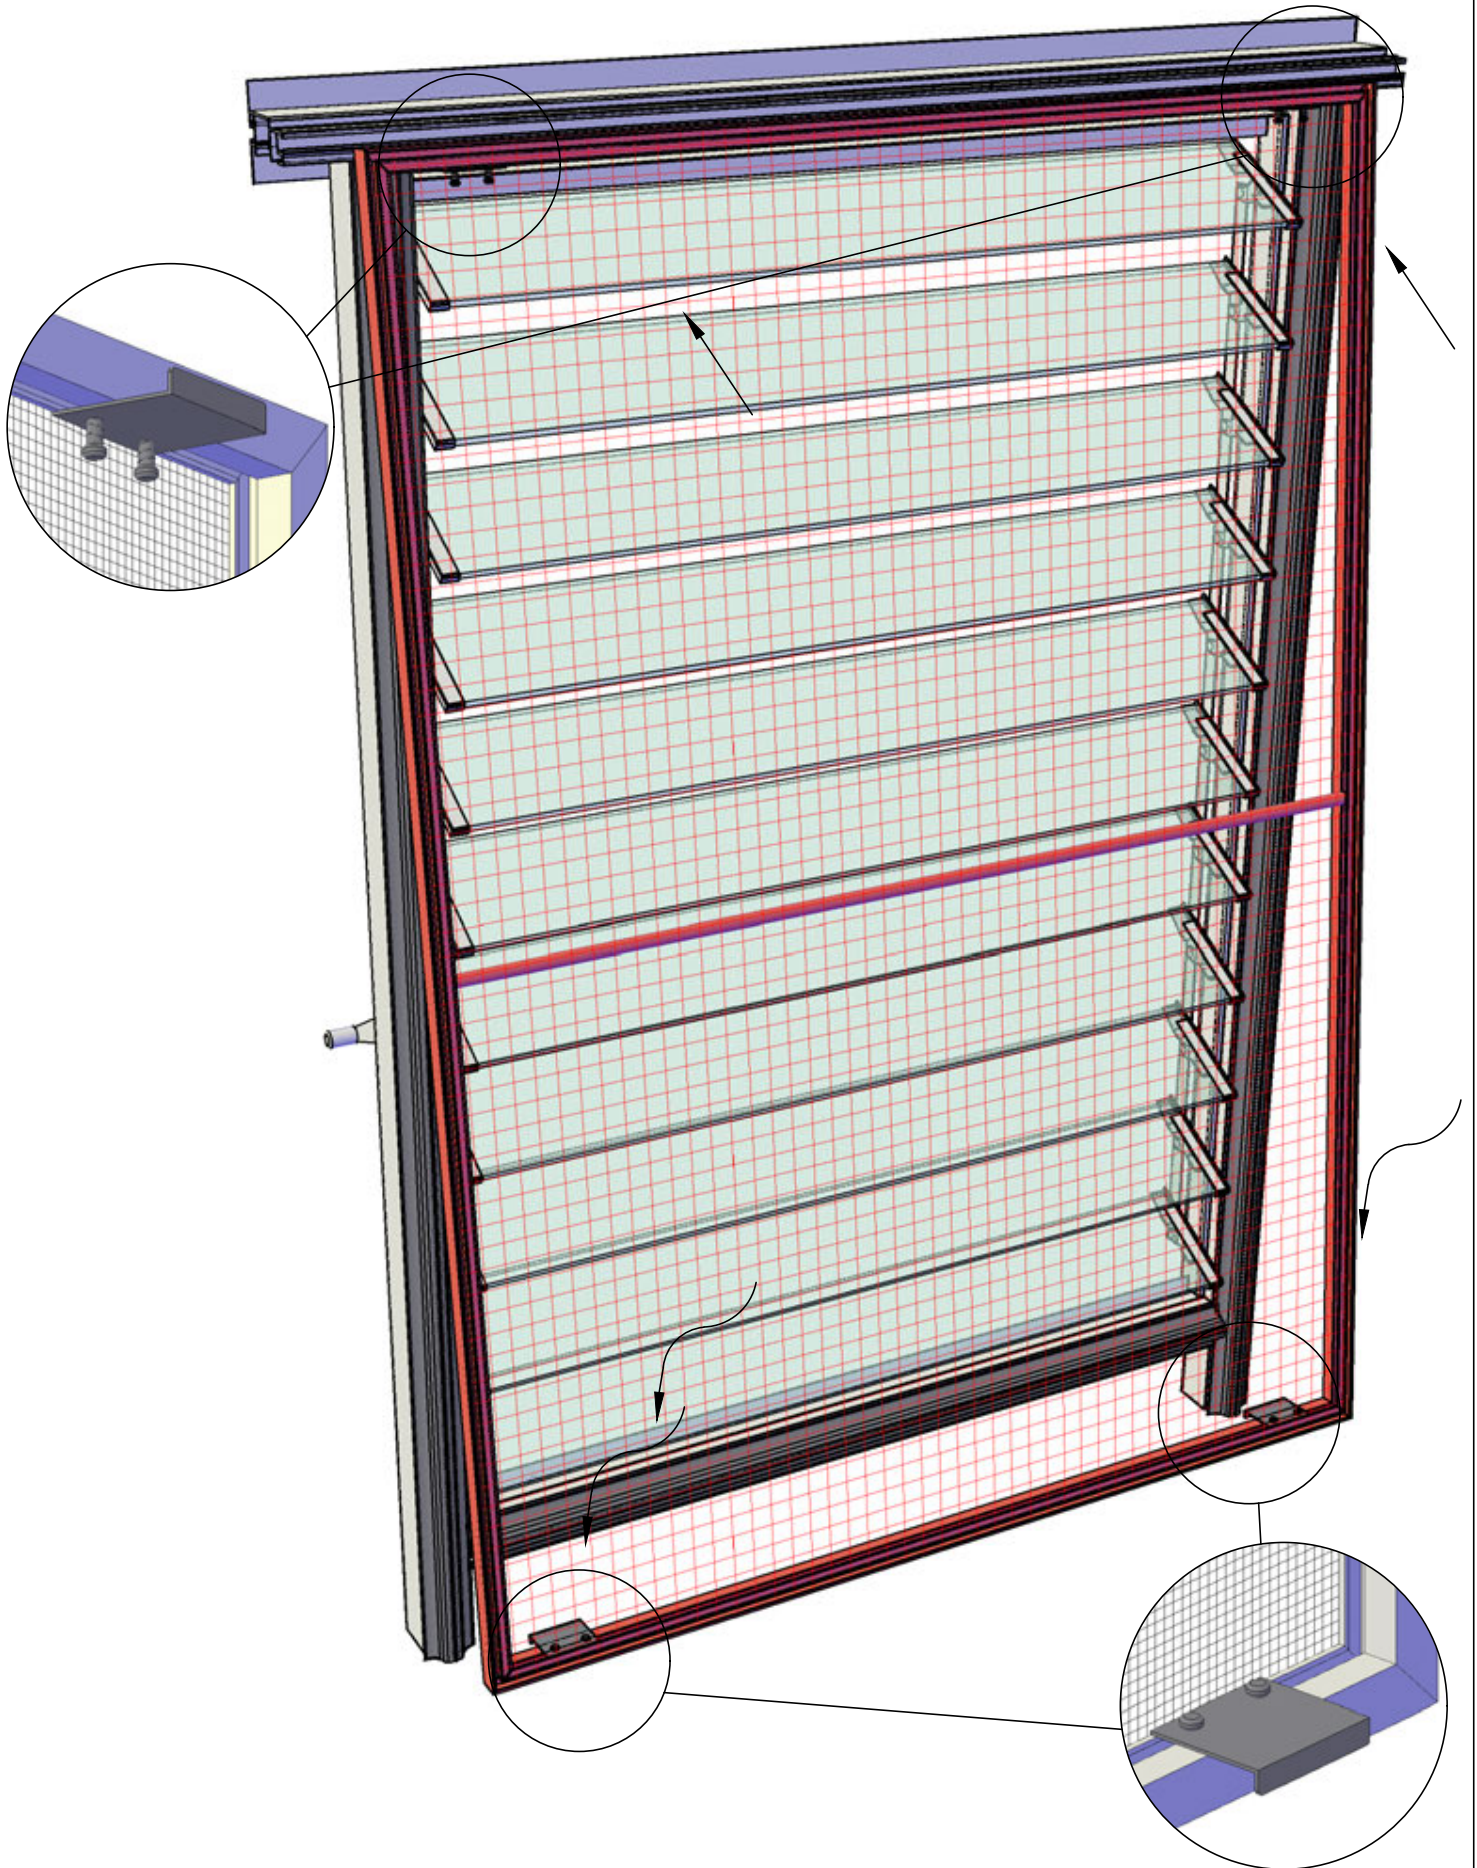

RW

LV

1

2

3

4X

4

FLV

SW

HD

HD 1

	ITEM	PC.	L
	L 40X40	4 PC	36 MM
	PRO6280	2 PC	703 MM
	PRO6280	2 PC	1.441 MM
	PRO6280	2 PC	1.930 MM
	4,2 x 13	8 PC	

HD 7

OPTION: STAGING TAB2

TAB2

OPTION: STAGING TAB5