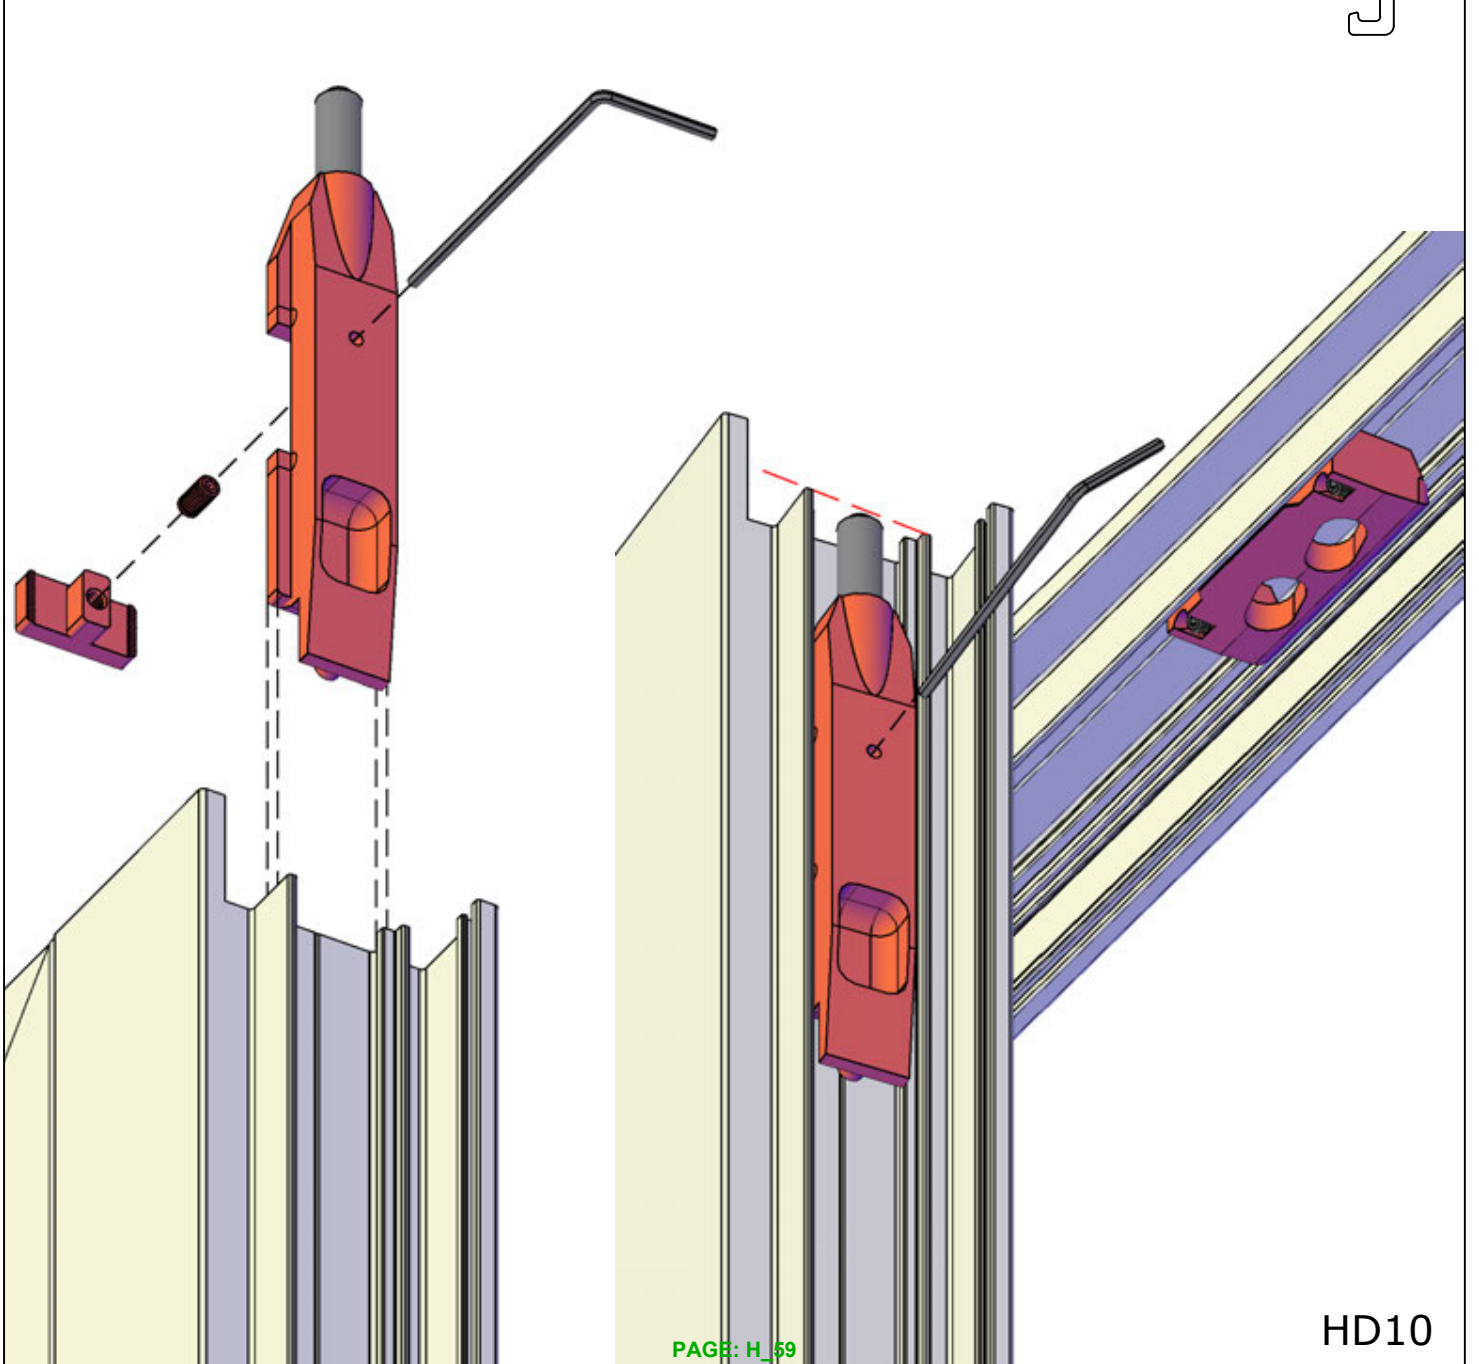

SW

HD

HD 1

	ITEM	PC.	L
	L 40X40	4 PC	36 MM
	PRO6280	2 PC	703 MM
	PRO6280	2 PC	1.441 MM
	PRO6280	2 PC	1.930 MM
	4,2 x 13	8 PC	

HD 7

OPTION: STAGING TAB2

TAB2

OPTION: STAGING TAB5