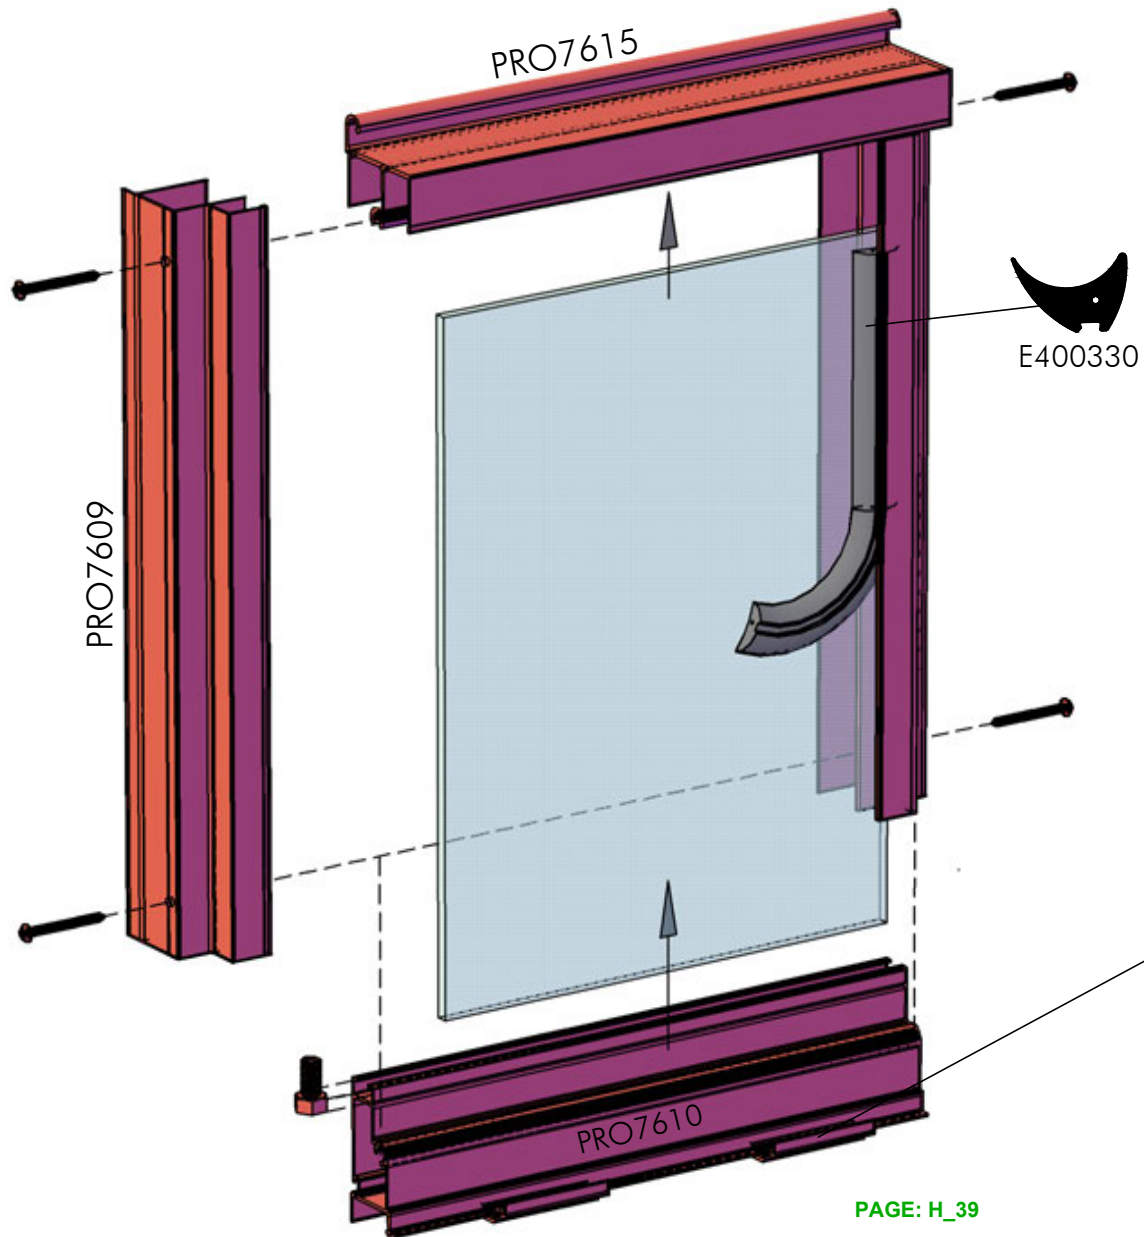

KSD_70 KSD_144

703 / 1441

KSD_144

FD

4,5 X 50 4,5 X 50 4,5 X 50

4,5 X 50

4,5 X 50

4,5 X 50

RW

LV

1

2

3

4X

4

FLV

SW

HD

HD 1

	ITEM	PC.	L
	L 40X40	4 PC	36 MM
	PRO6280	2 PC	703 MM
	PRO6280	2 PC	1.441 MM
	PRO6280	2 PC	1.930 MM
	4,2 x 13	8 PC	

HD 7

OPTION: STAGING TAB2

TAB2

OPTION: STAGING TAB5