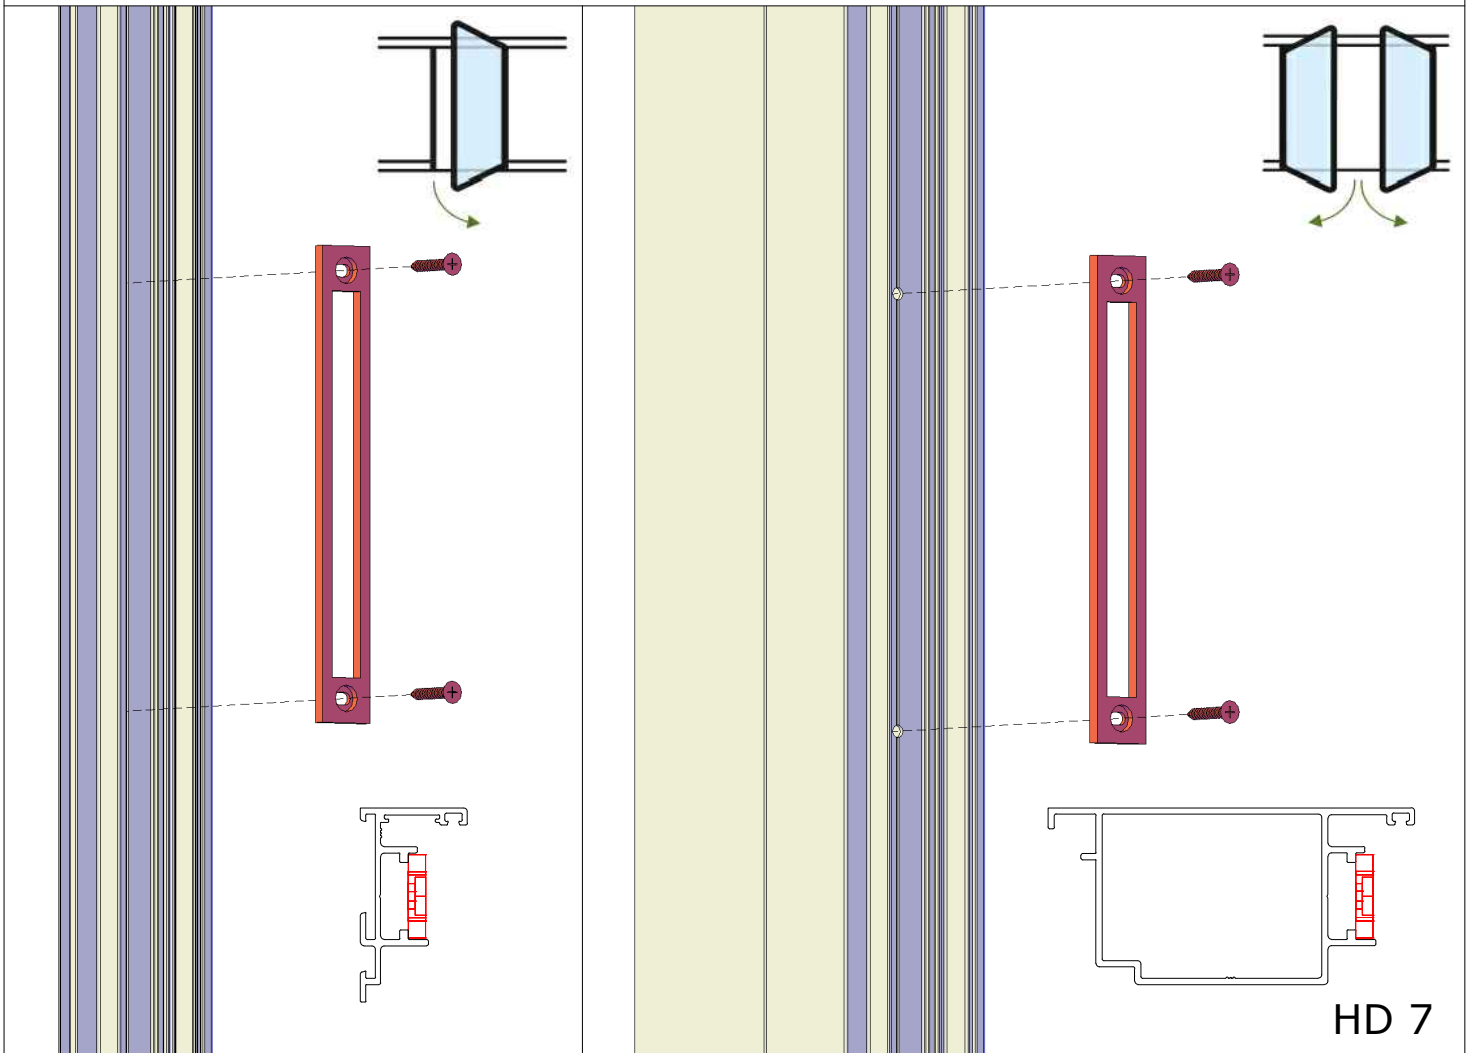

SW

HD

HD 1

	ITEM	PC.	L
	L 40X40	4 PC	36 MM
	PRO6280	2 PC	703 MM
	PRO6280	2 PC	1.441 MM
	PRO6280	2 PC	1.930 MM
	4,2 x 13	8 PC	

HD 7

OPTION: STAGING TAB2

TAB2

OPTION: STAGING TAB5