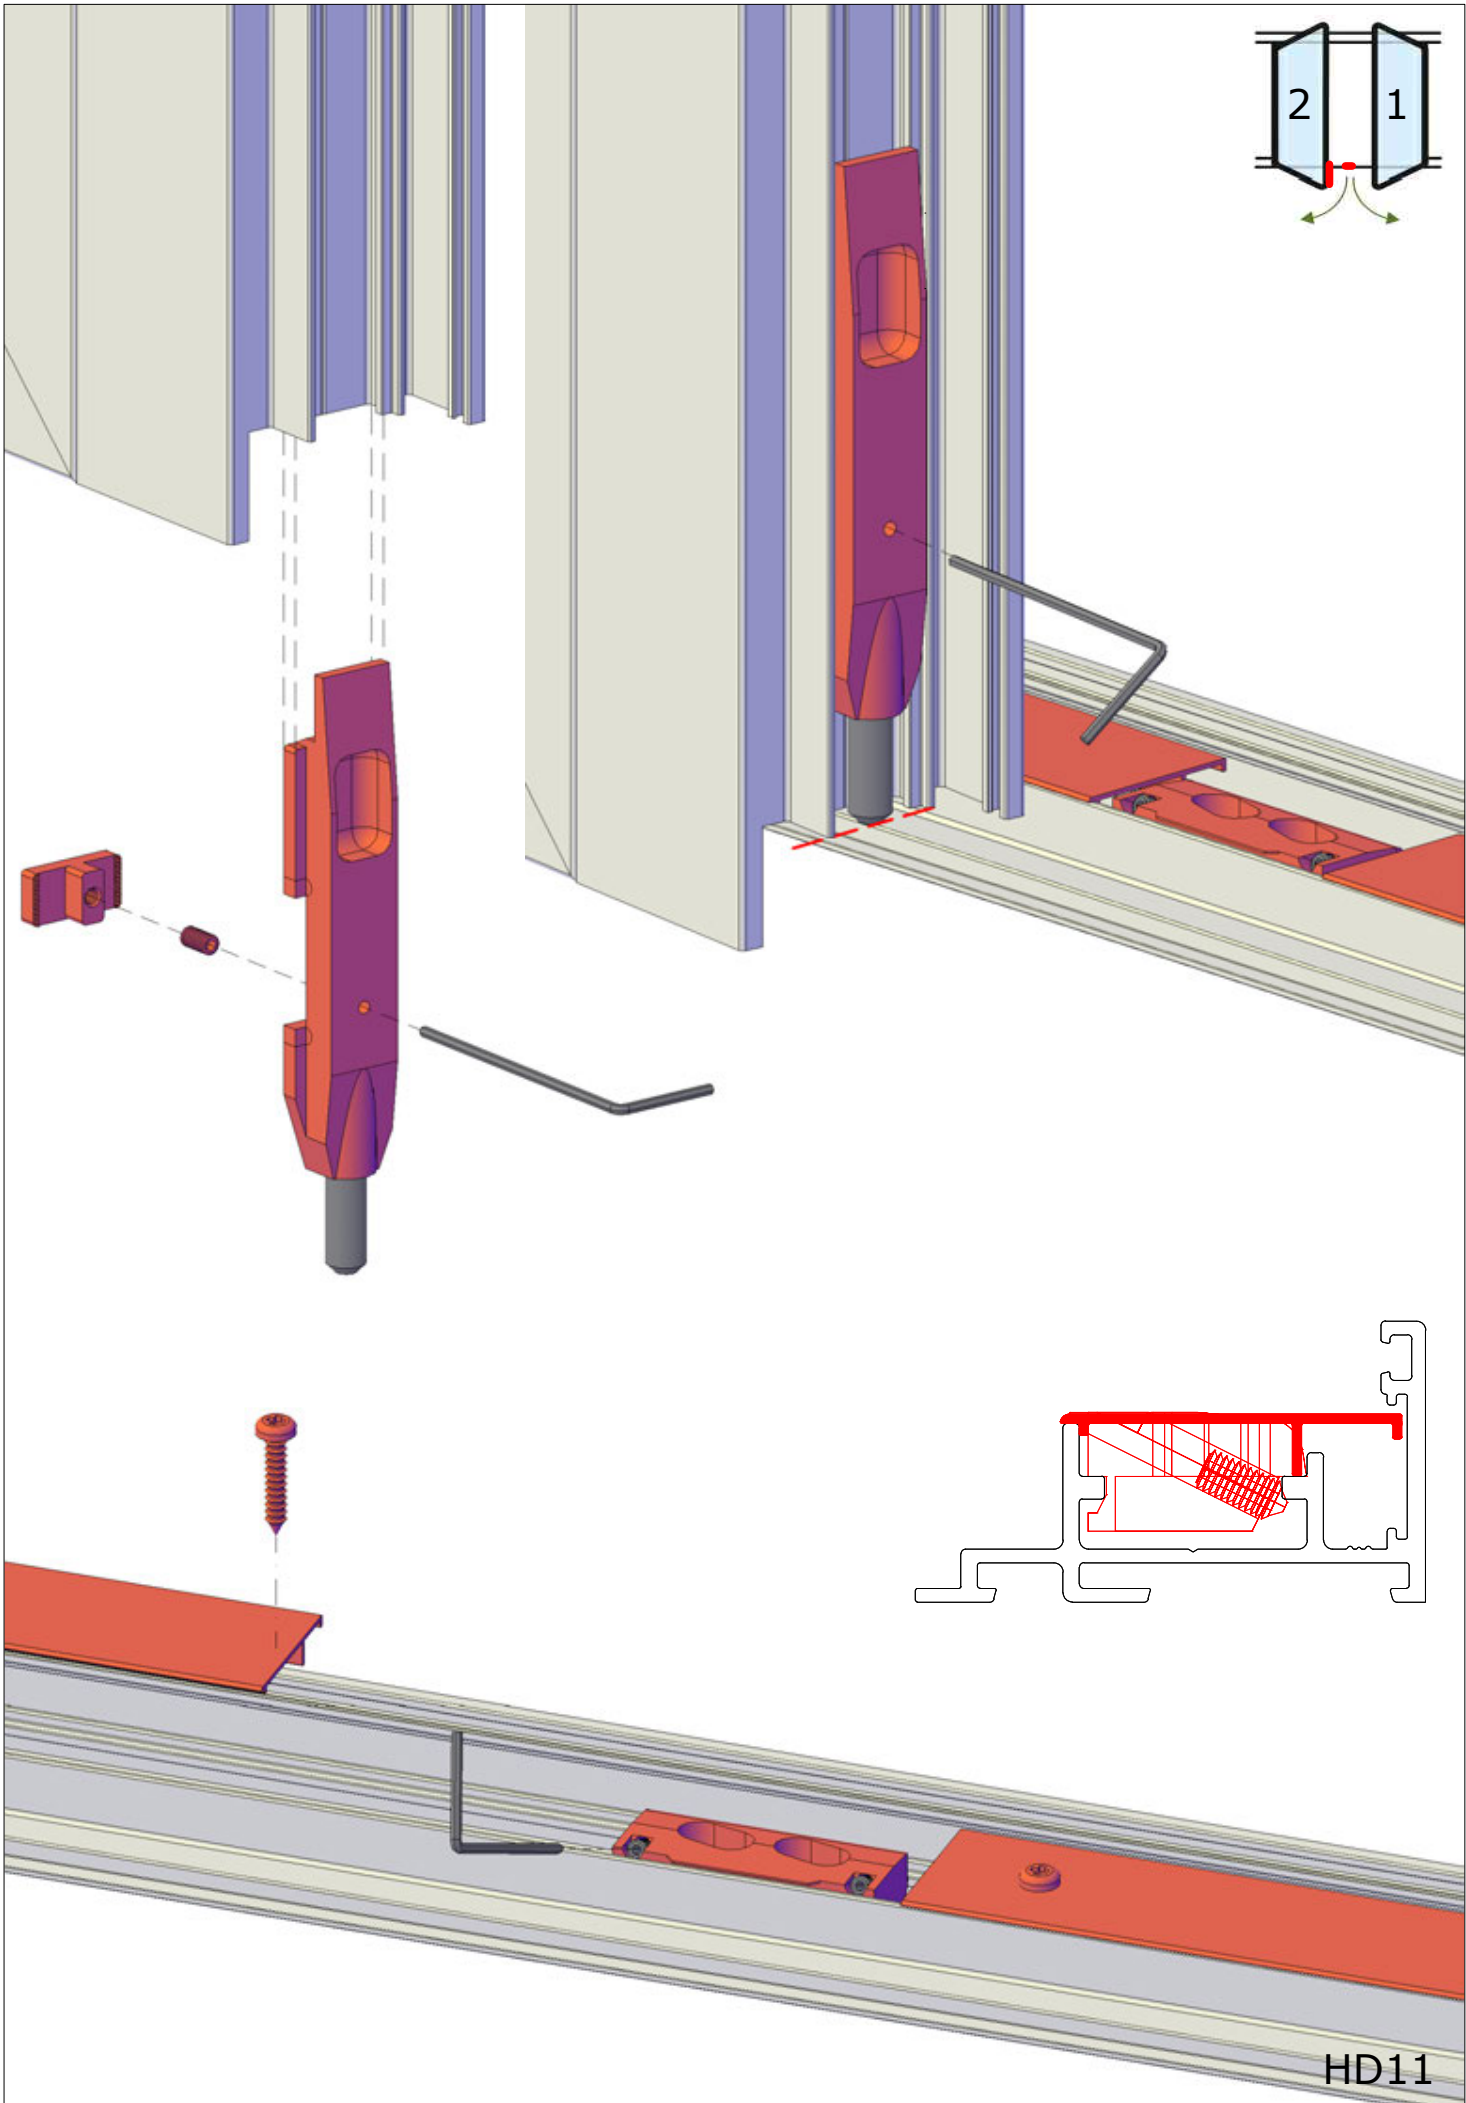

SW

HD

HD 1

	ITEM	PC.	L
	L 40X40	4 PC	36 MM
	PRO6280	2 PC	703 MM
	PRO6280	2 PC	1.441 MM
	PRO6280	2 PC	1.930 MM
	4,2 x 13	8 PC	

HD 7

OPTION: STAGING TAB2

TAB2

OPTION: STAGING TAB5