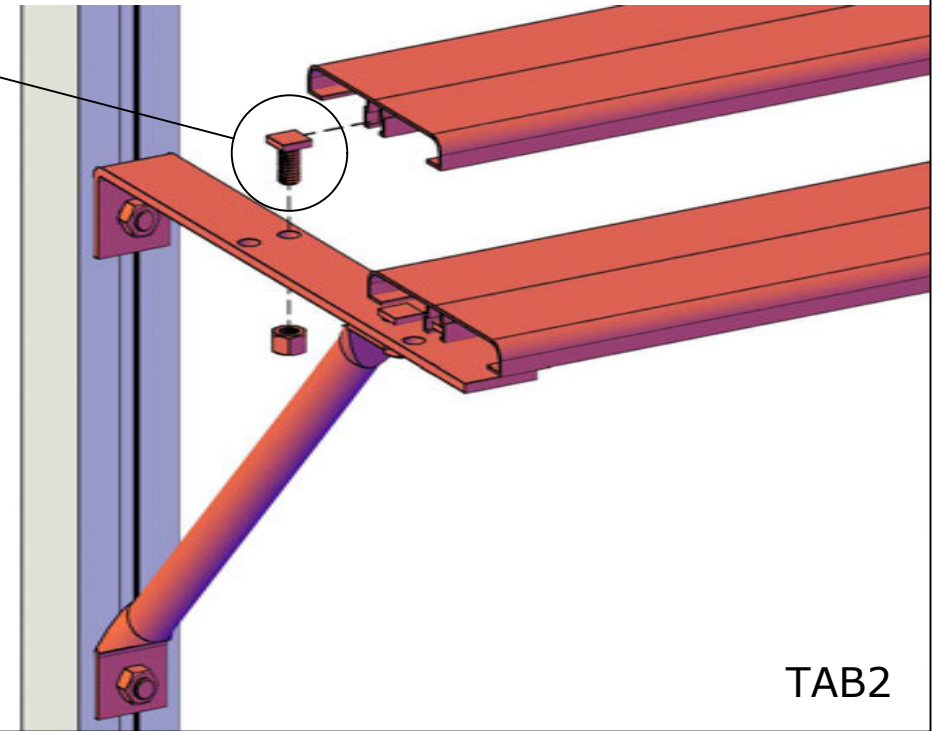

SW

HD

HD 1

	ITEM	PC.	L
	L 40X40	4 PC	36 MM
	PRO6280	2 PC	703 MM
	PRO6280	2 PC	1.441 MM
	PRO6280	2 PC	1.930 MM
	4,2 x 13	8 PC	

HD 7

OPTION: STAGING TAB2

TAB2

OPTION: STAGING TAB5