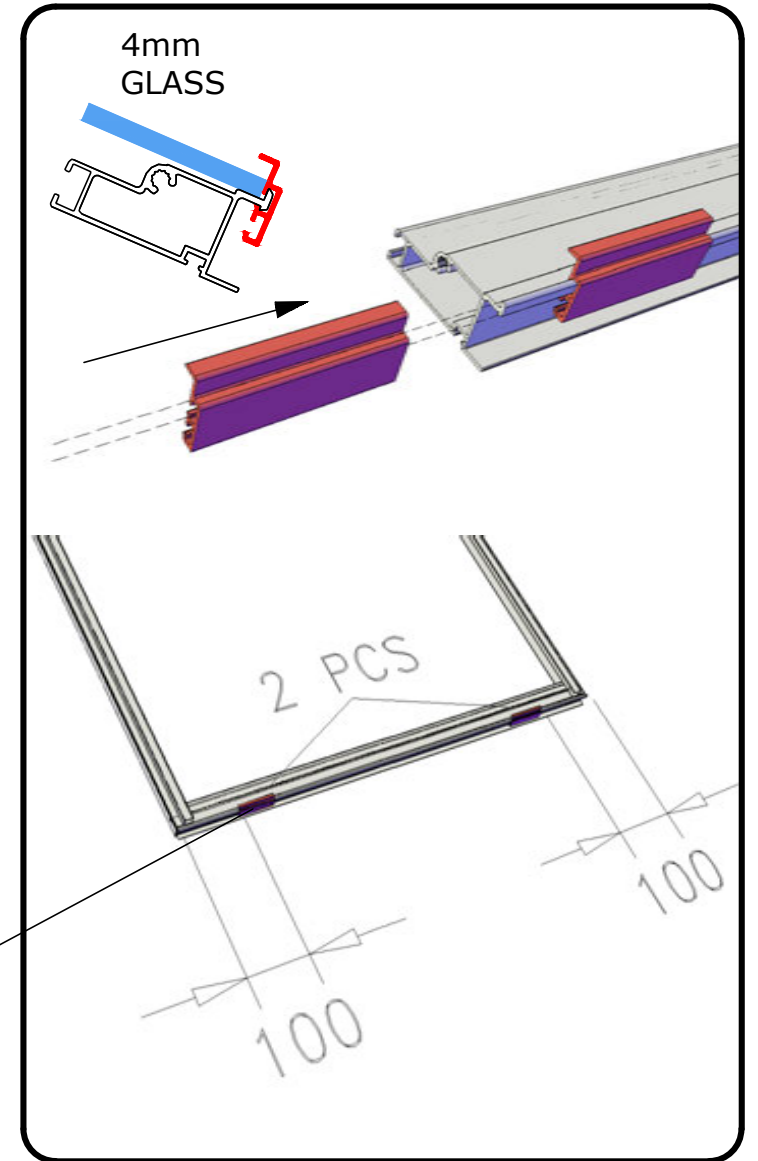

RW

LV

1

2

3

4X

4

FLV

SW

HD

HD 1

	ITEM	PC.	L
	L 40X40	4 PC	36 MM
	PRO6280	2 PC	703 MM
	PRO6280	2 PC	1.441 MM
	PRO6280	2 PC	1.930 MM
	4,2 x 13	8 PC	

HD 7

OPTION: STAGING TAB2

TAB2

OPTION: STAGING TAB5