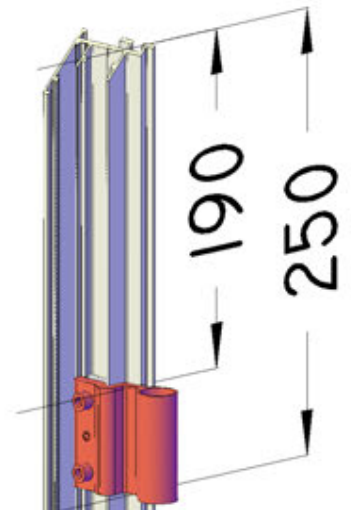

RW

LV

1

2

3

4X

4

FLV

SW

HD

HD 1

	ITEM	PC.	L
	L 40X40	4 PC	36 MM
	PRO6280	2 PC	703 MM
	PRO6280	2 PC	1.441 MM
	PRO6280	2 PC	1.930 MM
	4,2 x 13	8 PC	

HD 7

OPTION: STAGING TAB2

TAB2

OPTION: STAGING TAB5