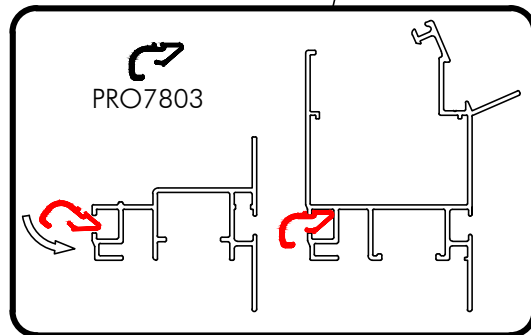

RW

LV

1

2

3

4X

4

FLV

SW

HD

HD 1

	ITEM	PC.	L
	L 40X40	4 PC	36 MM
	PRO6280	2 PC	703 MM
	PRO6280	2 PC	1.441 MM
	PRO6280	2 PC	1.930 MM
	4,2 x 13	8 PC	

HD 7

OPTION: STAGING TAB2

TAB2

OPTION: STAGING TAB5