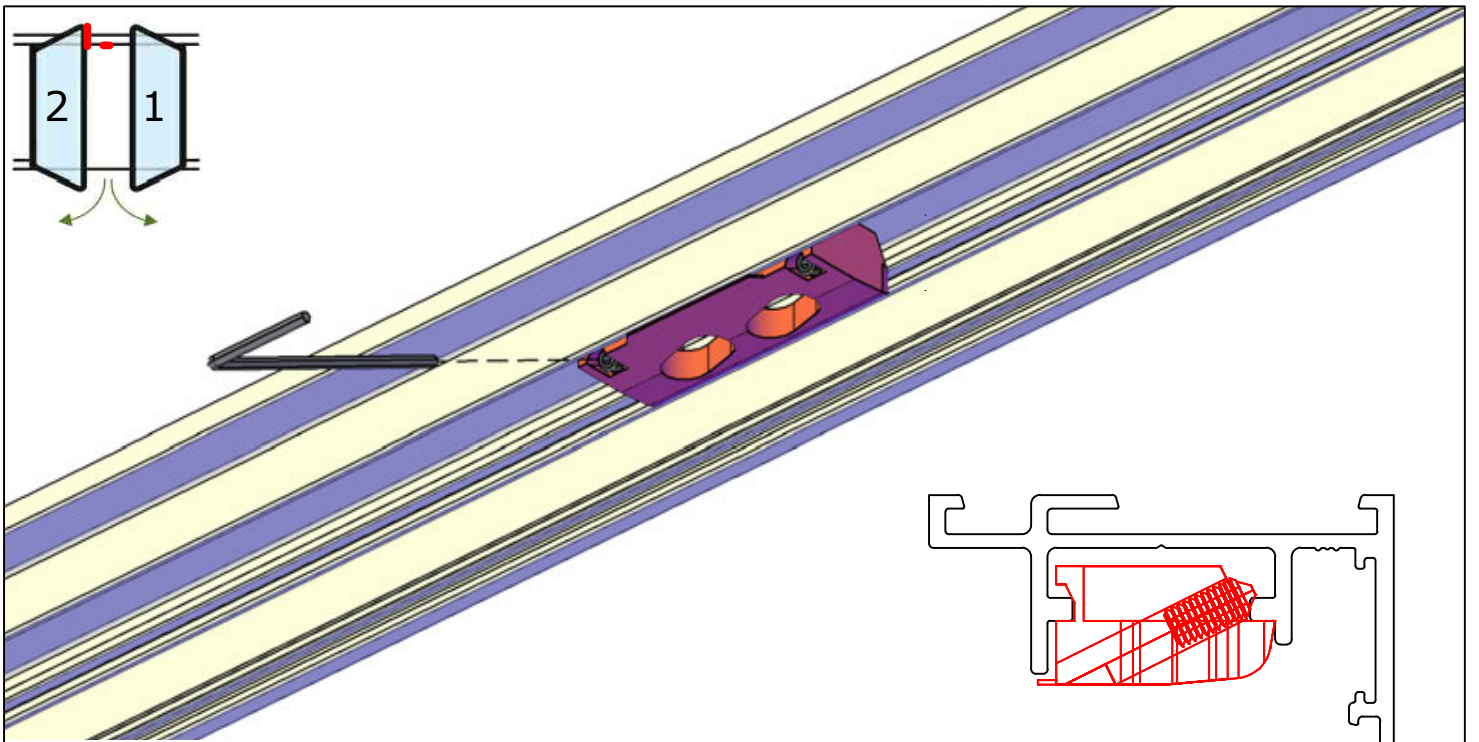

SW

HD

HD 1

	ITEM	PC.	L
	L 40X40	4 PC	36 MM
	PRO6280	2 PC	703 MM
	PRO6280	2 PC	1.441 MM
	PRO6280	2 PC	1.930 MM
	4,2 x 13	8 PC	

HD 7

OPTION: STAGING TAB2

TAB2

OPTION: STAGING TAB5