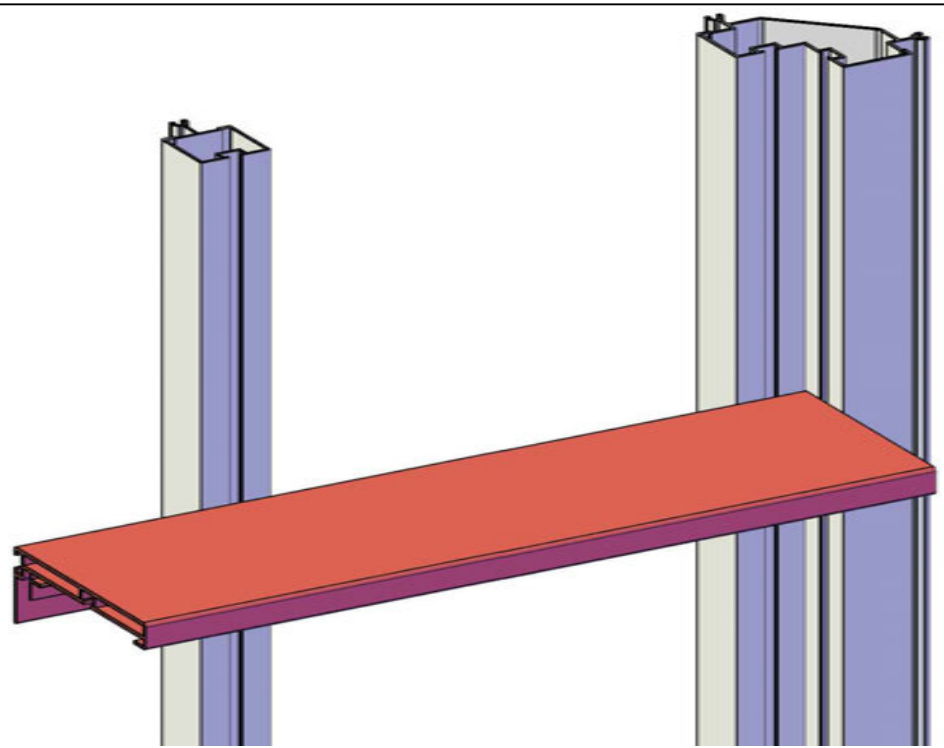

SW

HD

HD 1

	ITEM	PC.	L
	L 40X40	4 PC	36 MM
	PRO6280	2 PC	703 MM
	PRO6280	2 PC	1.441 MM
	PRO6280	2 PC	1.930 MM
	4,2 x 13	8 PC	

HD 7

OPTION: STAGING TAB2

TAB2

OPTION: STAGING TAB5

TAB5

OPTION: SHELF SH

STANDARD

ALTERNATIVE

SH

OPTION: SEEDBED ST

STANDARD

ALTERNATIVE