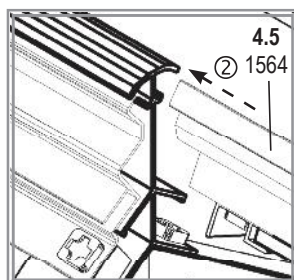

1

- 1500
16x 
- 1515
16x 
- 1551
2x 
- 1552
2x 
- 1553
2x 
- 1554
2x 
- 1555
2x 
- 1556
2x 

2

- 1500
16x 
- 1515
16x 

	4mm PC	Glass	mm	
A	369489	00000131	578 x 373	4x
B	369491	00000132	385 x 376/646	4x

GAIA JUMBO

3

- 1006 2x
- 1500 4x
- 1515 4x
- 1557 2x
- 1558 2x
- 1559 2x
- 1560 1x
- 1561 1x

4

- 1500 4x 4
- 1510 1x 4
- 1515 4x 4
- 1564 1x 4
- 1565 2x 4
- 1566 1x 4
- 5012 1x 4

	4mm PC	Glass	mm	
C	369492	00000130	561 x 485	4x