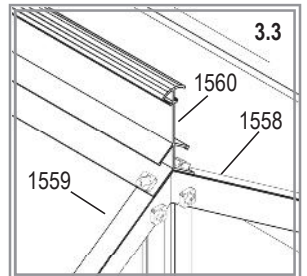

1

- 1500
16x 
- 1515
16x 
- 1551
2x 
- 1552
2x 
- 1553
2x 
- 1554
2x 
- 1555
2x 
- 1556
2x 

2

- 1500
16x 
- 1515
16x 

	4mm PC	Glass	mm	
A	369489	00000131	578 x 373	4x
B	369491	00000132	385 x 376/646	4x

GAIA JUMBO

3

- 1006 2x
- 1500 4x
- 1515 4x
- 1557 2x
- 1558 2x
- 1559 2x
- 1560 1x
- 1561 1x

4

- 1500 4x 4
- 1510 1x 4
- 1515 4x 4
- 1564 1x 4
- 1565 2x 4
- 1566 1x 4
- 5012 1x 4

	4mm PC	Glass	mm	
C	369492	00000130	561 x 485	4x