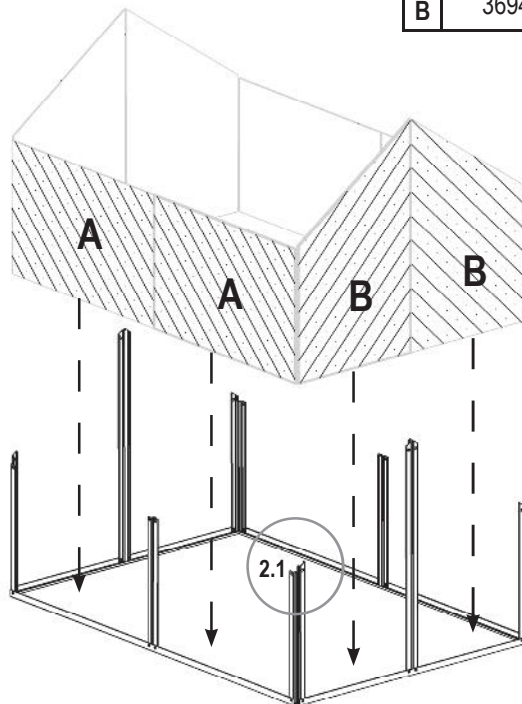

1

- 1500
16x 
- 1515
16x 
- 1551
2x 
- 1552
2x 
- 1553
2x 
- 1554
2x 
- 1555
2x 
- 1556
2x 

2

- 1500
16x 
- 1515
16x 

	4mm PC	Glass	mm	
A	369489	00000131	578 x 373	4x
B	369491	00000132	385 x 376/646	4x

GAIA JUMBO

3

- 1006 2x
- 1500 4x
- 1515 4x
- 1557 2x
- 1558 2x
- 1559 2x
- 1560 1x
- 1561 1x

4

- 1500 4x 4
- 1510 1x 4
- 1515 4x 4
- 1564 1x 4
- 1565 2x 4
- 1566 1x 4
- 5012 1x 4

	4mm PC	Glass	mm	
C	369492	00000130	561 x 485	4x