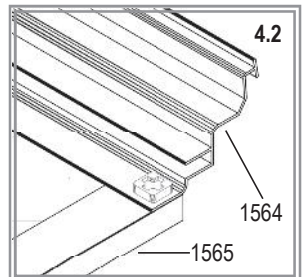

1

- 1500
16x 
- 1515
16x 
- 1551
2x 
- 1552
2x 
- 1553
2x 
- 1554
2x 
- 1555
2x 
- 1556
2x 

2

- 1500
16x 
- 1515
16x 

	4mm PC	Glass	mm	
A	369489	00000131	578 x 373	4x
B	369491	00000132	385 x 376/646	4x

GAIA JUMBO

3

- 1006 2x
- 1500 4x
- 1515 4x
- 1557 2x
- 1558 2x
- 1559 2x
- 1560 1x
- 1561 1x

4

- 1500 4x 4
- 1510 1x 4
- 1515 4x 4
- 1564 1x 4
- 1565 2x 4
- 1566 1x 4
- 5012 1x 4

	4mm PC	Glass	mm	
C	369492	00000130	561 x 485	4x