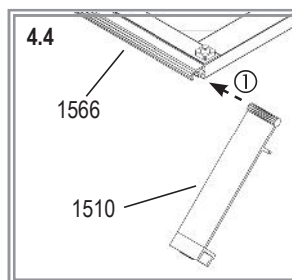

1

- 1500
16x 
- 1515
16x 
- 1551
2x 
- 1552
2x 
- 1553
2x 
- 1554
2x 
- 1555
2x 
- 1556
2x 

2

- 1500
16x 
- 1515
16x 

	4mm PC	Glass	mm	
A	369489	00000131	578 x 373	4x
B	369491	00000132	385 x 376/646	4x

GAIA JUMBO

3

- 1006 2x
- 1500 4x
- 1515 4x
- 1557 2x
- 1558 2x
- 1559 2x
- 1560 1x
- 1561 1x

4

- 1500 4x 4
- 1510 1x 4
- 1515 4x 4
- 1564 1x 4
- 1565 2x 4
- 1566 1x 4
- 5012 1x 4

	4mm PC	Glass	mm	
C	369492	00000130	561 x 485	4x