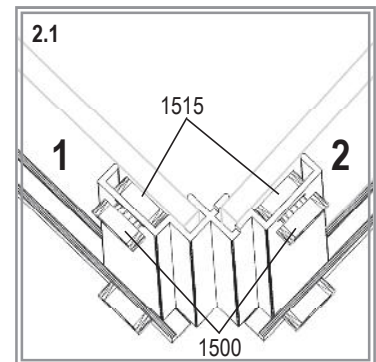

1

- 1500
16x 
- 1515
16x 
- 1551
2x 
- 1552
2x 
- 1553
2x 
- 1554
2x 
- 1555
2x 
- 1556
2x 

2

- 1500
16x 
- 1515
16x 

	4mm PC	Glass	mm	
A	369489	00000131	578 x 373	4x
B	369491	00000132	385 x 376/646	4x

GAIA JUMBO

3

- 1006 2x
- 1500 4x
- 1515 4x
- 1557 2x
- 1558 2x
- 1559 2x
- 1560 1x
- 1561 1x

4

- 1500 4x 4
- 1510 1x 4
- 1515 4x 4
- 1564 1x 4
- 1565 2x 4
- 1566 1x 4
- 5012 1x 4

	4mm PC	Glass	mm	
C	369492	00000130	561 x 485	4x