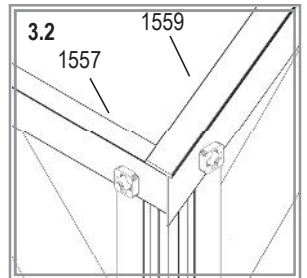

1

- 1500
16x 
- 1515
16x 
- 1551
2x 
- 1552
2x 
- 1553
2x 
- 1554
2x 
- 1555
2x 
- 1556
2x 

2

- 1500
16x 
- 1515
16x 

	4mm PC	Glass	mm	
A	369489	00000131	578 x 373	4x
B	369491	00000132	385 x 376/646	4x

GAIA JUMBO

3

- 1006 2x
- 1500 4x
- 1515 4x
- 1557 2x
- 1558 2x
- 1559 2x
- 1560 1x
- 1561 1x

4

- 1500 4x 4
- 1510 1x 4
- 1515 4x 4
- 1564 1x 4
- 1565 2x 4
- 1566 1x 4
- 5012 1x 4

	4mm PC	Glass	mm	
C	369492	00000130	561 x 485	4x