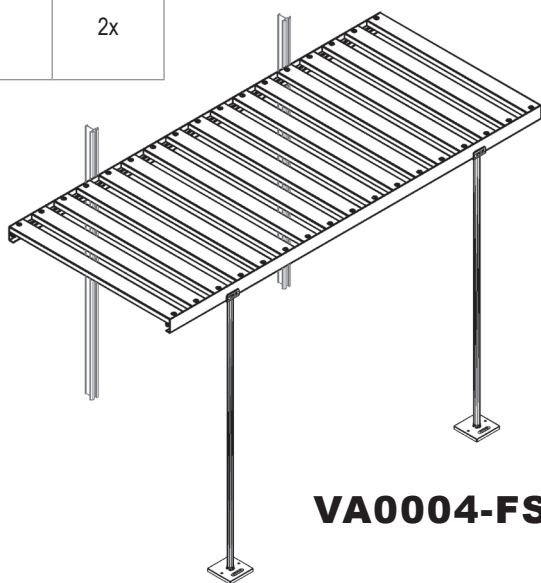

NO Montasjeveiledning

HU Szerelési útmutató

Item No.	Part	Size mm	Quantity
1001		M6 x 12	2x
1002		M6	4x
2001		M6 x 12	2x
6061		Ø 6 / 18	2x
9507		518	17x
9510		40	2x
9511		750	2x

Item No.	Part	Size mm	Quantity
9512		75	2x
9521		3.5 x 22	34x
9543		1200	1x
9544		1200	1x
9545		22	4x
9546		44	2x