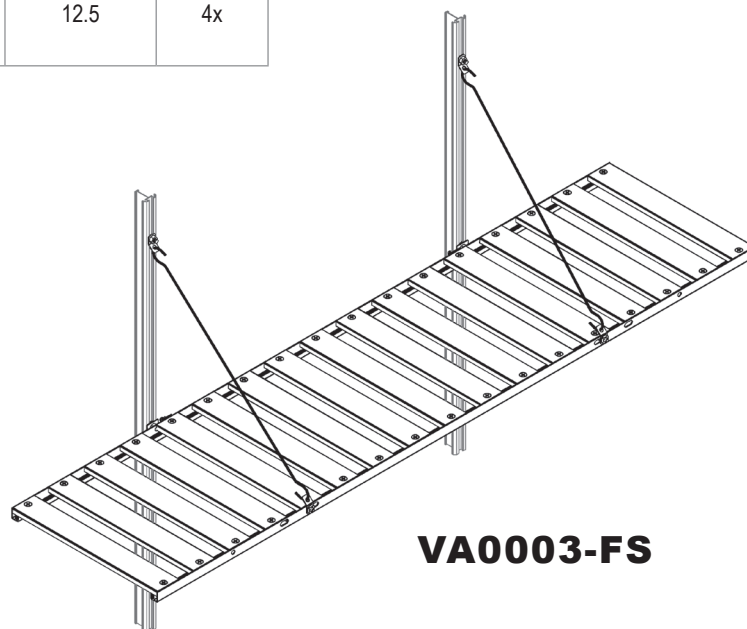

NO Montasjeveiledning

HU Szerelési útmutató

Item No.	Part	Size mm	Quantity
1001		M6 x 12	4x
1002		M6	8x
2001		M6 x 12	4x
6061		Ø 6 / 18	2x
9517		420	2x
9518		12.5	4x

Item No.	Part	Size mm	Quantity
9529		290	17x
9530		1200	2x
9533		3.5 x 16	34x
9545		22	4x
9546		44	2x