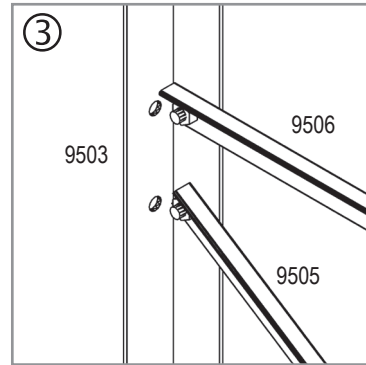

**(NO) Montasjeveiledning**

**(HU) Szerelési útmutató**

1-Tier Staging

2-Tier Staging

Top-Tier Staging

**VA0008-AS**

**Vitavia**  
– makes living grow

①

VA0008-AS

VA0008-AS

Item No.	Part	Size mm	VA0008-AS - Quantity			Item No.	Part	Size mm	VA0008-AS - Quantity		
			1 Tier	2 Tier	Top Tier				1 Tier	2 Tier	Top Tier
1001		M6 x 12	16x	16x	12x	9506		512	2x	-	-
1002		M6	16x	16x	12x	9507		518	17x	34x	-
6084		3.5 x 9	4x	4x	4x	9521		3.5 x 22	34x	68x	34x
9502		1200	2x	2x	2x	9526		256	-	-	17x
9503		760	4x	4x	-	9527		258	-	-	2x
9504		165	4x	4x	4x	9528		365	-	-	4x
9505		608	2x	2x	-	9542		1200	-	2x	-