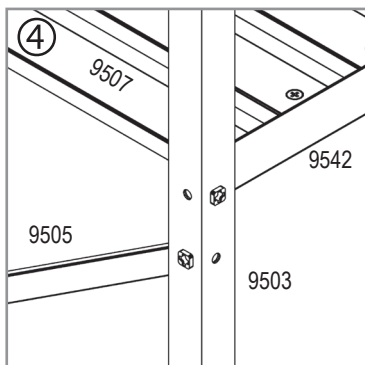

**(NO) Montasjeveiledning**

**(HU) Szerelési útmutató**

1-Tier Staging

2-Tier Staging

Top-Tier Staging

**VA0008-AS**

**Vitavia**  
– makes living grow

①

VA0008-AS

VA0008-AS

Item No.	Part	Size mm	VA0008-AS - Quantity			Item No.	Part	Size mm	VA0008-AS - Quantity		
			1 Tier	2 Tier	Top Tier				1 Tier	2 Tier	Top Tier
1001		M6 x 12	16x	16x	12x	9506		512	2x	-	-
1002		M6	16x	16x	12x	9507		518	17x	34x	-
6084		3.5 x 9	4x	4x	4x	9521		3.5 x 22	34x	68x	34x
9502		1200	2x	2x	2x	9526		256	-	-	17x
9503		760	4x	4x	-	9527		258	-	-	2x
9504		165	4x	4x	4x	9528		365	-	-	4x
9505		608	2x	2x	-	9542		1200	-	2x	-