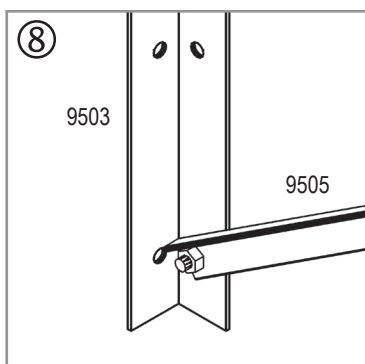

VA0008-AS

VA0008-AS

Item No.	Part	Size mm	VA0008-AS - Quantity			Item No.	Part	Size mm	VA0008-AS - Quantity		
			1 Tier	2 Tier	Top Tier				1 Tier	2 Tier	Top Tier
1001		M6 x 12	16x	16x	12x	9506		512	2x	-	-
1002		M6	16x	16x	12x	9507		518	17x	34x	-
6084		3.5 x 9	4x	4x	4x	9521		3.5 x 22	34x	68x	34x
9502		1200	2x	2x	2x	9526		256	-	-	17x
9503		760	4x	4x	-	9527		258	-	-	2x
9504		165	4x	4x	4x	9528		365	-	-	4x
9505		608	2x	2x	-	9542		1200	-	2x	-