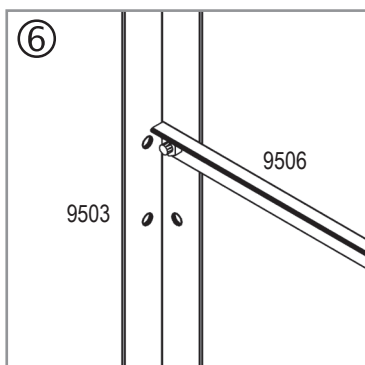

VA0008-AS

VA0008-AS

Item No.	Part	Size mm	VA0008-AS - Quantity			Item No.	Part	Size mm	VA0008-AS - Quantity		
			1 Tier	2 Tier	Top Tier				1 Tier	2 Tier	Top Tier
1001		M6 x 12	16x	16x	12x	9506		512	2x	-	-
1002		M6	16x	16x	12x	9507		518	17x	34x	-
6084		3.5 x 9	4x	4x	4x	9521		3.5 x 22	34x	68x	34x
9502		1200	2x	2x	2x	9526		256	-	-	17x
9503		760	4x	4x	-	9527		258	-	-	2x
9504		165	4x	4x	4x	9528		365	-	-	4x
9505		608	2x	2x	-	9542		1200	-	2x	-