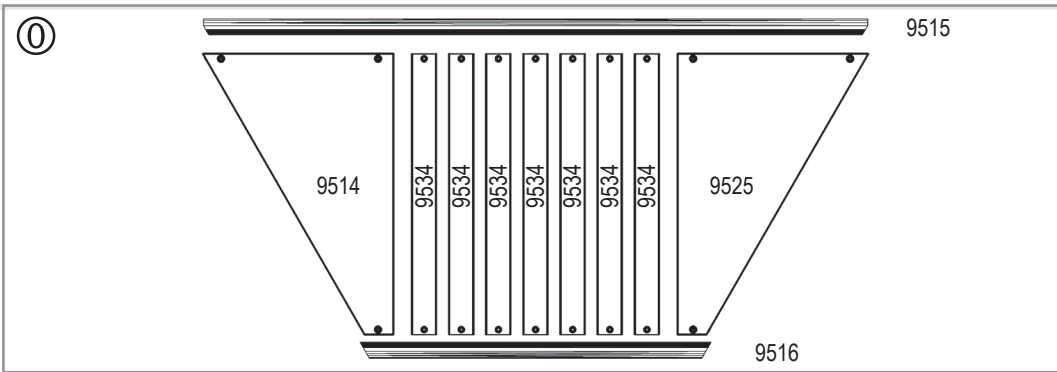

VA0006-HFS