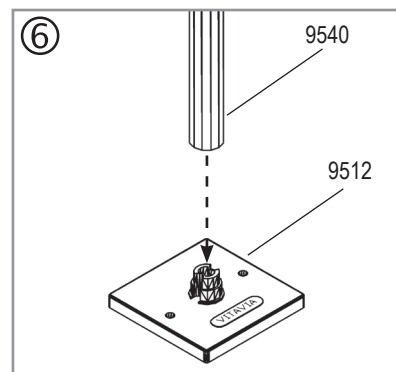

VA0006-HFS