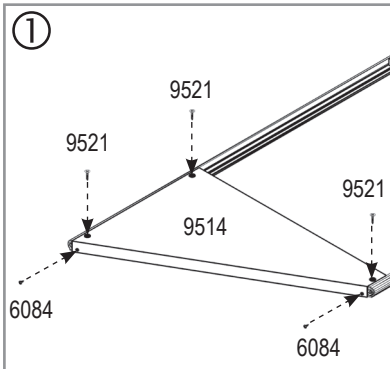

VA0006-HFS