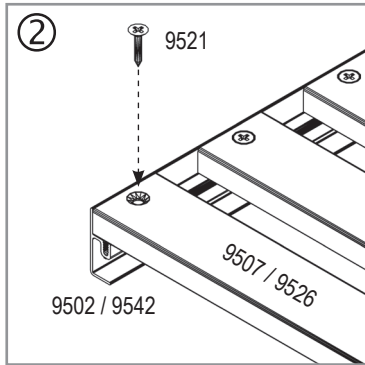

**(NO) Montasjeveiledning**

**(HU) Szerelési útmutató**

1-Tier Staging

2-Tier Staging

Top-Tier Staging

**VA0008-AS**

**Vitavia**  
– makes living grow

①

VA0008-AS

VA0008-AS

Item No.	Part	Size mm	VA0008-AS - Quantity			Item No.	Part	Size mm	VA0008-AS - Quantity		
			1 Tier	2 Tier	Top Tier				1 Tier	2 Tier	Top Tier
1001		M6 x 12	16x	16x	12x	9506		512	2x	-	-
1002		M6	16x	16x	12x	9507		518	17x	34x	-
6084		3.5 x 9	4x	4x	4x	9521		3.5 x 22	34x	68x	34x
9502		1200	2x	2x	2x	9526		256	-	-	17x
9503		760	4x	4x	-	9527		258	-	-	2x
9504		165	4x	4x	4x	9528		365	-	-	4x
9505		608	2x	2x	-	9542		1200	-	2x	-