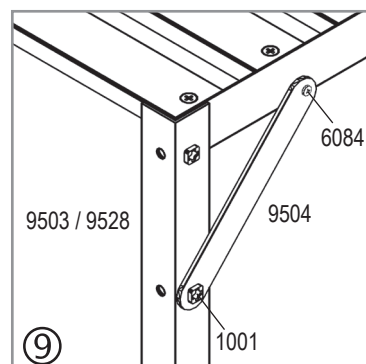

VA0008-AS

VA0008-AS

Item No.	Part	Size mm	VA0008-AS - Quantity			Item No.	Part	Size mm	VA0008-AS - Quantity		
			1 Tier	2 Tier	Top Tier				1 Tier	2 Tier	Top Tier
1001		M6 x 12	16x	16x	12x	9506		512	2x	-	-
1002		M6	16x	16x	12x	9507		518	17x	34x	-
6084		3.5 x 9	4x	4x	4x	9521		3.5 x 22	34x	68x	34x
9502		1200	2x	2x	2x	9526		256	-	-	17x
9503		760	4x	4x	-	9527		258	-	-	2x
9504		165	4x	4x	4x	9528		365	-	-	4x
9505		608	2x	2x	-	9542		1200	-	2x	-