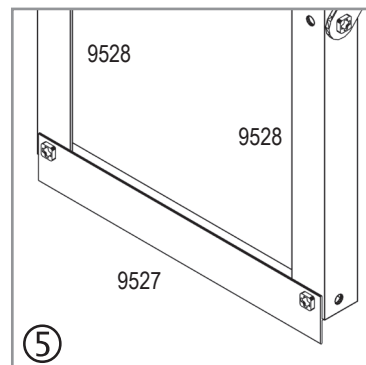

**(NO) Montasjeveiledning**

**(HU) Szerelési útmutató**

1-Tier Staging

2-Tier Staging

Top-Tier Staging

**VA0008-AS**

**Vitavia**  
– makes living grow

①

VA0008-AS

VA0008-AS

Item No.	Part	Size mm	VA0008-AS - Quantity			Item No.	Part	Size mm	VA0008-AS - Quantity		
			1 Tier	2 Tier	Top Tier				1 Tier	2 Tier	Top Tier
1001		M6 x 12	16x	16x	12x	9506		512	2x	-	-
1002		M6	16x	16x	12x	9507		518	17x	34x	-
6084		3.5 x 9	4x	4x	4x	9521		3.5 x 22	34x	68x	34x
9502		1200	2x	2x	2x	9526		256	-	-	17x
9503		760	4x	4x	-	9527		258	-	-	2x
9504		165	4x	4x	4x	9528		365	-	-	4x
9505		608	2x	2x	-	9542		1200	-	2x	-