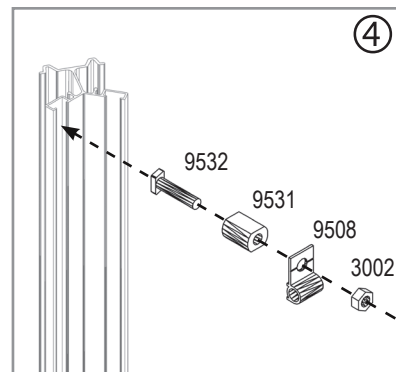

VA0006-HFS