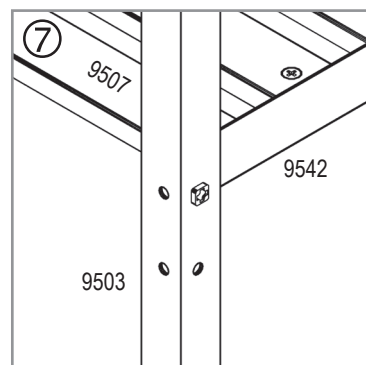

**(NO) Montasjeveiledning**

**(HU) Szerelési útmutató**

1-Tier Staging

2-Tier Staging

Top-Tier Staging

**VA0008-AS**

**Vitavia**  
– makes living grow

①

VA0008-AS

VA0008-AS

Item No.	Part	Size mm	VA0008-AS - Quantity			Item No.	Part	Size mm	VA0008-AS - Quantity		
			1 Tier	2 Tier	Top Tier				1 Tier	2 Tier	Top Tier
1001		M6 x 12	16x	16x	12x	9506		512	2x	-	-
1002		M6	16x	16x	12x	9507		518	17x	34x	-
6084		3.5 x 9	4x	4x	4x	9521		3.5 x 22	34x	68x	34x
9502		1200	2x	2x	2x	9526		256	-	-	17x
9503		760	4x	4x	-	9527		258	-	-	2x
9504		165	4x	4x	4x	9528		365	-	-	4x
9505		608	2x	2x	-	9542		1200	-	2x	-