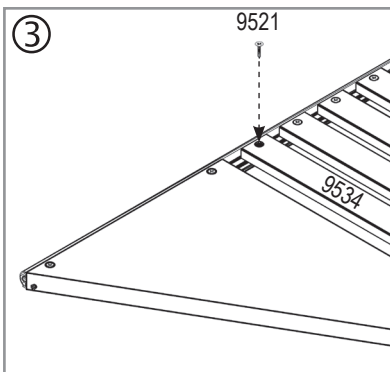

VA0006-HFS