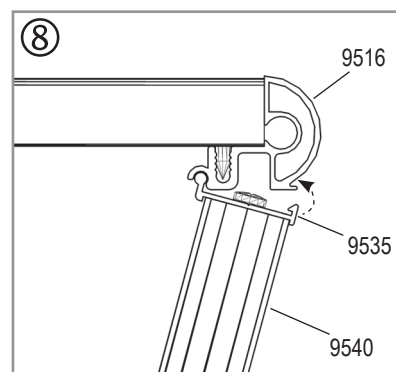

VA0006-HFS