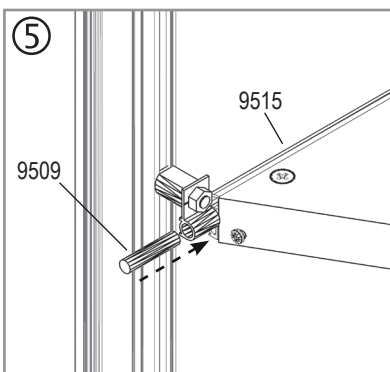

VA0006-HFS