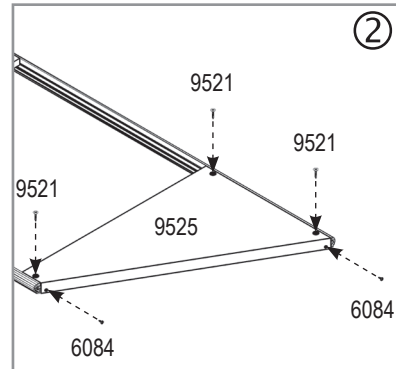

VA0006-HFS