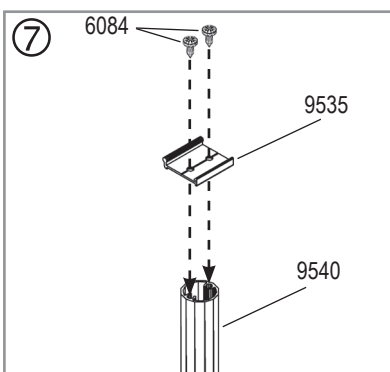

VA0006-HFS