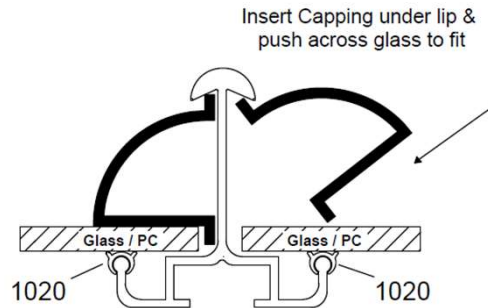

## Bar Capping

Installation videos are available at [Vitavia.co.uk](http://Vitavia.co.uk)

Scan to visit our website

Venus/Apollo	Qty per size		
Length (mm)	2500/3800	5000/6200	7500
344	2	2	2
610	6	8	8
1132	14	20	24
1213	16	24	28
1660	6	6	6

Jupiter/Phoenix/Neptune	Qty per size	
Length (mm)	6700/8300	9900/11500
425	4	4
588	4	4
610	8	8
970	8	8
1509	40	56
1960	8	8

Cassandra	Qty per size		
Length (mm)	8300	9900	11500
1509	16	20	24
970	8	8	8
610	8	8	8
540	4	4	4
425	4	4	4
1021	24	28	32
1472	8	8	8

# Venus/Apollo - Toughened Glass & Bar Capping

Bar Capping Example for Venus/Apollo 3800

	Venus/Apollo	3800
1	610 x 1210mm	11
2	610 x 1144mm	5
3	610 x 610mm	3
4	610 x 343mm	1
5	600 x 544mm	1
6	610 x 450 x 24mm	4
7	610 x 234 x 20mm	2
8	610 x 439mm	1
	<b>Total</b>	<b>28</b>
	Plastic 'H' profiles	6